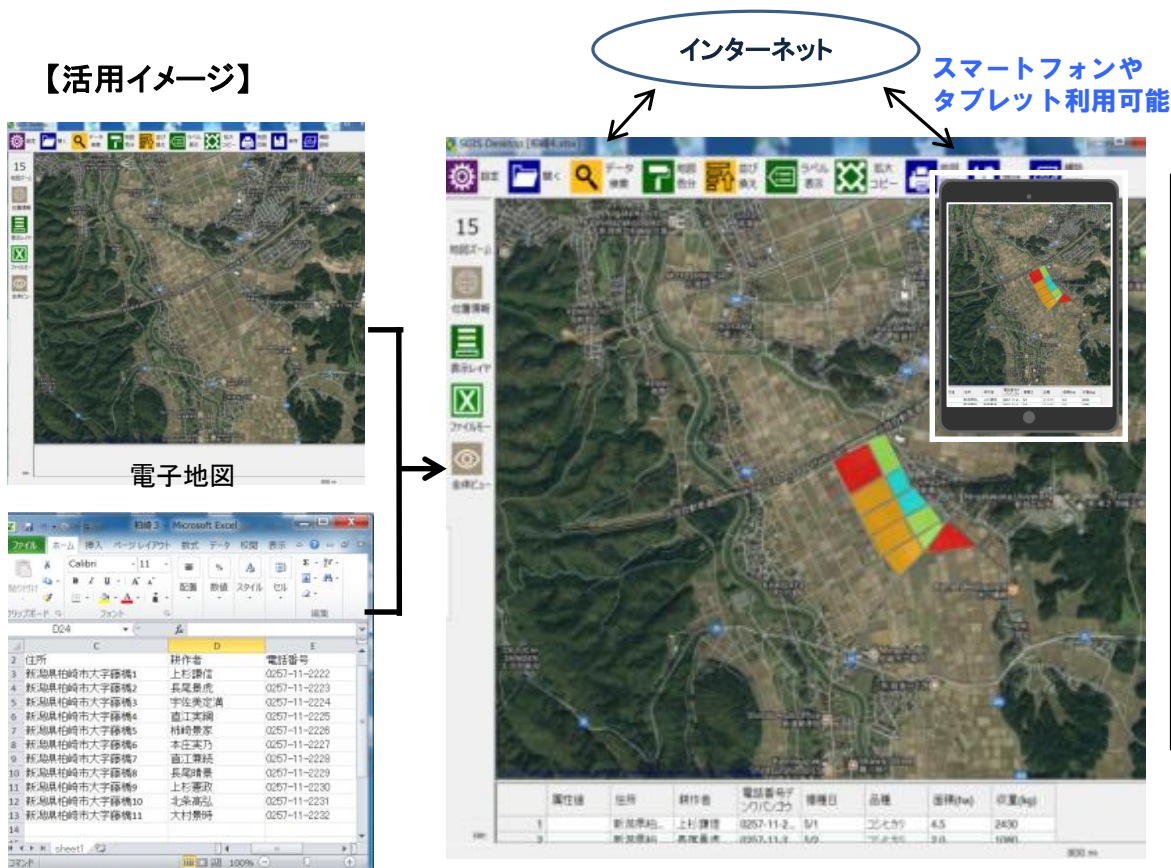

- 経営の大規模化により煩雑化した圃場管理作業をサポート
- 圃場毎の作業内容(作業時間や施肥・防除履歴等)を記録、クラウド化による情報共有化を実現

- ◆インターネット上の地図を用いて圃場情報や営農情報管理システム
- ◆生産者:圃場毎の特性や作業計画・履歴等を自在にエクセル様の操作方法で入力管理可能
- ◆JA:生産者とリアルタイムで情報を共有化でき、営農指導や購買、販売事業に利用可能

【活用イメージ】

【活用イメージ】

- ◆営農組合での作業管理
 - ①作付計画や作業計画を白地図に手書き記入→Z-GISにより簡単に作成可能
 - ②作業内容を個々のスマートフォンに表示、正確かつ効率的に作業実施
- ◆農作業受託での作業管理
 - ①点在した受託圃場の移動時間を考慮した効率的な作業計画を策定
 - ②圃場を間違えることなく、正確で効率的な作業管理が可能

地図に圃場を登録し圃場情報や営農情報等を自由に蓄積