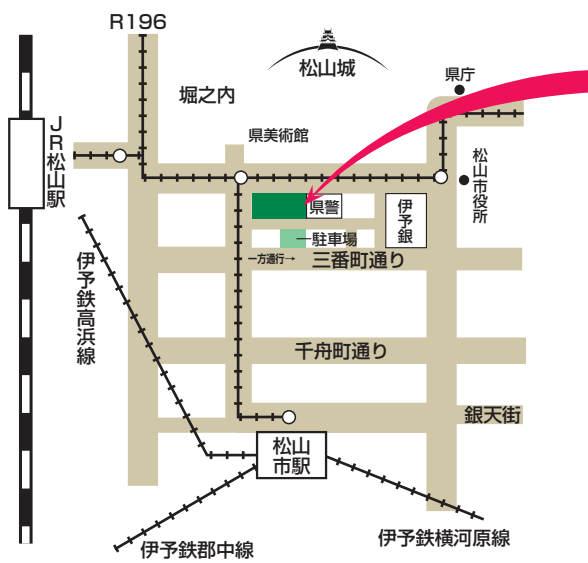

全農愛媛県本部 2023年度(令和5年度) 機構図

※令和5年4月1日現在 (5部14課10事業所)

愛媛県本部事務所 (JA 愛媛)

- 伊予鉄松山市駅より 徒歩5分
- 市内電車・バス停留所 南堀端