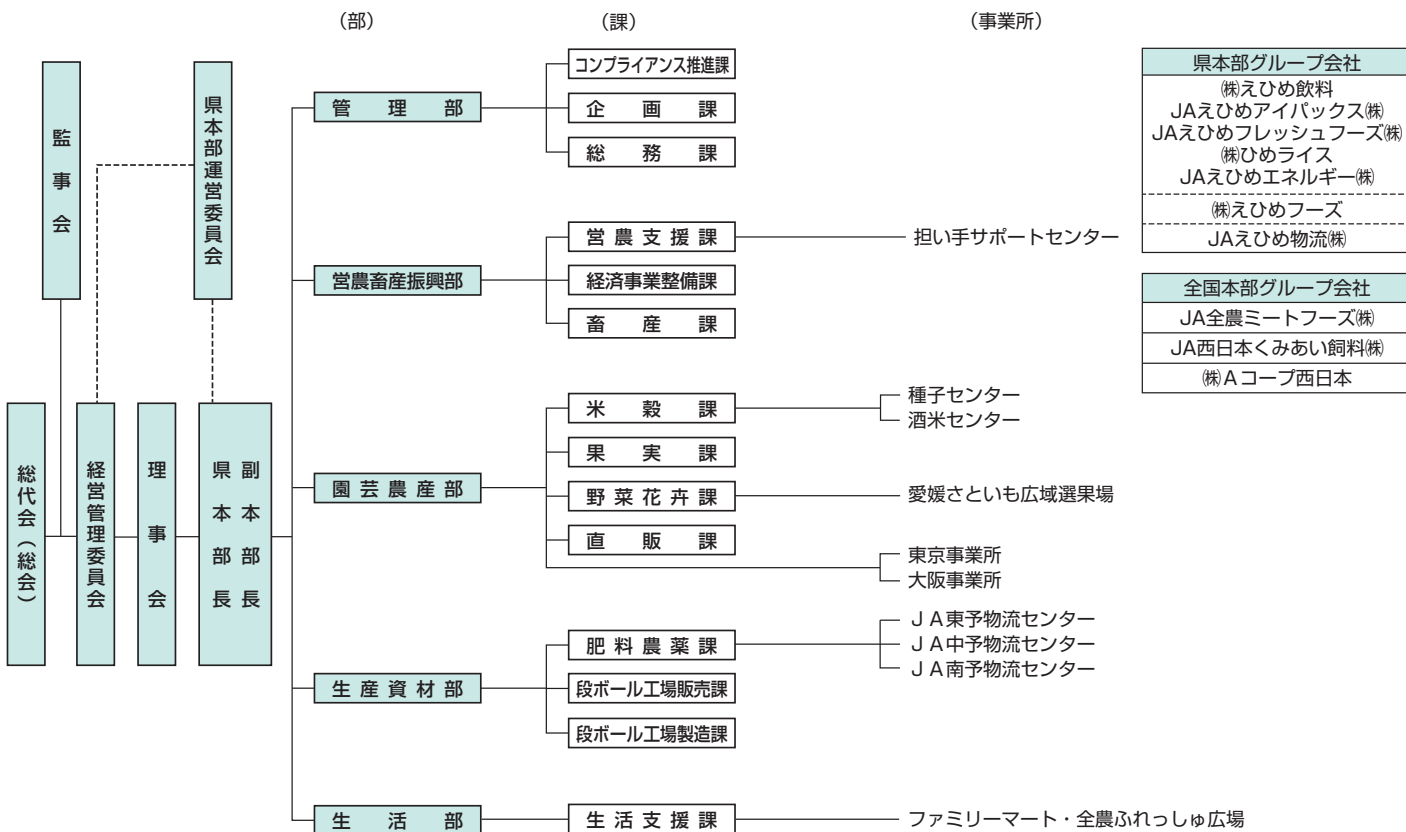

全農愛媛県本部 2023年度(令和5年度) 機構図

※令和5年4月1日現在 (5部14課10事業所)

愛媛県本部事務所 (JA 愛媛)

- 伊予鉄松山市駅より 徒歩5分
- 市内電車・バス停留所 南堀端