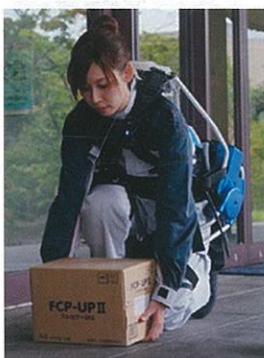

その作業！ 楽になる方法 あります!!

ActiveLink社
パワーアシストスーツ
AWN-03(量産化モデル)

1

持上補助

15kgfのアシスト力で重量物の持上げをサポートします

2

持上保持

重量物を持上げた状態で体勢を保持し、移動が可能です