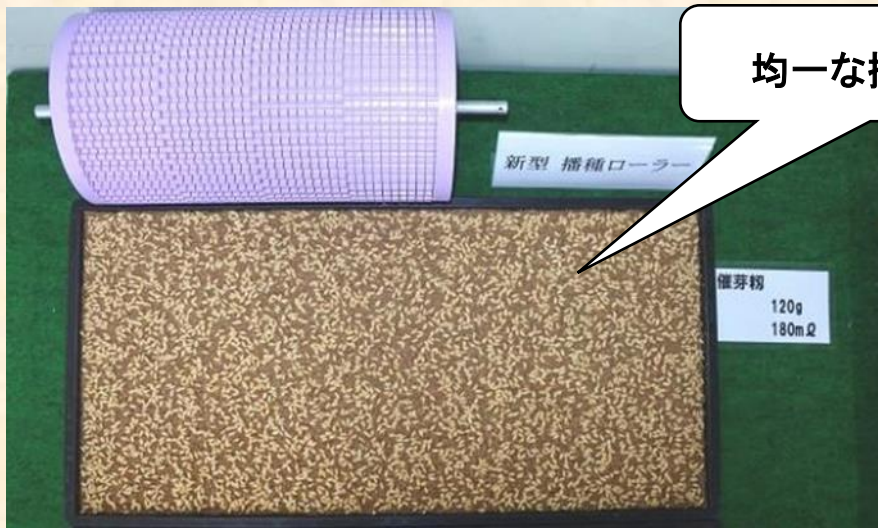

特長

①新形状播種ローラー搭載の播種部

- ・ 近年の多様な播種形態に対応するため、播種ローラーの形状を一新した「ハイパーロール」を搭載
- ・ 育苗箱の端まで均一な播種が可能

均一な播種が可能

②播種量無段階調節

- ・ 播種量の調節は従来の無段階調節方式を採用
- ・ 部品の交換等は無く、ダイヤルを回すだけでうす播きから厚播きまで自在に調節が可能