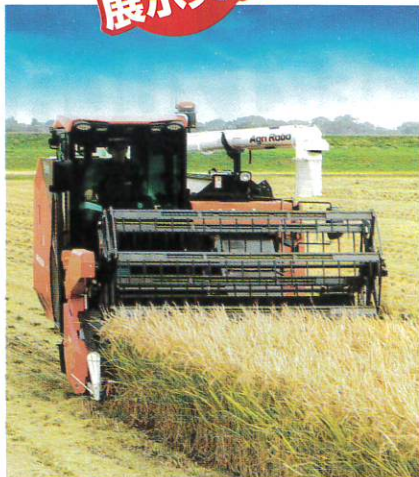

令和元年度JA統一農業機械

ご来場記念品プレゼント

大展示会

令和2年
1/25 ± 26日

とき / 午前9時30分～午後4時
最終日：午前9時30分～午後3時

ところ / JA全農ながさき
県南畜産事業所
(雲仙市吾妻町)

同時開催 生活用品展

- エコープマーク品販売
- 家電製品
- 農作業手袋、長靴
- 農作業パワースーツ
- マッサージチェア
- 初期消火器

中古農機展示即売会
2日間限り!

生産資材PRコーナー
園芸資材 / 肥料 / 農薬

リース・相談コーナー
設置

会場にて 展示実演 スマート農業PR

Kubota
Agri Robo コンバイン

ISEKI
ROBOT TRACTOR

YANMAR

ストップ! 農作業事故!
JAグループ長崎

令和元年度
JA統一農業機械

大展示会

イベント
コーナー

ちびっこ限定！
農機に乗って撮影会！
(その場で写真
プレゼント！)

おいしい
**長崎和牛
試食会**
期間中/PM12:30~
※なくなり次第終了させていただきます。

ベリッタン
スタンプリッ
会場ですたんづを集めよう！
ゴールがあると煮敵な粗品をプレゼント

もちまき
期間中/PM1:00~

農作業時、こんな事故が起っています。