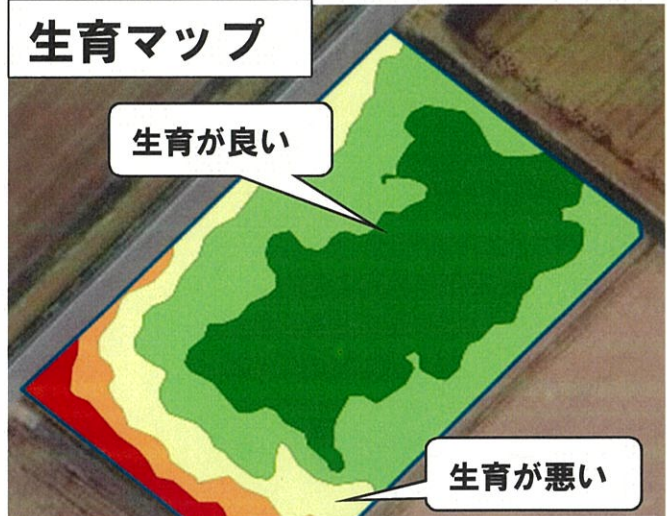

# 稲の生育状況を空から見てみませんか？

～新潟米の安定生産に「ザルビオ」がお力になります～

人工衛星があなたの圃場を撮影し、生育傾向を教えてくださいます！

## 地力マップ

毎年生育が良い  
＝地力が高い

毎年生育が悪い  
＝地力が低い

過去の衛星データをもとにAIが地力を推定

## 生育マップ

生育が良い

生育が悪い

茂り具合をもとに日々の生育状況を可視化

地力・生育マップを見て、**元肥・穂肥の施肥**を！

※ザルビオと連携し自動的に可変施肥する農機もあります

⇒目指すところは**収量・品質アップ**！

でも、この手のシステムって高いんでしょ？人工衛星だし…