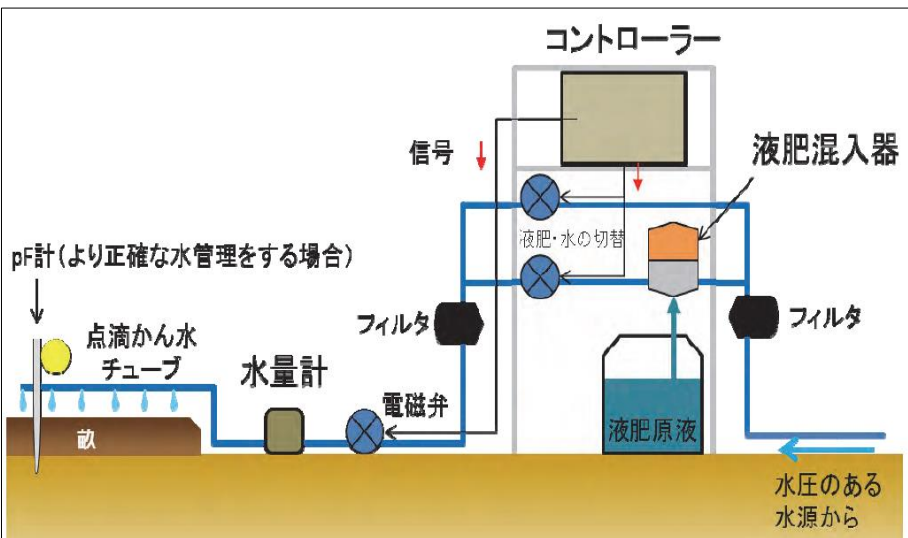

○全ての養液土耕生産者向けの灌水システム

<ういずOneソイルのコンセプト>

- 手にしたくなるシステムを手にしやすく。
- 手動で灌水を行っている方、追肥を省力化したい方を対象
- 構成は灌水システムと点滴灌水チューブだけで複雑な作業もないので圃場に設置するだけ。
- 灌水システムは簡易版とミニシステム版をラインナップ

<ういずOneソイルの商品構成>

- 灌水システム(ミニシステムor灌水コントローラー)
- 点滴灌水チューブ(ネタフィムジャパン ストリームライン)
- 液肥(アクワンタンクA・B)

<追肥>

- 全農開発の**1液式液肥アクワンタンク**を採用。
- 点滴灌水は作物の根に確実に水を届けることができるため、少ない水でも効率よく灌水できるため。水と一緒に簡単、確実に施肥することが可能。
- 1液式を採用することで、**液肥作成の省力化**に貢献。

<灌水チューブ>

- 世界で愛される**ネタフィムストリームライン**を採用。
- 適用作物: 葉菜類・果菜類などの単年性作物及び花卉類。
- 射出成型で作られた高精度ドリッパーが均一な吐出量を保証。

ストリームラインドリッパー

ターボネット構造のラビリス

ラビリスサイズにマッチしたろ過面積の広いフィルター