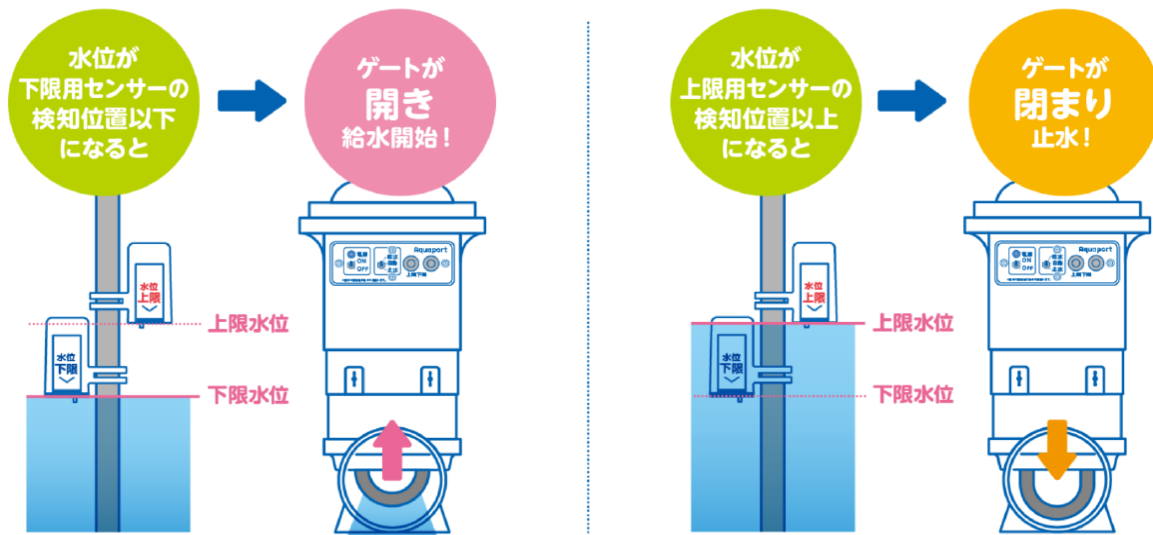

## 🌱 営農支援情報

水田の水管理には「アクアポート」がおすすめ！

秋田県内累計**750台以上普及**！ 多くの生産者様よりご好評いただいております！！

“手頃で手軽” 水田管理の強い味方

### ★自動給水機「アクアポート」とは？

- ・通信機能を備えていない水田用の自動給水機です。
- ・水田の水口に設置し、稲作の水管理を省力化する自動水門装置です。
- ・上限用センサー、下限用センサーの2つのセンサーで水位を感知、自動で給水、止水します。