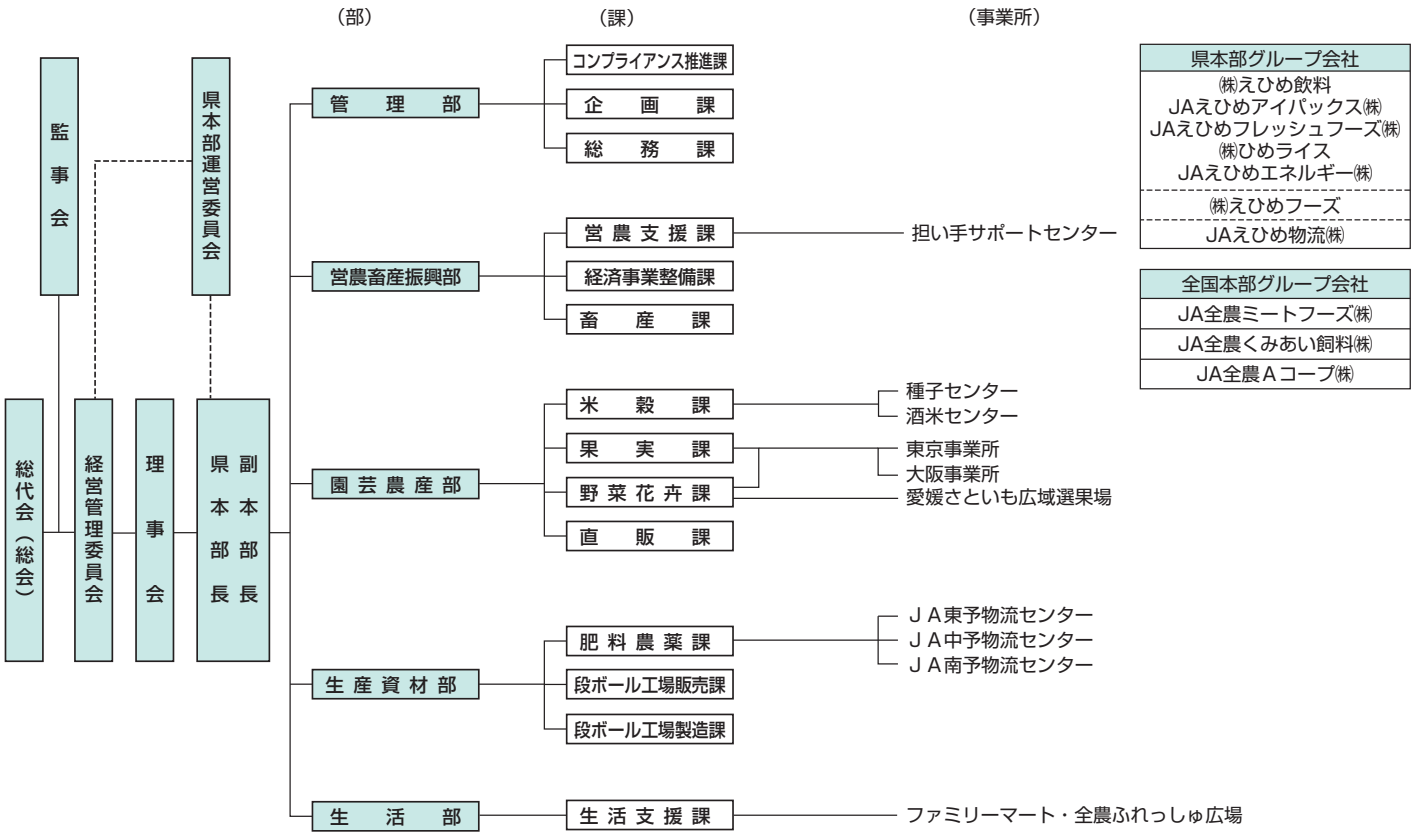

# 全農愛媛県本部 2024年度(令和6年度) 機構図

※令和6年4月1日現在 (5部14課10事業所)

## 愛媛県本部事務所 (JA 愛媛)

- 伊予鉄松山市駅より 徒歩5分
- 市内電車・バス停留所 南堀端