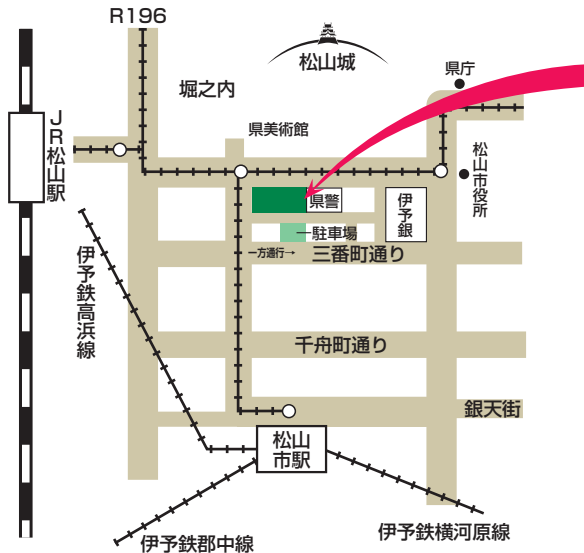

# 全農愛媛県本部 2024年度(令和6年度) 機構図

※令和6年4月1日現在 (5部14課10事業所)

## 愛媛県本部事務所 (JA 愛媛)

- 伊予鉄松山市駅より 徒歩5分
- 市内電車・バス停留所 南堀端