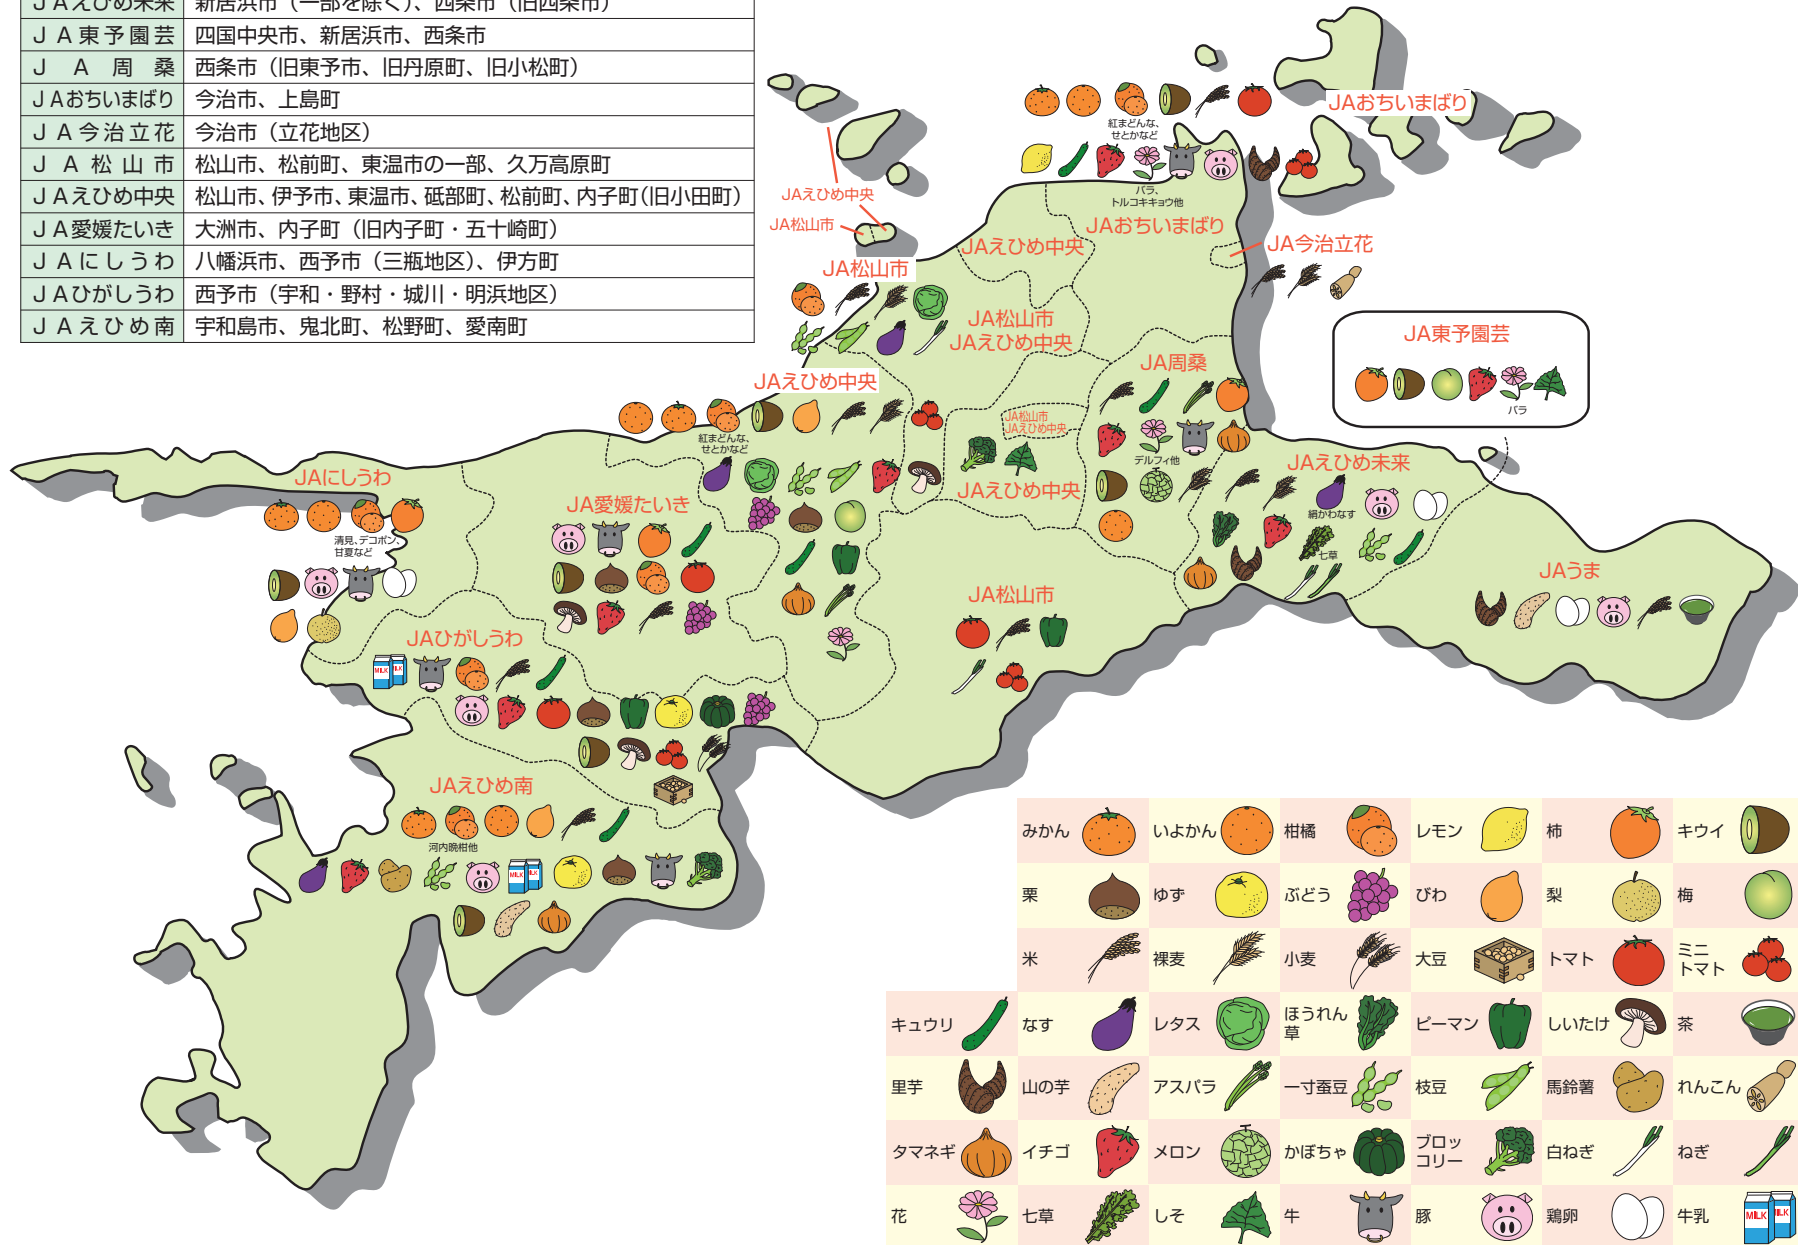

県内の農畜産物マップ（JA別）

県内のJA別事業エリア

JAうま	四国中央市、新居浜市の一部
JAえひめ未来	新居浜市（一部を除く）、西条市（旧西条市）
JA東予園芸	四国中央市、新居浜市、西条市
JA周桑	西条市（旧東予市、旧丹原町、旧小松町）
JAおちいまばり	今治市、上島町
JA今治立花	今治市（立花地区）
JA松山市	松山市、松前町、東温市の一部、久万高原町
JAえひめ中央	松山市、伊予市、東温市、砥部町、松前町、内子町（旧小田町）
JA愛媛たいき	大洲市、内子町（旧内子町・五十崎町）
JAにしよう	八幡浜市、西予市（三瓶地区）、伊方町
JAひがしうわ	西予市（宇和・野村・城川・明浜地区）
JAえひめ南	宇和島市、鬼北町、松野町、愛南町

みかん	いよかん	柑橘	レモン	柿	キウイ
栗	ゆず	ぶどう	びわ	梨	梅
米	裸麦	小麦	大豆	トマト	ミニトマト
キュウリ	なす	レタス	ほうれん草	ピーマン	しいたけ
里芋	山の芋	アスパラ	一寸蚕豆	枝豆	馬鈴薯
タマネギ	イチゴ	メロン	かぼちゃ	フロッキー	白ねぎ
花	七草	しそ	牛	豚	鶏卵
					牛乳