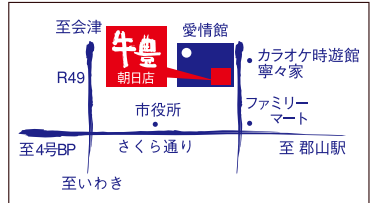

毎月2と9の付く日は、肉(29)の日キャンペーン実施中!!店長お勧めの商品が登場いたします!
とてもお得なサービスもご紹介します。皆様のお越しをスタッフ一同心よりお待ちしております。

牛豊朝日店	郡山市朝日二丁目3-34	TEL024-934-4129
牛豊八山田店	郡山市喜久田町字四十担10-3	TEL024-934-1129
営業時間	ランチタイム	11:00~14:00
	ディナータイム	日曜~木曜 17:00~22:00
		金・土・祝前日 17:00~23:00
定休日	各店にお問い合わせ下さい。