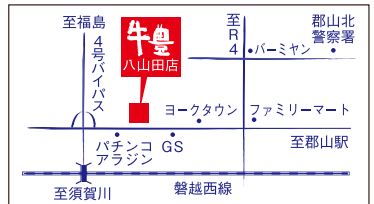

毎月2と9の付く日は、肉(29)の日キャンペーン実施中!!店長お勧めの商品が登場いたします!
とてもお得なサービスもご紹介します。皆様のお越しをスタッフ一同心よりお待ちしております。

牛豊朝日店	郡山市朝日二丁目3-34	TEL024-934-4129
牛豊八山田店	郡山市喜久田町字四十担10-3	TEL024-934-1129
営業時間	ランチタイム	11:00~14:00
	ディナータイム	日曜~木曜 17:00~22:00
		金・土・祝前日 17:00~23:00
定休日	各店にお問い合わせ下さい。