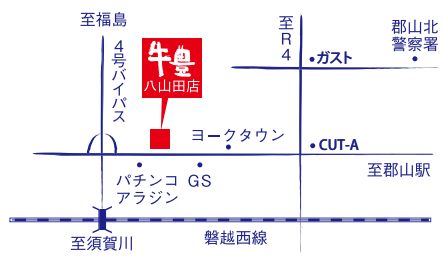

定休日 各店にお問い合わせ下さい。

ご会食からご宴会まで承ります。
お座敷、大小個室もございます。

<http://www.gyuhou.jp/>

ふっくん&しまちゃん
天気予報

JA全農福島が皆様に天気予報とともに、県内の旬の農畜産物やJA直売所をご紹介します。

福島放送 毎週月~金 18時40分~19時の間

皆様の
ご意見・
ご感想を!

本誌に対するご意見・ご感想をお寄せください。TEL・Eメール・FAXにて、お聞かせください。
お寄せいただいたご意見等は、本誌への掲載または今後の本誌作成の参考にさせていただきます。
また、ホームページアドレスより、メールマガジンのお申し込みができますので、ご利用ください。