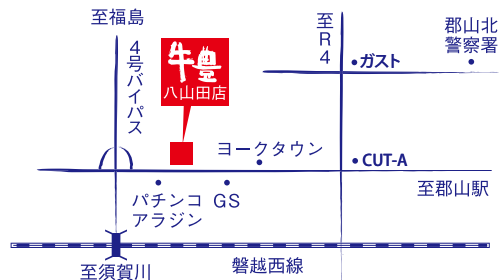

ご会食からご宴会まで承ります。
 お座敷、大小個室もございます。

<http://www.gyuhou.jp/>

牛豊八山田店 郡山市喜久田町字四十担10-3
 TEL024-934-1129

皆様の
 ご意見・
 ご感想を!

本誌に対するご意見・ご感想をお寄せください。TEL・Eメール・FAXにて、お聞かせください。
 お寄せいただいたご意見等は、本誌への掲載または今後の本誌作成の参考にさせていただきます。
 また、ホームページアドレスより、メールマガジンのお申し込みができますので、ご利用ください。