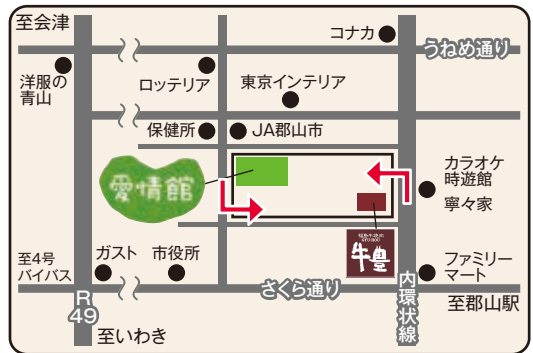

イベントカレンダー3月

愛情館特製『ちらし寿司』
ももの節句にいかが?
3日(木)まで販売
引き渡し11時～

ホワイトデー企画
12日(土)～14日(月)
かんきつ🍊 & いちご🍓フェア

春彼岸『花市』
17日(木)～21日(月)
彼岸花や生花など、お供えやお参りにはぜひ愛情館をご利用ください。

生産者特製
いちご大福
冬 土日限定

毎週(土)(日)開催 試食提案会
今月のメニューは…
春野菜料理
センターキッチンにて
※イベント開催時除く

詳しくは、店頭にてご確認ください。

毎月の得情報

- 10日 納豆2割引
- 11日 油揚げ2割引
- 12日 豆腐2割引

第2・4金土日は お肉特売

次の定休日 3月2日(水)・4月6日(水)

JA農産物直売所『愛情館』
お問い合わせ(024)991-9080 [愛情館ブログ](#) [検索](#)
住所 郡山市朝日二丁目3-35
営業時間 午前9時～午後6時
定休日 毎月第1水曜、年末年始(12/31-1/4)