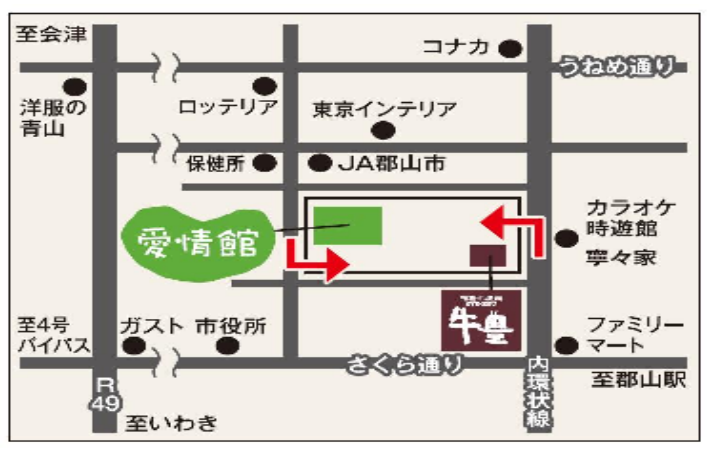

4(土)-5(日)
キュウリビズ® キャンペーン
レジ通過者にきゅうりプレゼント
きゅうりを買って桃をもらおう!

③.ふくしまおいしい大賞 福島のおいしい6次化商品が盛り沢山
4(土)- 5(日) マルシェふくしま号
18(土)-19(日) がやってくる!!

ミスピーチ 来店予定 25(土)-26(日)
シーズン到来 桃フェア ギフト受付中

各種イベントの詳しいお問い合わせは、店頭においてご確認ください。

毎月の**得**情報

- 10日 納豆 2割引
- 11日 油揚げ 2割引
- 12日 豆腐 2割引

第2・4金土日は お肉特売

7月1日(水)は定休日

JA農産物直売所『愛情館』 [愛情館ブログ](#)

お問い合わせ (024) 991-9080
住所 郡山市朝日二丁目3-35
営業時間 午前9時~午後6時
定休日 毎月第1水曜、年末年始(12/31-1/4)