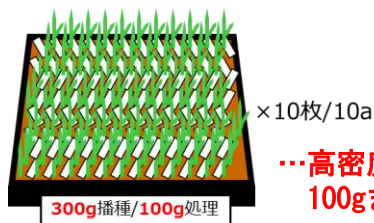

使用上の注意事項

育苗箱(30×60×3cm、使用土壌約5L)1箱当りに乾糶として200から300g程度を高密度には種する場合は、10a当りの育苗箱数に応じて、本剤の使用量が1kg/10aとなるよう、育苗箱1箱当りの薬量を50から100gまでの範囲で調整すること。

○使用可能 例

例① 通常使用

今まで

例② 高密度・50g処理

…使用可能ですが、500g/10a(基準の半量)しか施用されていません

例③ 高密度・100g処理・10枚/10a移植

登録拡大後

…高密度時、1箱当たり100gまで施用が可能

例④ 高密度・66g処理・15枚/10a移植

…10a当りの投下量が1kgになるように調整しても可能

使用可

×使用不可 例

例① 高密度・100g処理・15枚/10a移植

…10a当りの投下量が1kgを超えるのでNG

例② 高密度・160g処理・6枚/10a移植

…1箱当りの投下量が100gを超えるのでNG

使用不可

(資料提供：協友アグリ株)

その他、密苗技術が進み、超高密度360g播種・6枚/10a移植も普及してきていますが、農薬取締法上、育苗箱1枚当たりの水稻育苗箱処理剤は100gまでしか処理できません。

(6枚/10a移植では最大600g/10aの薬剤量しか処理できません。)

農薬についてのお問い合わせはお近くのJAまで!