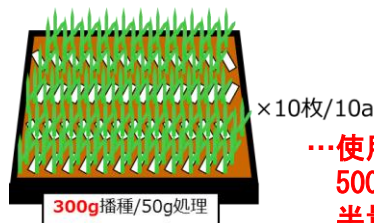

使用上の注意事項

育苗箱(30×60×3cm、使用土壌約5L)1箱当りに乾糶として200から300g程度を高密度には種する場合は、10a当りの育苗箱数に応じて、本剤の使用量が1kg/10aとなるよう、育苗箱1箱当りの薬量を50から100gまでの範囲で調整すること。

○使用可能 例

例① 通常使用

今まで

例② 高密度・50g処理

…使用可能ですが、500g/10a(基準の半量)しか施用されていません

例③ 高密度・100g処理・10枚/10a移植

登録拡大後

…高密度時、1箱当たり100gまで施用が可能

例④ 高密度・66g処理・15枚/10a移植

…10a当りの投下量が1kgになるように調整しても可能

使用可

×使用不可 例

例① 高密度・100g処理・15枚/10a移植

…10a当りの投下量が1kgを超えるのでNG

例② 高密度・160g処理・6枚/10a移植

…1箱当りの投下量が100gを超えるのでNG

使用不可

(資料提供：協友アグリ株)

その他、密苗技術が進み、超高密度360g播種・6枚/10a移植も普及してきていますが、農薬取締法上、育苗箱1枚当たりの水稻育苗箱処理剤は100gまでしか処理できません。

(6枚/10a移植では最大600g/10aの薬剤量しか処理できません。)

農薬についてのお問い合わせはお近くのJAまで!