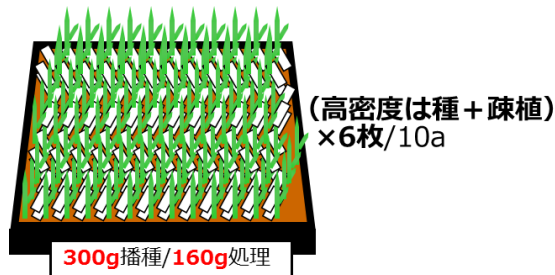

使用上の注意事項

育苗箱(30×60×3cm、使用土壌約5L)1箱当りに乾糶として200から300g程度を高密度には種する場合は、10a当りの育苗箱数に応じて、本剤の使用量が1kg/10aとなるよう、育苗箱1箱当りの薬量を50から100gまでの範囲で調整すること。

○使用可能 例

例① 通常使用

今まで

例② 高密度・50g処理

…使用可能ですが、500g/10a(基準の半量)しか施用されていません

例③ 高密度・100g処理・10枚/10a移植

登録拡大後

…高密度時、1箱当たり100gまで施用が可能

例④ 高密度・66g処理・15枚/10a移植

…10a当りの投下量が1kgになるように調整しても可能

使用可

×使用不可 例

例① 高密度・100g処理・15枚/10a移植

…10a当りの投下量が1kgを超えるのでNG

例② 高密度・160g処理・6枚/10a移植

…1箱当りの投下量が100gを超えるのでNG

使用不可

(資料提供：協友アグリ株)

その他、密苗技術が進み、超高密度360g播種・6枚/10a移植も普及してきていますが、農薬取締法上、育苗箱1枚当たりの水稻育苗箱処理剤は100gまでしか処理できません。

(6枚/10a移植では最大600g/10aの薬剤量しか処理できません。)

農薬についてのお問い合わせはお近くのJAまで!