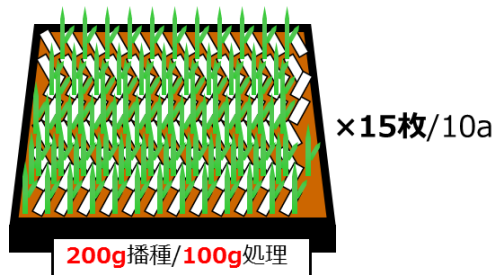

使用上の注意事項

育苗箱(30×60×3cm、使用土壌約5L)1箱当りに乾糶として200から300g程度を高密度には種する場合は、10a当りの育苗箱数に応じて、本剤の使用量が1kg/10aとなるよう、育苗箱1箱当りの薬量を50から100gまでの範囲で調整すること。

○使用可能 例

例① 通常使用

今まで

例② 高密度・50g処理

…使用可能ですが、500g/10a(基準の半量)しか施用されていません

例③ 高密度・100g処理・10枚/10a移植

登録拡大後

…高密度時、1箱当たり100gまで施用が可能

例④ 高密度・66g処理・15枚/10a移植

…10a当りの投下量が1kgになるように調整しても可能

使用可

×使用不可 例

例① 高密度・100g処理・15枚/10a移植

…10a当りの投下量が1kgを超えるのでNG

例② 高密度・160g処理・6枚/10a移植

…1箱当りの投下量が100gを超えるのでNG

使用不可

(資料提供：協友アグリ株)

その他、密苗技術が進み、超高密度360g播種・6枚/10a移植も普及してきていますが、農薬取締法上、育苗箱1枚当たりの水稻育苗箱処理剤は100gまでしか処理できません。

(6枚/10a移植では最大600g/10aの薬剤量しか処理できません。)

農薬についてのお問い合わせはお近くのJAまで!