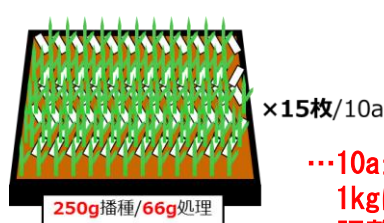

例④ 高密度・66g処理・15枚/10a移植

…10a当りの投下量が1kgになるように調整しても可能

使用可