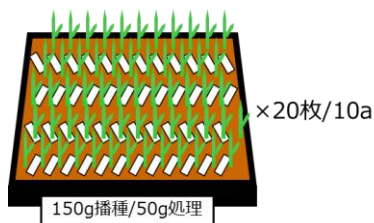

水稻育苗箱処理剤(一部商品)が

「高密度播種」に対応!

登録拡大に伴う

注意事項

高密度播種に対応した登録拡大がされましたが、まだまだ登録上の課題が残っています。高密度播種に対して、自由に水稻育苗箱処理剤が使えないようになったわけではありませんので注意が必要です。

<注意事項>

- ・10a当りの投下薬量が **1kg**を超えてはいけない
- ・1箱当りの投下薬量が **100g**を超えてはいけない
- ・高密度播種は1箱当たり乾粒 **200～300g程度**とする

使用上の注意事項

育苗箱(30×60×3cm、使用土壌約5L)1箱当りに乾糶として200から300g程度を高密度には種する場合は、10a当りの育苗箱数に応じて、本剤の使用量が1kg/10aとなるよう、育苗箱1箱当りの薬量を50から100gまでの範囲で調整すること。

○使用可能 例

例① 通常使用

今まで

例② 高密度・50g処理

…使用可能ですが、500g/10a(基準の半量)しか施用されていません

例③ 高密度・100g処理・10枚/10a移植