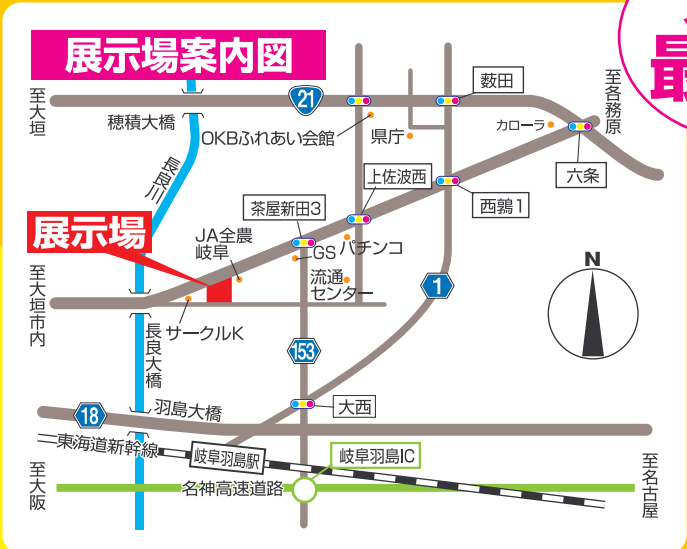

◎お客様へご案内

- ①開場時間前は整理券をお配りしておりますので必ず受付を済ませていただきますようお願いいたします。
- ②原則、先着順とさせていただきますのでご了承下さい。
- ③同一商品をご希望のお客様が複数おられる(同時進行での商談)場合は、整理券の番号の若い順とさせていただきます。

JA全農岐阜 中古農機展示場

岐阜市茶屋新田3-94-1
(JA全農岐阜 機械センター西側)
TEL 058-279-2117

来場者粗品

先着両日合計500名様に

「有機天津
甘栗」1袋進呈!

トラクター・コンバイン
田植機をご成約の方

「成約記念品」
進呈!

フェア 中古農機

【主催】 全国農業協同組合連合会 岐阜県本部

【協賛】 岐阜県JAグループ JAぎふ JAIにしみの JAIび川の JAめぐみの JAとうと JAひがしみの JAひだ