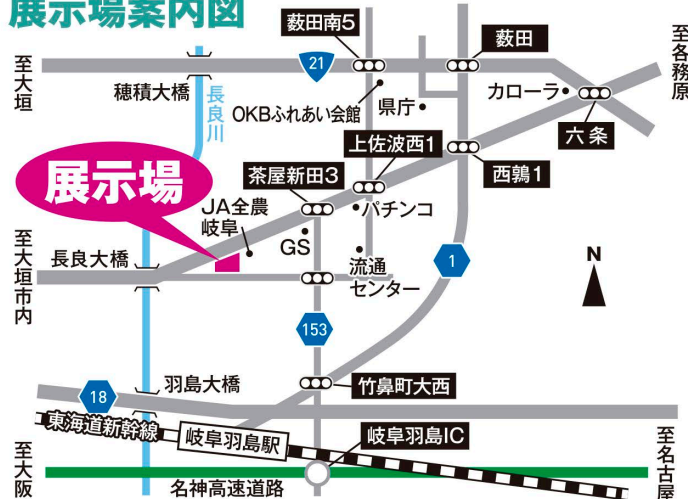

会場のご案内

展示場案内図

JA全農岐阜 中古農機展示場

お客様へ

- ① 開場時間前は整理券をお配りしておりますので必ず受付を済ませていただきますようお願いいたします。
- ② 原則、先着順とさせていただきますのでご了承ください。
- ③ 同一商品をご希望のお客様が複数おられる(同時進行での商談)場合は、整理券の番号の若い順とさせていただきます。

岐阜市茶屋新田3-94-1 (JA全農岐阜機械センター西側)