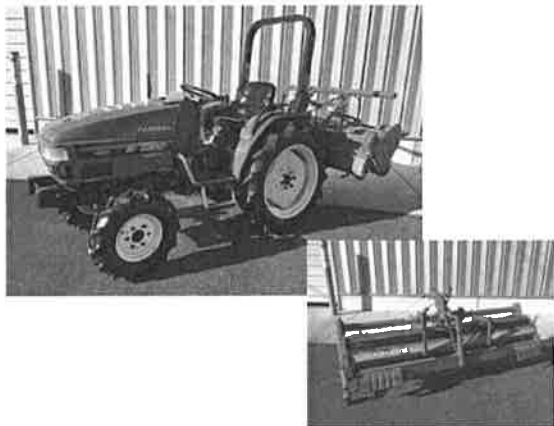

目玉商品抽選会商品一覧

ヤンマー トラクター AF222S

+ ニプロドライブハロー HRY2008BKA

980,000円(税込)

馬力:22ps 年式:H11~15 時間:282h