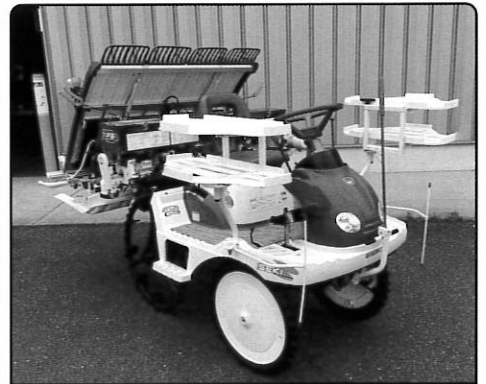

PQ4

※現品限りのため、展示会前日までに完売し当日にご用意できない場合がありますので、ご容赦ください。