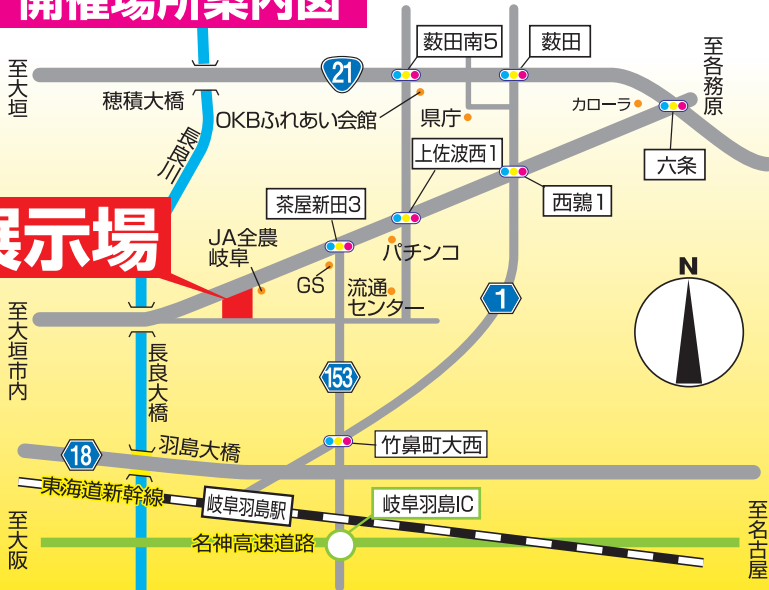

# 7/20・21日

9:00~16:00

9:00~12:00

## 開催場所案内図

**展示場**

## 開催場所