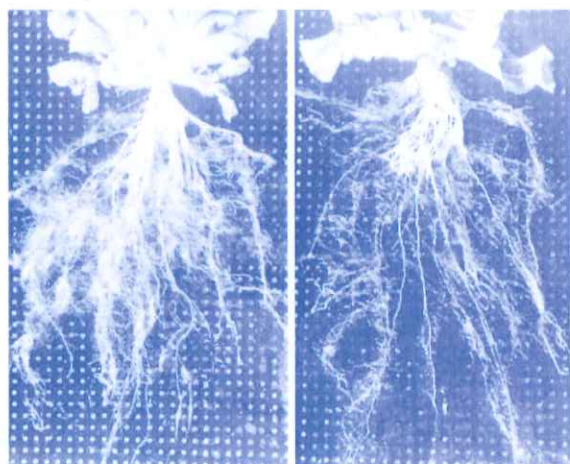

野菜美人

化成肥料

使い方のポイント

- ●天然腐植は微生物の働きを高め、根づくり、土づくりに役立ちます。

- ●元肥重点と、追肥にも使えます。
- ●濃度障害やガス障害の心配がないので、マルチ栽培でも安心して使用できます。
- ●この肥料は、ほう素を必要とする作物に特に最適です。
- ●粒径は2～5mmの小粒で、ライムソウ等の機械施肥にも適します。

施肥量の目安

※施肥量は作型により変わりますので、詳しくはJA又は農業改良普及センターにご相談下さい。

作物	元肥 10aあたり	追肥
ハクサイ・ブロッコリー・ピーマン	160～200kg(8～10袋)	追肥は各作物の生育に応じ適宜増減して下さい
キャベツ・シュンギク・アスパラガス	100～200kg(5～10袋)	
レタス・ニラ・パセリ・ニガウリ	100～200kg(5～10袋)	
ネギ・エダマメ・ニンジン	60～80kg(3～4袋)	
ダイコン・ホウレンソウ・カボチャ	100～140kg(5～7袋)	
ナス・トウモロコシ・ゴボウ	200～240kg(10～12袋)	

お求めご相談は、皆様のJAへ！

腐植が支える大地の恵み

○野菜美人は日本肥糧(株)の登録商標です。

日本肥糧株式会社

〒103-0023 東京都中央区日本橋本町1-10-5