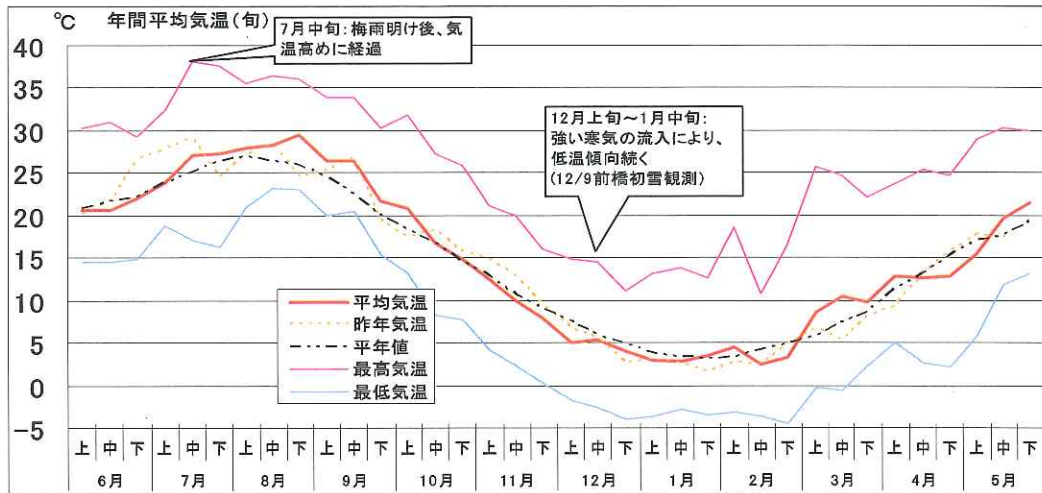

2

園芸販売課情報 青果物の市場概況

(発信部署：園芸部 園芸販売課)

内 容：

品 名	5月20日～5月25日		5月27日～6月1日	
	高値	安値	高値	安値
ほうれん草 (200g) 袋	95	32	84	32
ふ き (4kg) DB	1,050	420	1,050	420
に ら (100g) 束	26	16	26	16
チンゲンサイ (300g) 袋	53	11	53	11
き ゆ う り (5kg) DB	1,575	210	1,890	210
な す (400g) 袋	158	74	147	74
ト マ ト (4kg) DB	1,050	315	840	210
ミニトマト (200g) パック	95	53	79	53
い ち ご (300g) パック	347	74	284	105
小玉すいか (6玉) DB	4,410	1,050	3,990	1,050

3

園芸資材課情報 「ポリ乳酸(PLA)」について (別添)

(発信部署：園芸部 園芸資材課)

内 容：

今回は環境配慮型資材の一つ植物由来の樹脂を原料とするPLA(ポリ乳酸)製の農産物出荷容器について紹介させていただきます。この商品については大手量販店でも注目を集めております。

[詳細は別添資料をご覧ください。](#)

お問い合わせ先

全農群馬県本部 園芸部 園芸資材課まで TEL027-220-2291

以 上

4

肥料農薬課情報 「ほう素入り野菜美人」肥料について (別添)

(発信部署：生産資材部 肥料農薬課)

内 容：

[詳細は添付資料をご覧ください。](#)

以 上

5

気象情報

(発信部署：営農総合支援センター)

内 容：

平成25年度の関東甲信地方は、5月29日ごろに梅雨入りと気象庁より発表されました。これは平年より10日早く、昨年より11日早い梅雨入りとなっています。

気象経過（前橋气象台 標高112m）