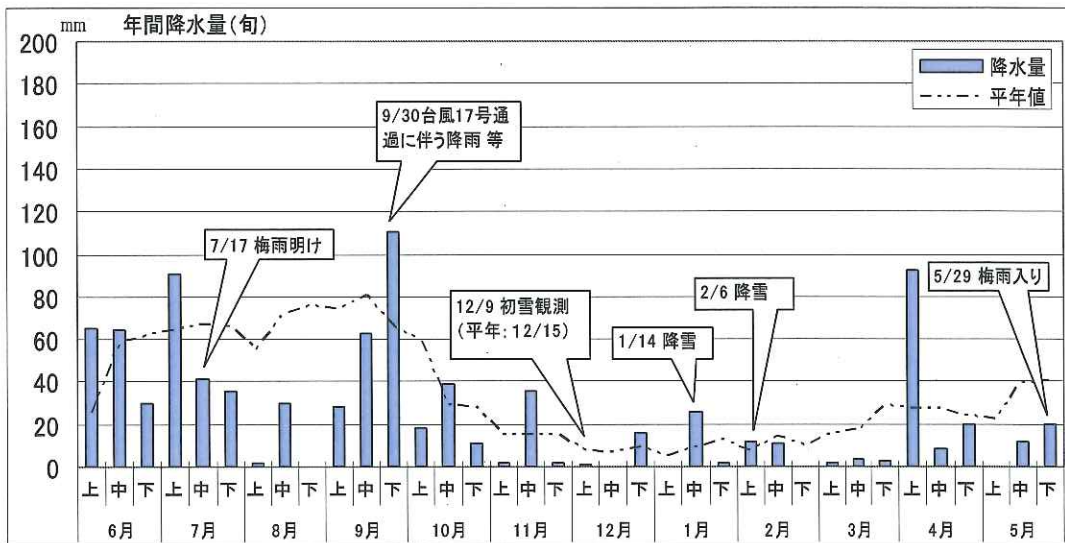

以 上

4

肥料農薬課情報 「ほう素入り野菜美人」肥料について (別添)

(発信部署：生産資材部 肥料農薬課)

内 容：

[詳細は添付資料をご覧ください。](#)

以 上

5

気象情報

(発信部署：営農総合支援センター)

内 容：

平成25年度の関東甲信地方は、5月29日ごろに梅雨入りと気象庁より発表されました。これは平年より10日早く、昨年より11日早い梅雨入りとなっています。

気象経過（前橋气象台 標高112m）

【 お知らせ ① 】

営農総合支援センターより、「アピネス/アグリインフォ」についてご紹介します。「アピネス/アグリインフォ」（以下、アピネス）は、インターネットで各種営農情報を検索・利用できるJAグループの会員制総合営農情報サービスです。