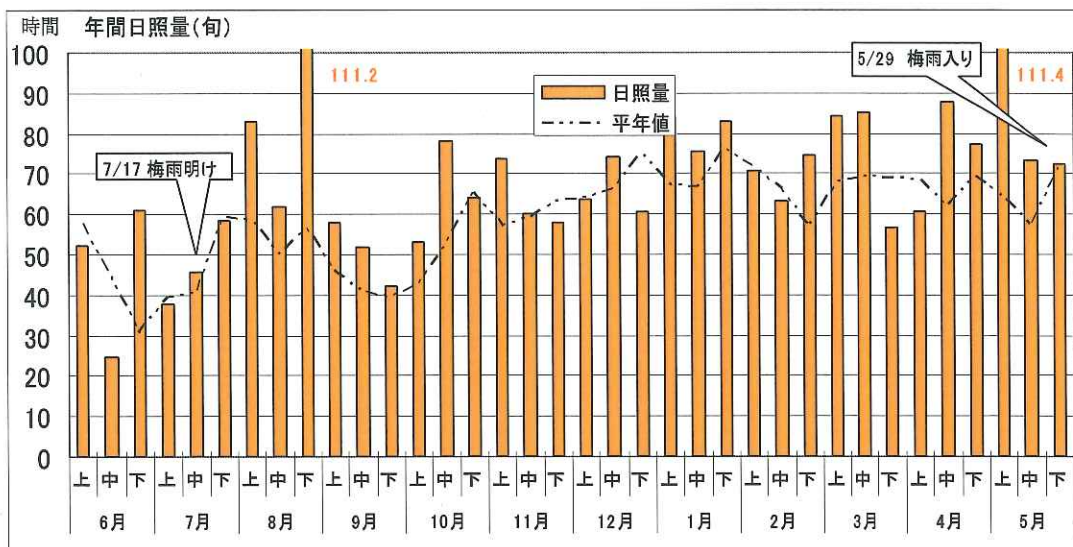

以 上

4

肥料農薬課情報 「ほう素入り野菜美人」肥料について (別添)

(発信部署：生産資材部 肥料農薬課)

内 容：

[詳細は添付資料をご覧ください。](#)

以 上

5

気象情報

(発信部署：営農総合支援センター)

内 容：

平成25年度の関東甲信地方は、5月29日ごろに梅雨入りと気象庁より発表されました。これは平年より10日早く、昨年より11日早い梅雨入りとなっています。

気象経過（前橋气象台 標高112m）

【 お知らせ ① 】

営農総合支援センターより、「アピネス/アグリインフォ」についてご紹介します。「アピネス/アグリインフォ」（以下、アピネス）は、インターネットで各種営農情報を検索・利用できるJAグループの会員制総合営農情報サービスです。