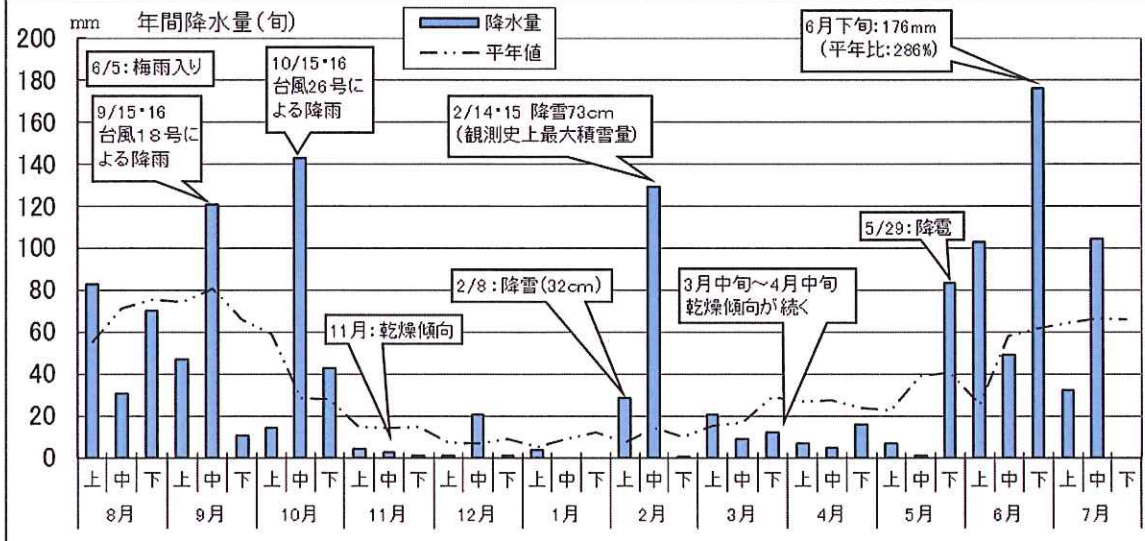

#### 気象情報

（発信部署：営農総合支援センター）

内 容：

気象庁は本日、関東甲信地方で梅雨明けと見られると発表しました。これは平年より1日遅く、昨年より16日遅い梅雨明けとなります。

気象経過（前橋气象台 標高112m）