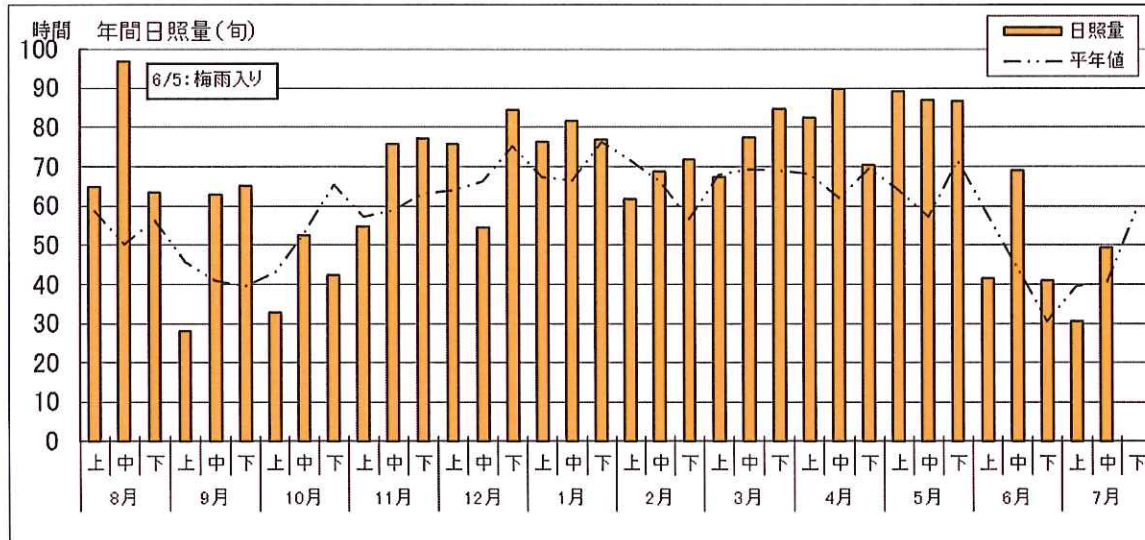

#### 気象情報

（発信部署：営農総合支援センター）

内 容：

気象庁は本日、関東甲信地方で梅雨明けと見られると発表しました。これは平年より1日遅く、昨年より16日遅い梅雨明けとなります。

気象経過（前橋气象台 標高112m）

# ▲みどりの風 放送予定

本放送：月曜日 21時00分～21時30分

再放送：日曜日 8時00分～8時30分

## <今週の放送予定>