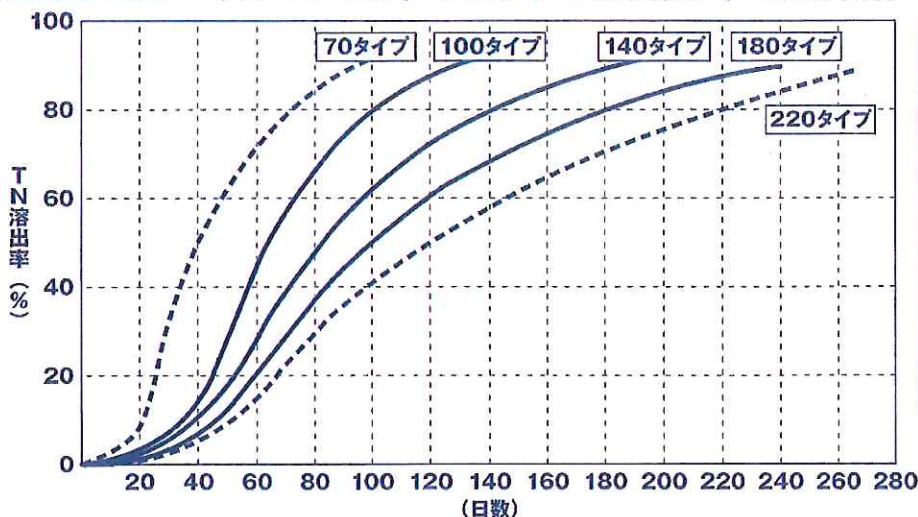

## 溶出性能

▼スーパーロング413シリーズ溶出特性(25℃畑条件)

タイプ	初期溶出抑制期間	本溶出期間
70	約20日	約50日
100	約35日	約65日
140	約40日	約100日
180	約45日	約135日
220	約50日	約170日