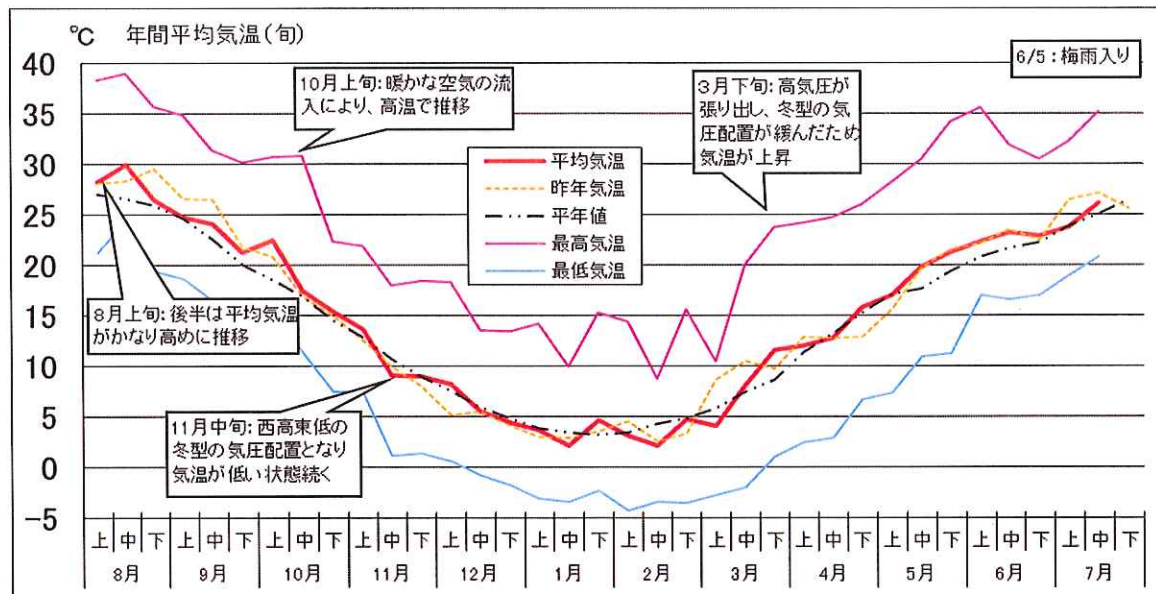

#### 気象情報

（発信部署：営農総合支援センター）

内 容：

気象庁は本日、関東甲信地方で梅雨明けと見られると発表しました。これは平年より1日遅く、昨年より16日遅い梅雨明けとなります。

気象経過（前橋气象台 標高112m）