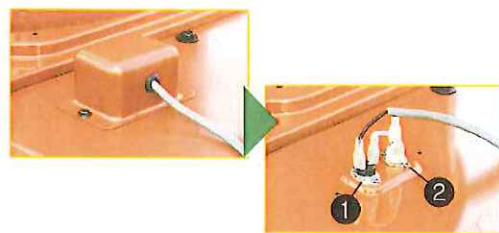

④ 過熱防止機能の充実

過熱防止装置を二重（写真1.2）に装備し、安全性をさらに向上させました。

⑤ 実績の専用バーナ

実績のある専用バーナの性能をさらに向上させた、扱いやすい安定着火、安定燃焼のバーナです。

⑥ ダクトバンドの改良

従来のダクトバンドの使いやすさはそのままに、ダクト固定がさらに簡単確実に became.

⑦ 新型コントローラを搭載

サーモスタットの設定は使いやすい「ツマミ式」です。緊急運転機能によりできるだけ不着火にさせない、信頼性の高いコントローラです。