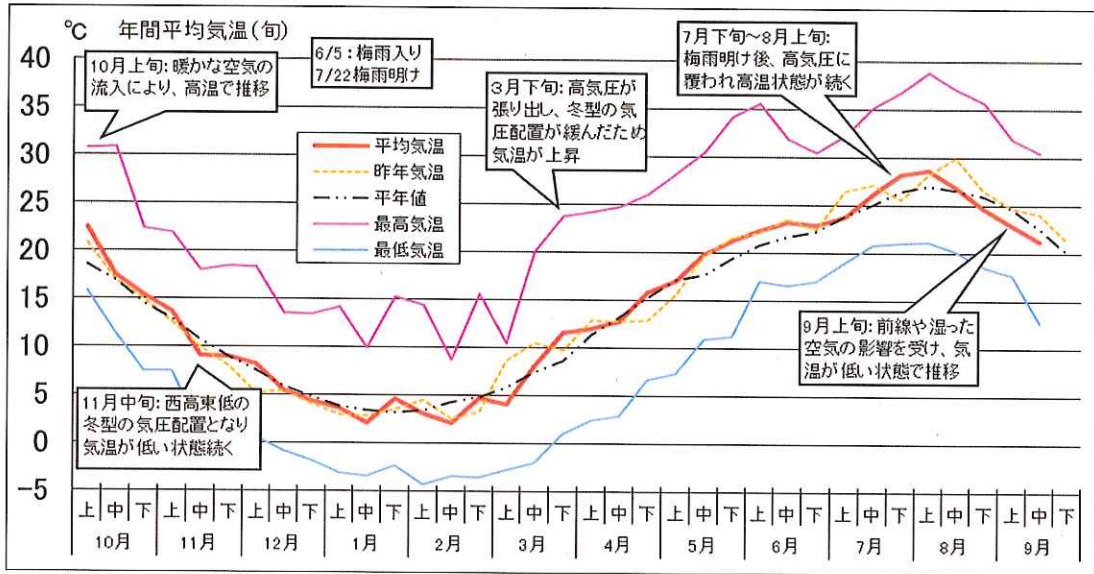

※商品チラシをご覧ください。

内容：気象経過（前橋气象台 標高112m）

▲みどりの風 放送予定

本放送：月曜日 21時00分～21時30分

再放送：日曜日 8時00分～8時30分

<今週の放送予定>

(第1122回) 「高校生自動車交通安全教室」

放送日：9月29日(再放送日：10月5日)