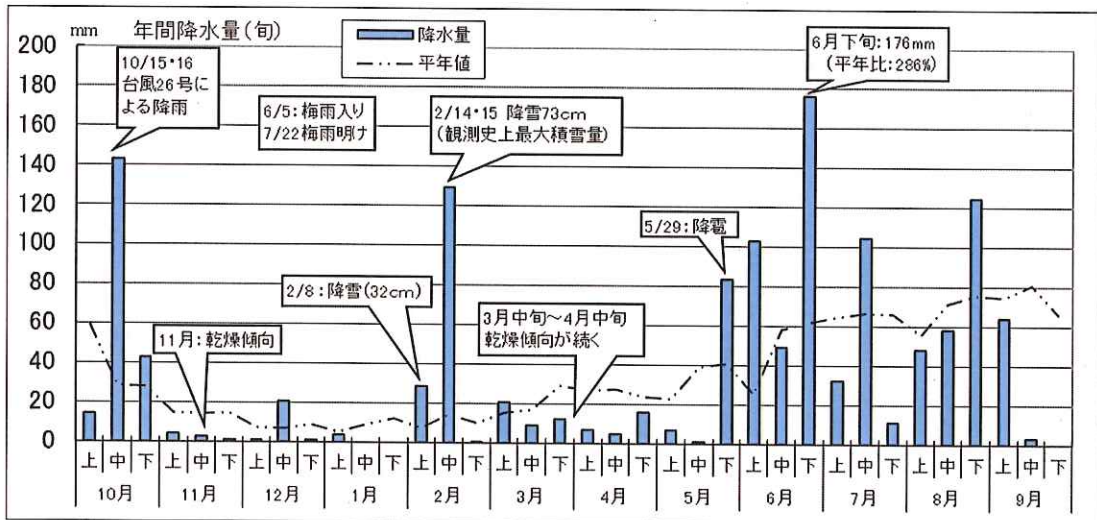

内容：気象経過（前橋气象台 標高112m）