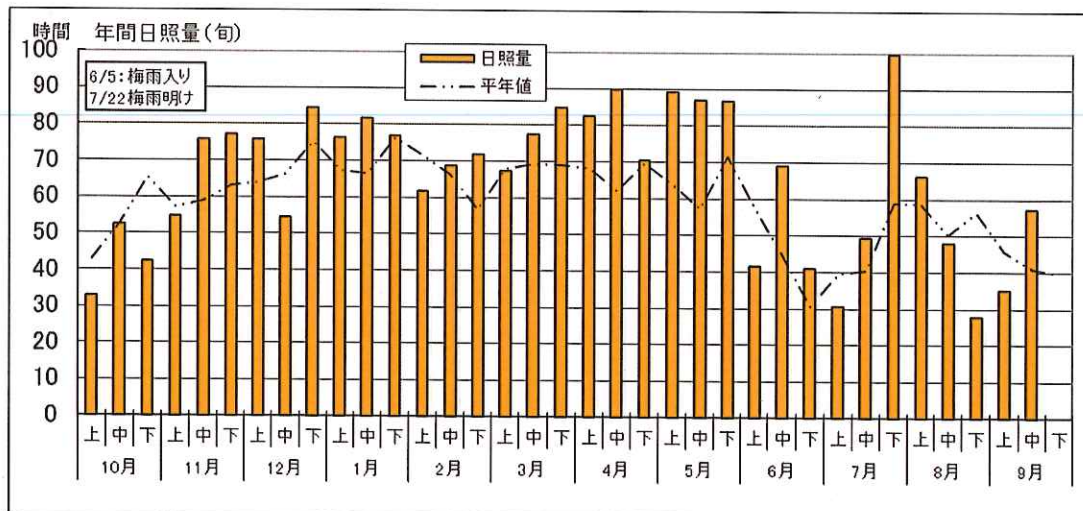

内容：気象経過（前橋气象台 標高112m）