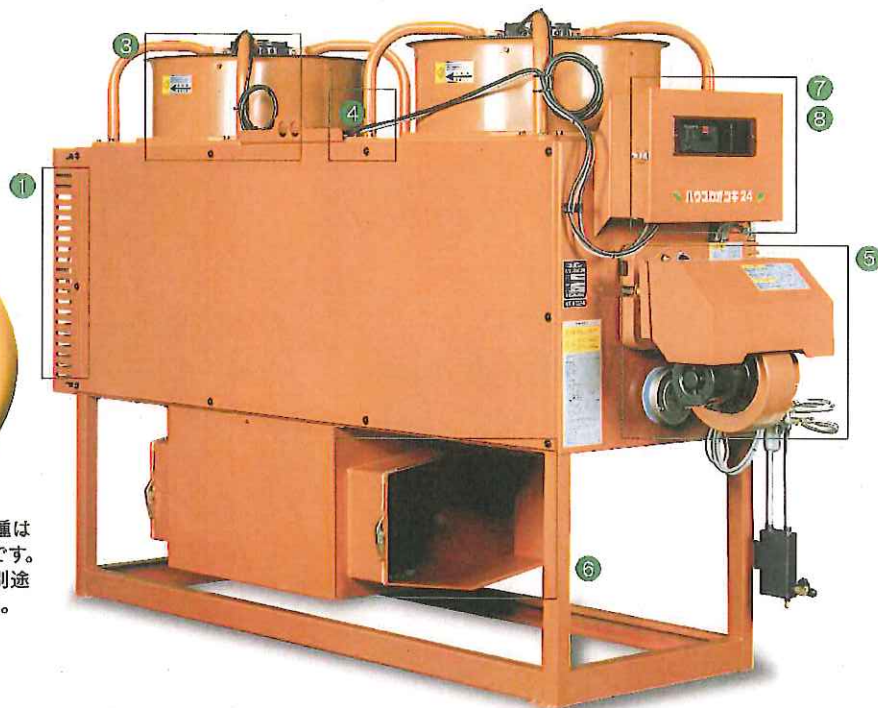

「シンプル」をテーマに省エネと信頼性を追求しました

最大
熱効率
90%

缶体10年
保証制度
スタート

※缶体10年保証制度の対象機種は本カタログ記載の機種のみです。制度の詳細につきましては別途弊社までお問い合わせ下さい。