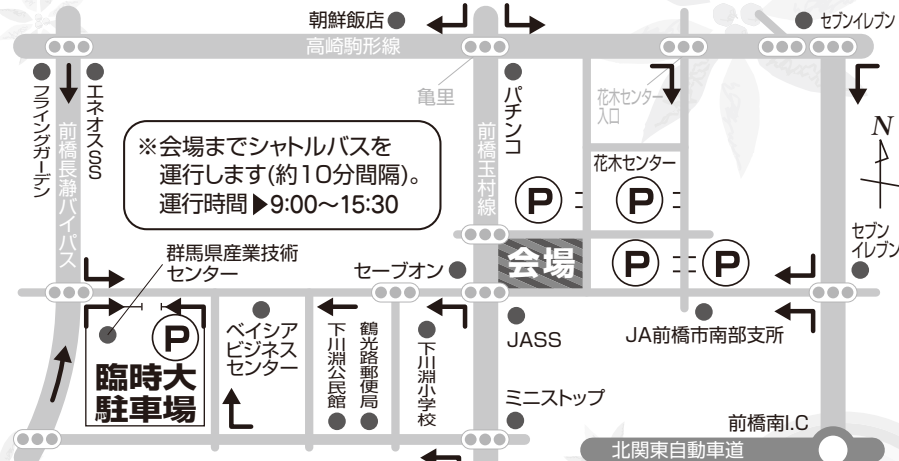

その他展示コーナー

- TPPから日本の食・くらし・いのちを守ろう!
- 世界遺産伝道活動 富岡製糸場と絹産業遺産群<花木流通センターお客様ホール内>
- ぐんまの農業技術の紹介<花木流通センターお客様ホール内展示>

群馬の野菜大抽選会

※本部テントにて抽選券を配布します。(4日・5日ともに13:30)

キャベツの抱え取り

天下一品「上州かかあ天下鍋」大集合!

上州小麦料理大集合!

JA生活応援コーナー

- JAバンクコーナー
- JA共済コーナー
- エコカー勢ぞろい
- ガス器具等展示・販売
- 小型農機具の展示・販売
- オイル、石油関連商品の販売
- 太陽光発電・作業着の展示 など

※内容等は変更する場合があります。※即売品・無料配布品等品切れの際はご容赦ください。

併催行事

第44回 JA文化展
JA共済群馬県小・中学生書道、交通安全ポスターコンクール

花木流通センター

【営業】AM9:00▶PM6:00
チューリップの球根つかみ取りなどイベント盛りだくさん

食堂

JAビル 2階「カバーニュ山水」

収穫感謝祭実行委員会(構成:群馬県、JA群馬中央会・各連合会ほか)

お問合せ/JA群馬中央会 群馬県営農総合支援センター ☎027-220-2046
詳細は <http://www.jagunma.net/> のトピックス欄をご覧ください。

※駐車場は相当の混雑が予想されますので、乗り合わせでご越し下さい。