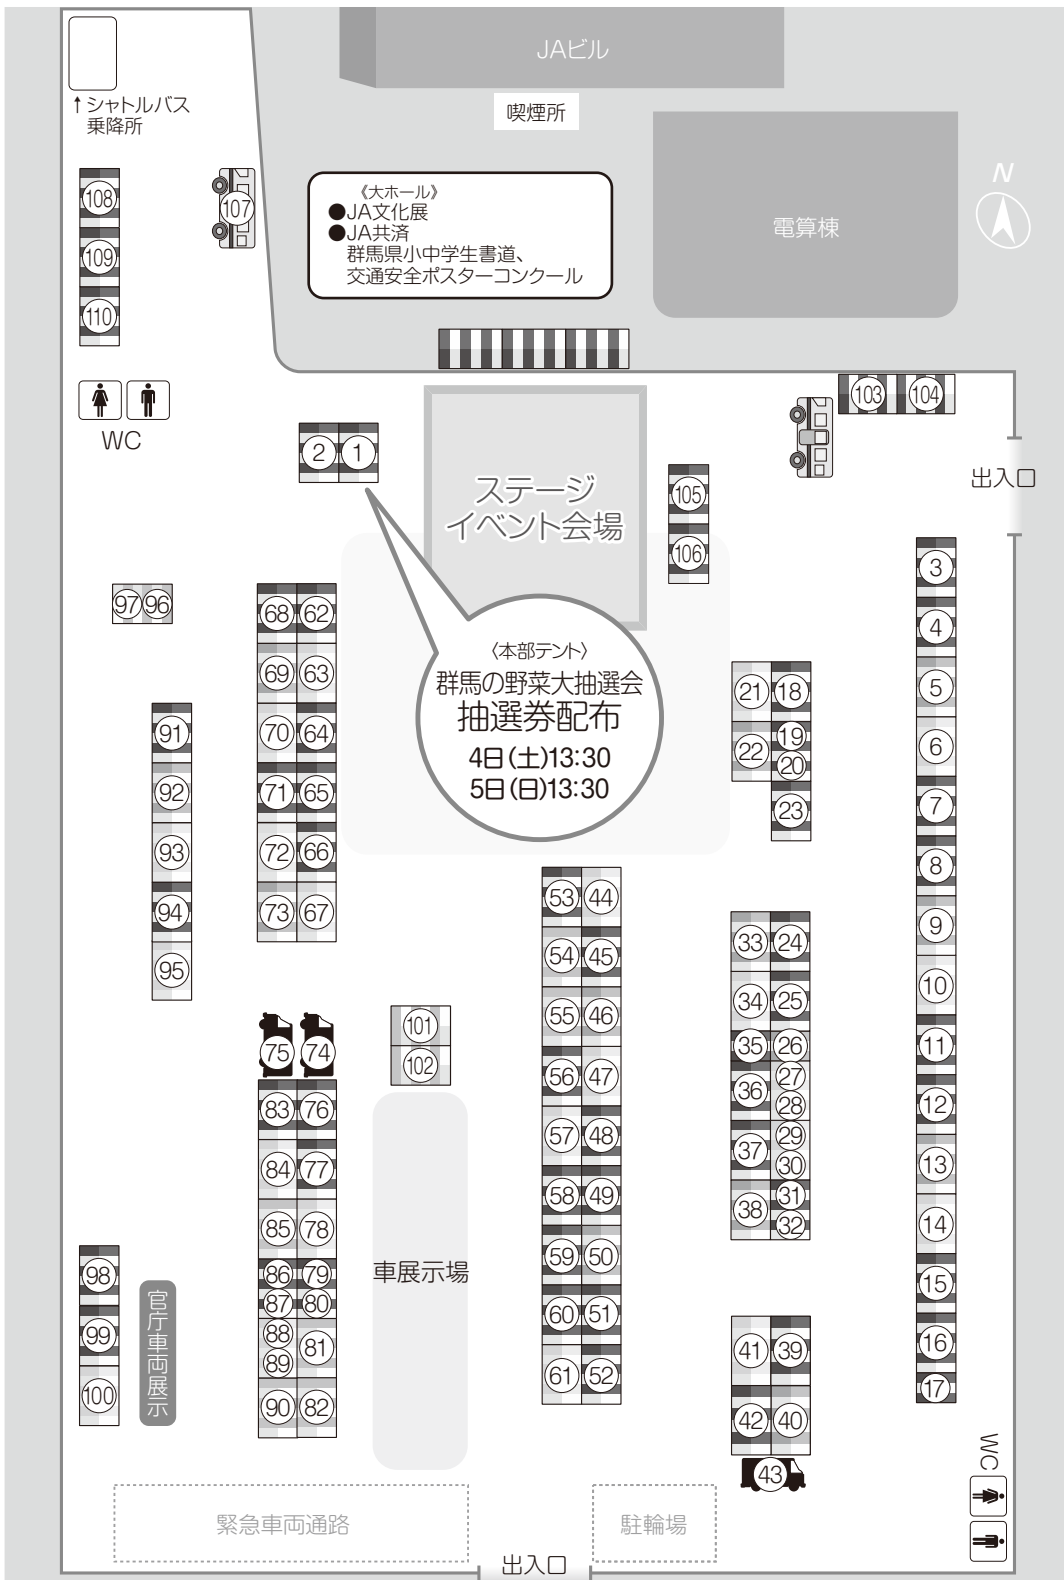

会場案内図

パネル等展示コーナー (お客様ホール内)

- TPPから日本の食・くらし・いのちを守ろう!
- 世界遺産伝道活動 富岡製糸場と絹産業遺産群 ぐんまちゃんのサンバイザー作り体験
- ぐんまの農業技術の紹介

- | | |
|---------------------|------------------------------|
| 55 群馬県蒟蒻協同組合 | 85 農作業着の展示即売 |
| 56 ぐんまのたべもの釣りゲーム | 86 ペアガラスの展示 |
| 57 群馬県ふるさと認証食品推進協議会 | 87 太陽光発電システム |
| 58 漬物製品の試食・販売 | 88 太陽光発電 |
| 59 | 89 トリム水素水で健康増進 |
| 60 干しいたけ・群馬県産トマト | 90 太陽熱温水器と太陽光発電 |
| 61 ジュース等販売大特売会 | 91 群馬県米粉利用推進協議会 |
| 62 | 92 JAバンクコーナー |
| 63 上州かかあ天下鍋 | 93 みらく工房タンポポ |
| 64 | 94 農協観光群馬支店 世界のお土産・旅の便利グッズ販売 |
| 65 | 95 ヤマメ・イワナ炭火塩焼き |
| 66 群馬県特産品展示即売会 | 96 |
| 67 | 97 授乳おむつ替えコーナー |

- | | | | |
|------------------------|-------------------------|-------------------------------|----------------------------|
| 1 本部テント(総合案内・迷子預所・救護) | 19 沼田市りんご組合 | 37 県産農畜産物のブランド化を考える会「ひめうラボ」 | 67 |
| 2 | 20 はるな梅21 | 38 榛名酪農業協同組合連合会 | 68 もちつき実演・販売 |
| 3 JA赤城たちばな | 21 NHK前橋放送局「食育ワークショップ」と | 39 エーコープ関東(ミトモ) | 69 |
| 4 | 22 「NHK前橋ふれあいコーナー」 | 40 群馬農協チキンフーズ(株) | 70 |
| 5 JA邑楽館林 | 23 JA共済コーナー | 41 JA高崎ハム(株) | 71 群馬県特産品展示即売会 |
| 6 JA北群渋川農産物直売所協議会 | 24 中古玩具・お宝ゲット | 42 群馬県食肉品質向上対策協議会(上州牛・上州豚豚試食) | 72 |
| 7 JAにっただみどり | 25 飲料販売(ビール等) | 43 肉の駅(上州牛・上州豚豚等販売) | 73 |
| 8 JA佐波伊勢崎(野菜販売) | 26 みそ販売 | 44 JA利根沼田 | 74 なか村や |
| 9 JA佐波伊勢崎(漬物販売) | 27 米・弁当販売 | 45 群馬県漬物工業協同組合 | 75 ほんまもんや亭 |
| 10 JAたのふじ | 28 コロッケ等販売 | 46 焼きだんご実演販売 | 76 群馬県食品産業協議会 ジュース・シヤム等の販売 |
| 11 JAはぐくみ里東果実部 里見梨部 | 29 フルーツランドいけだ | 47 吾妻地域農産物直売所連絡協議会 | 77 金魚すくい |
| 12 JA前橋市産直ゆうあい館 | 30 群馬県食品産業協議会 とんとん広場 | 48 JAはぐくみ久留馬選果場 | 78 農機具展示コーナー |
| 13 JA前橋市けやき工房 | 31 エーコープ関東(群馬ヤクルト販売) | 49 JA甘楽富岡きのこフェア | 79 ぐんまの環境保全型農業 |
| 14 JAたかさきグル米四季菜館 | 32 みなかみ町月夜野りんご観光組合 | 50 JA太田市 | 80 太陽光発電シミュレーションの受付 |
| 15 エーコープ関東(食材コーナー) | 33 | 51 群馬県きのこ振興協議会 | 81 |
| 16 エーコープ関東(やさそば等販売) | 34 キャベツの抱え取り | 52 (きのこの試食・販売) | 82 |
| 17 エーコープ関東(飲料販売, 弁当交換) | 35 エーコープ関東(お茶等販売) | 53 JA群馬乳販連(牛乳無料配布) | 83 群馬県産米焼きおにぎり無料配布 |
| 18 生活協同組合コープぐんま | 36 エーコープ関東(ポップコーン無料配布) | 54 高崎地区農業青年クラブ | 84 上州太田太麺焼きそば |