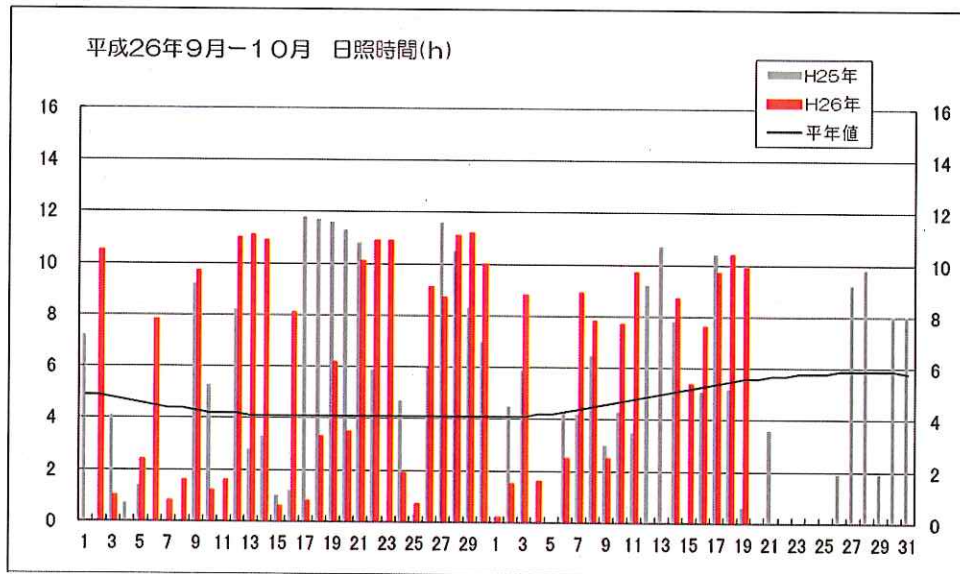

みどりの風 放送予定

本放送：月曜日 21時00分～21時30分

再放送：日曜日 8時00分～8時30分

<今週の放送予定>

(第1125回) 「収穫感謝祭2014」

放送日：10月20日(再放送日：10月26日)
内容：JAグループ群馬より、10月4～5日に開催された収穫感謝祭の様子をご紹介します。

<次週の放送予定>

(第1126回) 「地域の特産!しいたけとほうれん草」

放送日：10月27日(再放送日：11月2日)
内容：JA赤城たちばなより、しいたけとほうれん草の生産の様子や、おすすめ料理などをご紹介します。