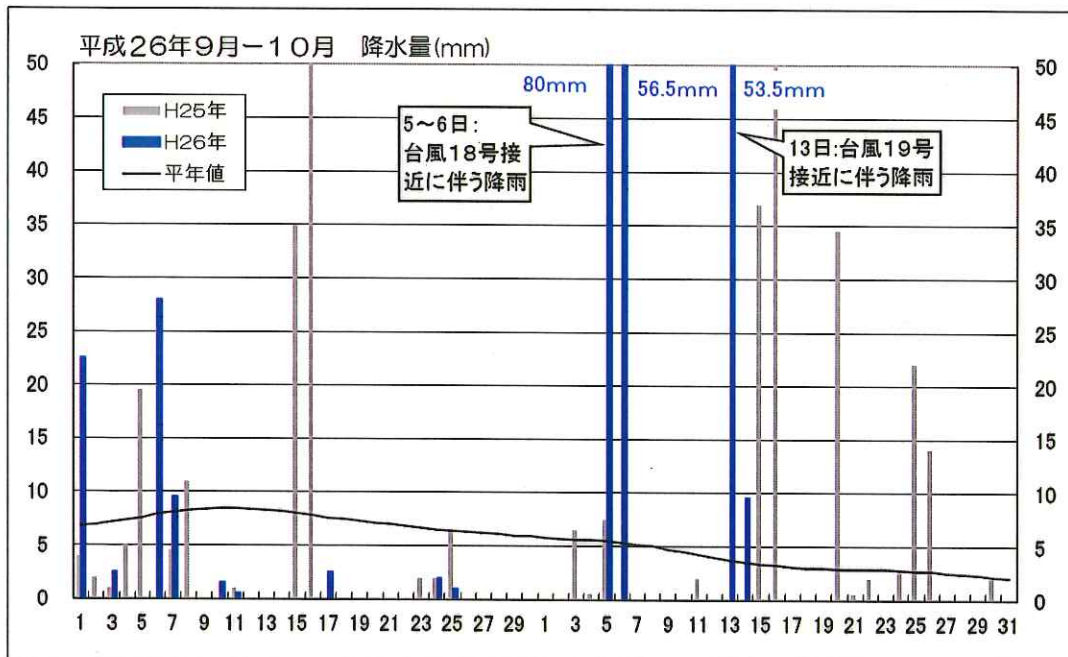

(今週のメニュー)

1. 9月各種トラップによる害虫類の発生活長調査結果 (営農総合支援センター)
2. 園芸販売課情報 青果物の市場概況について (園芸部 園芸販売課)
3. 肥料農薬課情報 「エコ化成200」について (別添) (生産資材部 肥料農薬課)
4. 気象情報 (営農総合支援センター)

1 9月各種トラップによる害虫類の発生活長調査結果

(発信部署：営農総合支援センター)

内 容：

群馬県農業技術センターより、表題の件について連絡がありましたのでお知らせします。以下 URL よりご確認ください。

○群馬県 HP 「病害虫発生予察情報一覧」

<http://www.pref.gunma.jp/07/p14210015.html>

2 園芸販売課情報 青果物の市場概況について

(発信部署：園芸部 園芸販売課)

内 容：

品名	10月 6日 ~ 10月11日		10月14日 ~ 10月18日	
	高値	安値	高値	安値
だいこん (10kg) DB	864	~ 540	864	~ 432
キャベツ (10kg) DB	1,404	~ 864	1,296	~ 432
はくさい (12kg) DB	735	~ 324	540	~ 324
ほうれん草 (200g) 袋	129	~ 59	130	~ 59
むきねぎ (5kg) DB	1,188	~ 432	1,188	~ 432
にら (100g) 束	57	~ 27	65	~ 27
きゅうり (5kg) DB	1,944	~ 216	2,484	~ 432
なす (400g) 袋	130	~ 54	130	~ 54
トマト (4kg) DB	1,944	~ 324	1,620	~ 432
生椎茸 (100g) トレー	162	~ 32	162	~ 32

3

肥料農薬課情報 「エコ化成200」について（別添）

（発信部署：生産資材部 肥料農薬課）

内 容：

『エコ化成200』について御紹介します。

※商品チラシをご覧ください。

4

気象情報

（発信部署：営農総合支援センター）

内 容：気象経過（前橋気象台 標高112m）