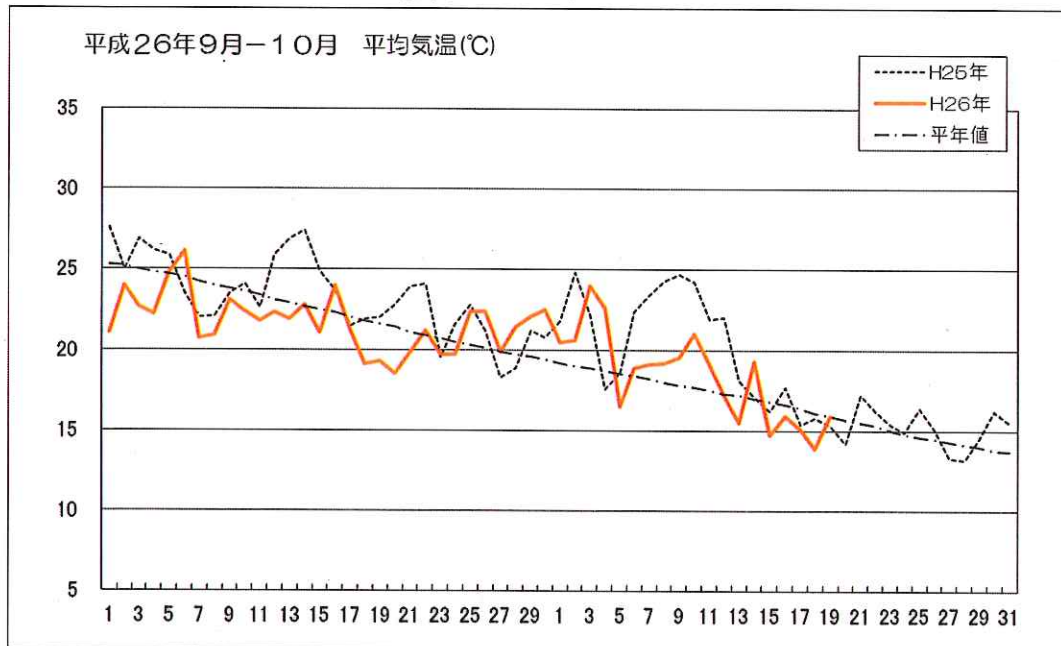

(今週のメニュー)

1. 9月各種トラップによる害虫類の発生活長調査結果 (営農総合支援センター)
2. 園芸販売課情報 青果物の市場概況について (園芸部 園芸販売課)
3. 肥料農薬課情報 「エコ化成200」について (別添) (生産資材部 肥料農薬課)
4. 気象情報 (営農総合支援センター)

1 9月各種トラップによる害虫類の発生活長調査結果

(発信部署：営農総合支援センター)

内 容：

群馬県農業技術センターより、表題の件について連絡がありましたのでお知らせします。以下 URL よりご確認ください。

○群馬県 HP 「病害虫発生予察情報一覧」

<http://www.pref.gunma.jp/07/p14210015.html>

2 園芸販売課情報 青果物の市場概況について

(発信部署：園芸部 園芸販売課)

内 容：

品名	10月 6日 ~ 10月11日		10月14日 ~ 10月18日	
	高値	安値	高値	安値
だいこん (10kg) DB	864	~ 540	864	~ 432
キャベツ (10kg) DB	1,404	~ 864	1,296	~ 432
はくさい (12kg) DB	735	~ 324	540	~ 324
ほうれん草 (200g) 袋	129	~ 59	130	~ 59
むきねぎ (5kg) DB	1,188	~ 432	1,188	~ 432
にら (100g) 束	57	~ 27	65	~ 27
きゅうり (5kg) DB	1,944	~ 216	2,484	~ 432
なす (400g) 袋	130	~ 54	130	~ 54
トマト (4kg) DB	1,944	~ 324	1,620	~ 432
生椎茸 (100g) トレー	162	~ 32	162	~ 32

3

肥料農薬課情報 「エコ化成200」について（別添）

（発信部署：生産資材部 肥料農薬課）

内 容：

『エコ化成200』について御紹介します。

※商品チラシをご覧ください。

4

気象情報

（発信部署：営農総合支援センター）

内 容：気象経過（前橋気象台 標高112m）