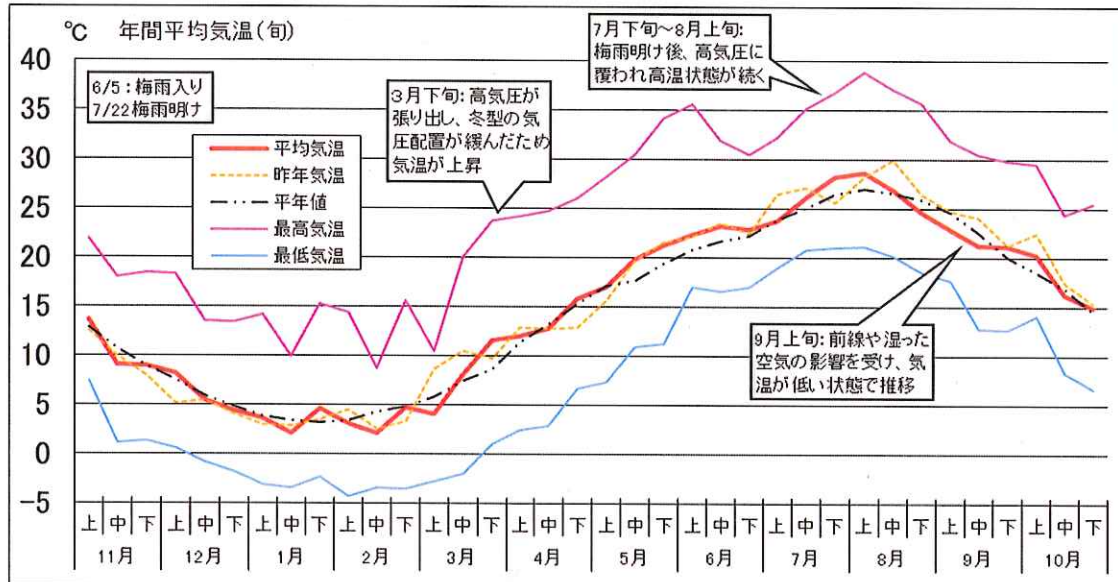

3

肥料農薬課情報 「さとのそら 一発タイプE」について（別添）

（発信部署：生産資材部 肥料農薬課）

内 容：

高品質麦一発肥料『さとのそら 一発タイプE』について御紹介します。

※商品チラシをご覧ください。

4

気象情報

（発信部署：営農総合支援センター）

内 容：

気象庁は6日、関東甲信地方へ高温に関する異常天候早期警戒情報を発表しました。関東甲信地方では「11日頃からの約1週間、気温が平年よりもかなり高くなる確率30%以上」と予想されておりますので、農作物の管理には充分ご注意ください。

気象経過（前橋气象台 標高112m）