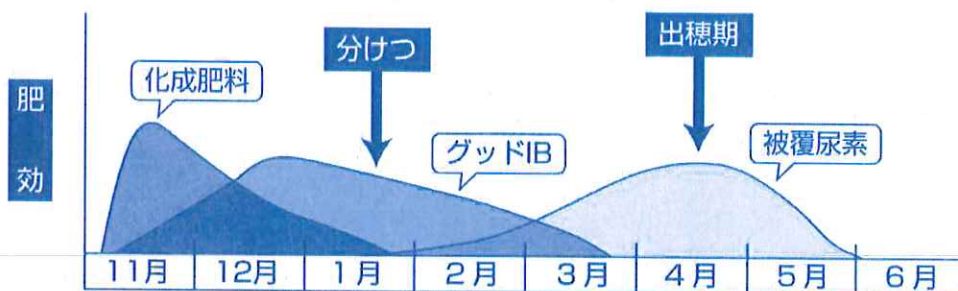

“品質向上、安定増収と省力ができる”

さとのそら一発肥

(くみあい麦一発配合2020号)

保証成分

(単位：%)

窒 素		りん 酸		加 里	
窒素全量	内アンモニア性窒素	<溶性りん酸	内水溶性りん酸	<溶性加里	内水溶性加里
20	6.8	10	6	10	9.5

○緩効性肥料の肥効期間

被覆尿素 概ね 200～210日 (冬畑条件)

グッドIB 概ね 120～130日 (冬畑条件)

(化成肥料と緩効性肥料の窒素成分比率=5:5)

特 長

1. この肥料は、「さとのそら」をはじめとする小麦全品種の生育期間を考慮して開発した一発型肥料で、追肥が不要となり、減肥が可能です。
2. グッドIBは、加水分解型の緩効性窒素のため、前半から穏やかな溶出が確保され、初期生育と分けつ期に成分が無駄なく吸収されます。
3. 被覆尿素は、シグモイド型で、出穂期以降に肥効が発現するため、有効利用され子実のタンパク質含有率の向上、高品質が期待できます。
4. りん酸、加里の形態は一部、長効きで、分量も低めに抑えているので、特に成分過多圃場においては、環境にやさしく経済的です。
5. さとのそら一発の肥効 (11月上旬施肥 イメージ図)

施 肥 例 (10a当たりの施肥量=追肥成分を含む)

麦の種類	施肥基準量
さとのそら	窒素量10kg (袋数2.5袋)
ダブル8号	窒素量12kg (袋数3.0袋)
つるぴかり	窒素量10kg (袋数2.5袋)
きぬの波	

【注意】これは基準量ですので地域により適宜増減してください。

特異気象条件によっては、窒素の発現時期が変化する場合があります。

詳しくは最寄りのJAにお問い合わせ下さい。

販 売：JA農協 **全農**

製造販売：JA東日本くみあい飼料(株)
大間々肥料工場