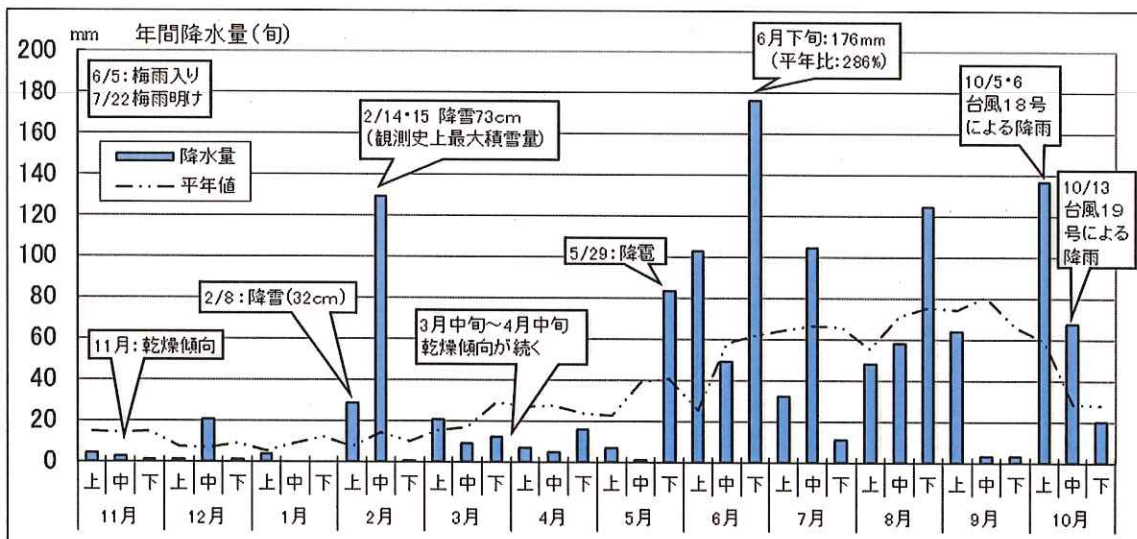

3

肥料農薬課情報 「さとのそら 一発タイプE」について（別添）

（発信部署：生産資材部 肥料農薬課）

内 容：

高品質麦一発肥料『さとのそら 一発タイプE』について御紹介します。

※商品チラシをご覧ください。

4

気象情報

（発信部署：営農総合支援センター）

内 容：

気象庁は6日、関東甲信地方へ高温に関する異常天候早期警戒情報を発表しました。関東甲信地方では「11日頃からの約1週間、気温が平年よりもかなり高くなる確率30%以上」と予想されておりますので、農作物の管理には充分ご注意ください。

気象経過（前橋气象台 標高112m）