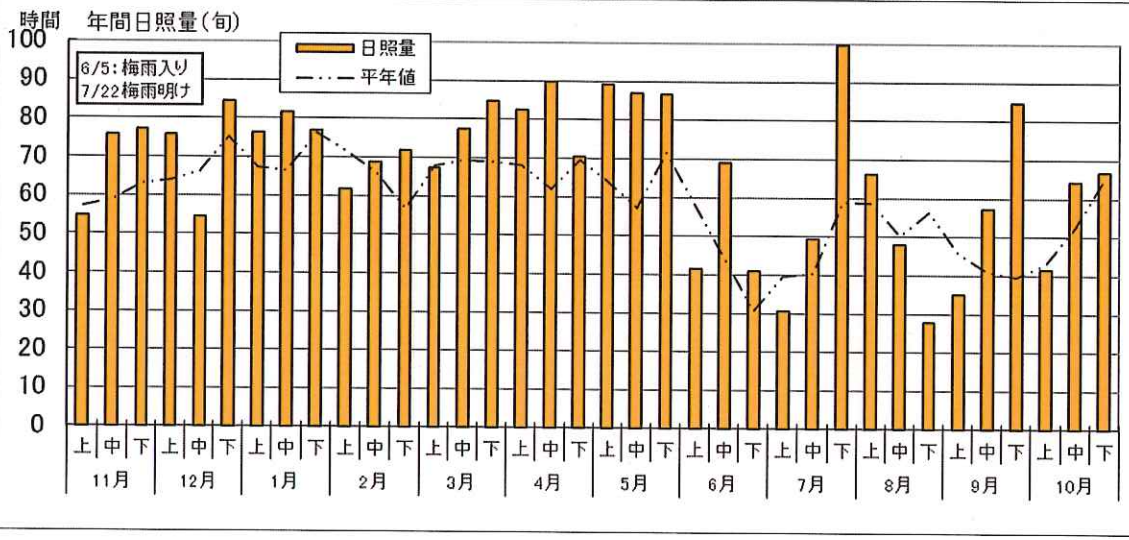

みどりの風 放送予定

本放送：月曜日 21時00分～21時30分
再放送：日曜日 8時00分～8時30分

<今週の放送予定>

(第1128回) 「酪農畜産フェスティバル」
放送日：11月10日(再放送日：11月16日)
内容：JA群馬乳販連より、10月に前橋市内で開催された酪農畜産フェスティバルの様子をご紹介します。

<次週の放送予定>

(第1129回) 「JA年金友の会親睦グラウンドゴルフ大会」
放送日：11月17日(再放送日：11月23日)
内容：JAバンク群馬信連より、10月29日に開催されたJA年金友の会親睦グラウンドゴルフ大会の様子をご紹介します。

営農総合支援センター 生産振興課

(TEL : 027-220-2255 FAX : 027-220-2024)