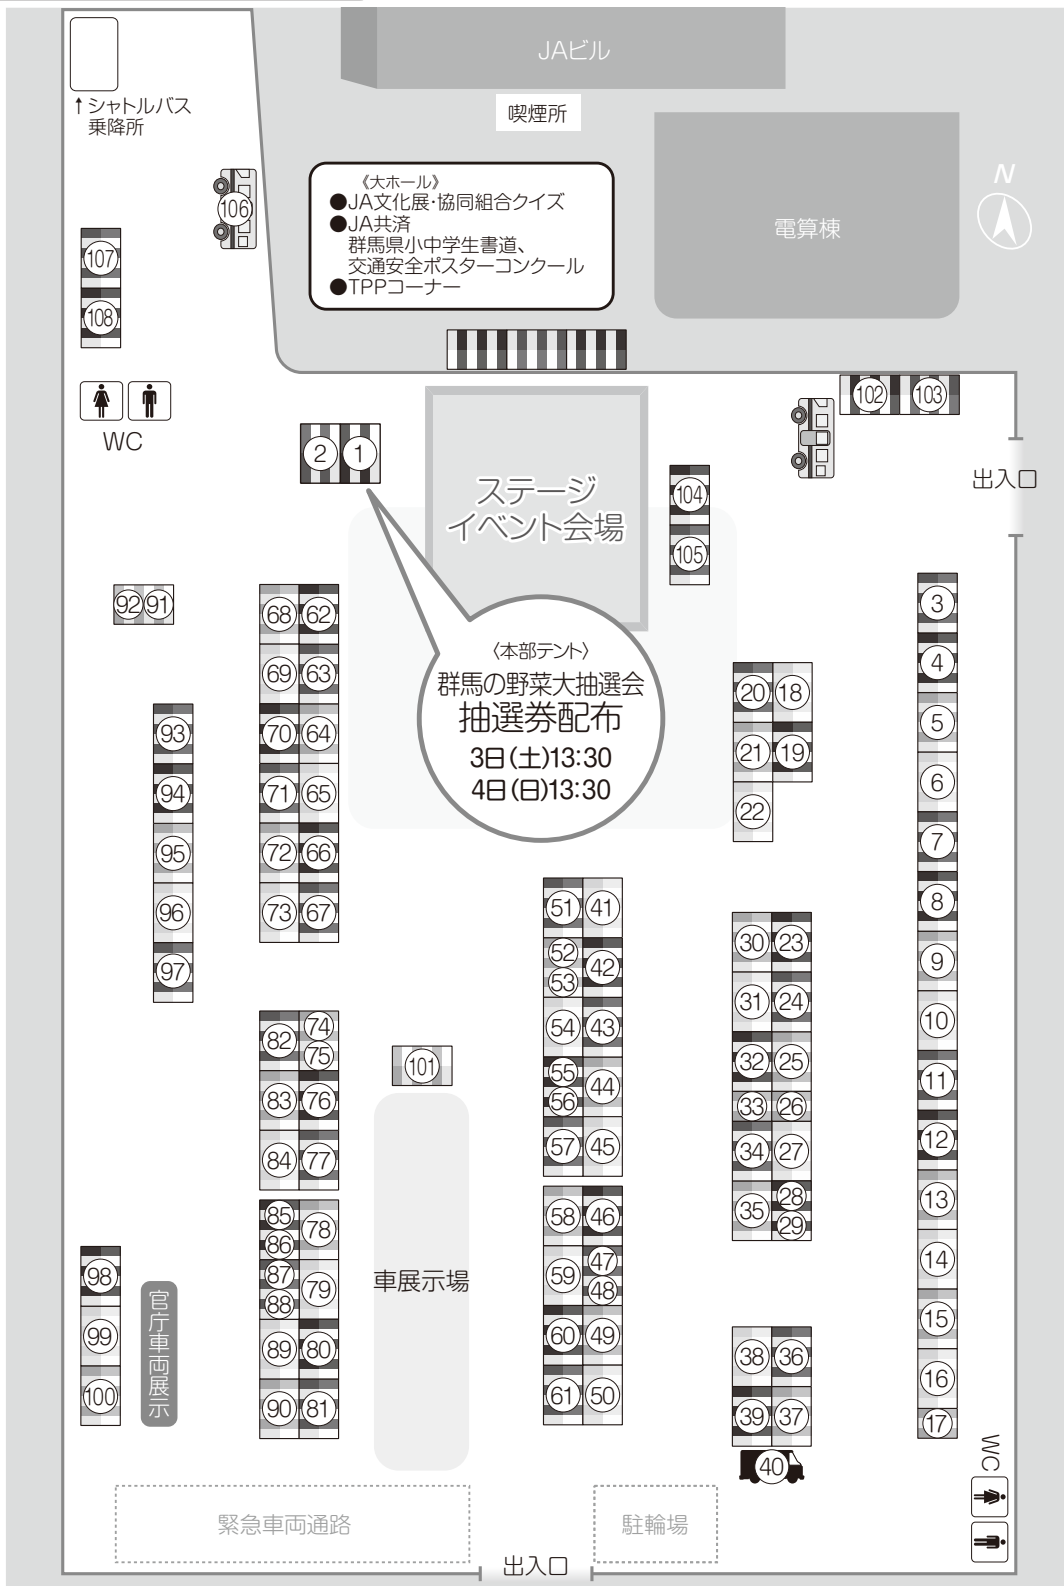

食堂

JAビル 2階「カバーニュ山水」

収穫感謝祭実行委員会(構成:群馬県、JA群馬中央会・各連合会ほか)

お問合せ/JA群馬中央会 群馬県営農総合支援センター ☎027-220-2046
詳細は <http://www.jagunma.net/> のトピックス欄をご覧ください。

※駐車場は相当の混雑が予想されますので、乗り合わせでお越し下さい。

会場案内図

- | | |
|-----------------------------|--------------------------------|
| 55 吉岡町船尾まんじゅう | 82 群馬県産米「焼きおにぎり」無料配布 |
| 56 エーコープ関東（お茶等販売） | 83 上州太田太麺焼きそば |
| 57 榛名酪農業協同組合連合会 | 84 群馬県漬物工業協同組合 |
| 58 群馬県ふるさと認証食品推進協議会 | 85 ぐんまの環境保全型農業 |
| 59 飲料販売（ビール等） | 86 太陽光・発電機器の展示 |
| 60 干しいたけ群馬県産 トマトジュース大特売会 | 87 ペアガラス展示説明 |
| 61 こんにやく製品特売会・ゼリーガラボン抽選販売 | 88 太陽光発電システム |
| 62 | 89 農作業着の販売 |
| 63 上州かかあ天下鍋 | 90 太陽光パネル等展示説明 |
| 64 | 91 授乳・おむつ替えコーナー |
| 65 | 92 |
| 66 群馬県特産品展示即売会 | 93 さとのそら焼きそば無料配布 |
| 67 | 94 群馬県米粉利用推進協議会 |
| 68 もちつき実演・無料配布 | 95 世界のお土産旅の便利グッズ販売 |
| 69 | 96 群馬県蒟蒻協同組合 |
| 70 | 97 養鱒漁業協同組合（ヤマメ・イワナ炭火塩焼） |
| 71 群馬県特産品展示即売会 | 98 |
| 72 | 99 地域安全安心コーナー |
| 73 | 100 |
| 74 群馬県立伊勢崎興陽高等学校（お菓子・ジャム販売） | 101 自動車展示会 新型エコカー勢ぞろい |
| 75 JA利根沼田（川場村りんご青年部） | 102 体組成測定・血圧測定 |
| 76 エーコープ関東（ポップコーン無料配布） | 103 群馬拉致議連・救う会群馬 |
| 77 金魚すくい | 105 FM GUNMA公開生放送 |
| 78 農機具展示コーナー | 106 献血（4日のみ） |
| 79 石油課コーナー | 107 群馬県立勢多農林高校（犬のトリミングとふれあい広場） |
| 80 環境にやさしいガスでエコライフ | 108 |
| 81 | |