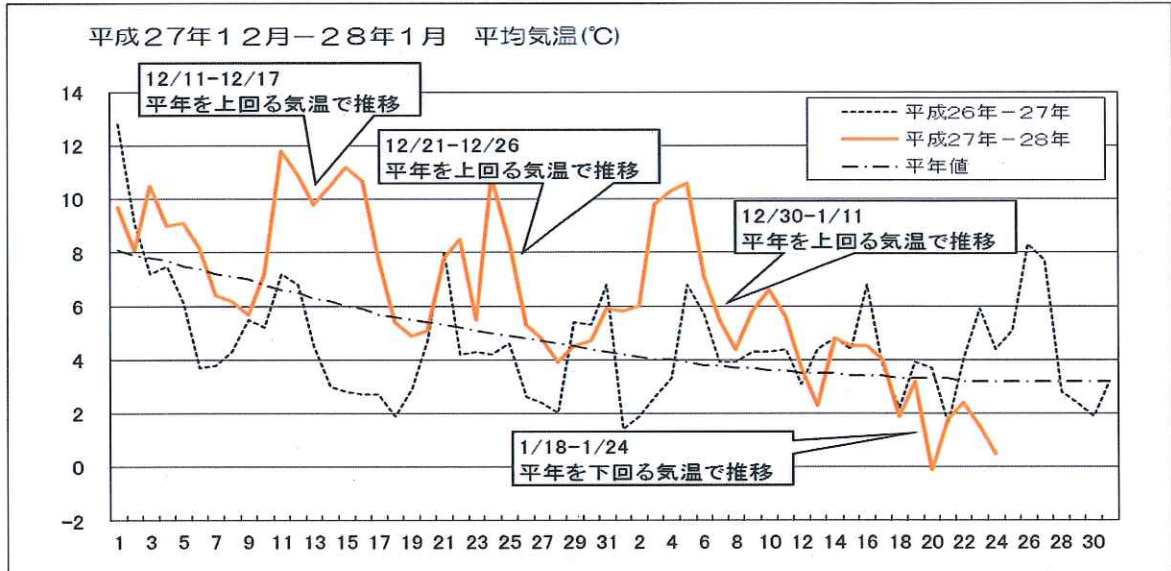

(今週のメニュー)

1. 園芸販売課情報 青果物の市場概況について (園芸部 園芸販売課)
2. 農業機械課情報「ヤンマートラクター先行予約キャンペーン」について (別添)
(生産資材部 農業機械課)
3. 気象情報 (営農総合支援センター)

1 園芸販売課情報 青果物の市場概況について

(発信部署:園芸部 園芸販売課)

内 容:

品 名	1月12日 ~ 1月16日		1月18日 ~ 1月23日	
	高値	安値	高値	安値
はくさい (13kg) DB	864	324	1,080	324
ほうれん草 (200g) 袋	130	59	205	43
むきねぎ (5kg) DB	1,728	648	1,944	540
しゅんぎく (150g) 袋	86	54	140	65
にら (100g) 束	65	32	86	32
アスパラガス (100g) 束	324	140	324	140
ブロッコリー (4kg) DB	1,404	432	2,160	540
きゅうり (5kg) DB	2,700	864	3,564	1,512
生椎茸 (100g) トレー	162	65	151	65
いちご (300g) パック	454	162	540	162

(発信部署：営農総合支援センター)

内容：気象経過（前橋气象台 標高112m）

JAみどりの風 放送予定

本放送：月曜日 21時00分～21時30分

再放送：日曜日 8時00分～8時30分

<今週の放送予定>

(第1191回) 「甘みたっぷり! 邑美人」

放送日：1月25日(再放送日：1月31日)