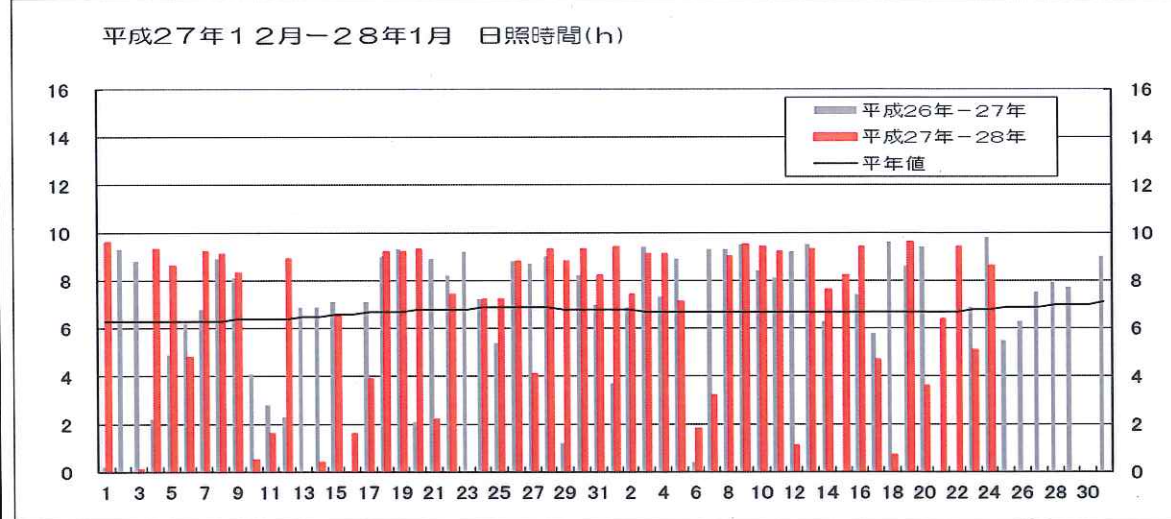

(発信部署：営農総合支援センター)

内容：気象経過（前橋气象台 標高112m）

JAみどりの風 放送予定

本放送：月曜日 21時00分～21時30分

再放送：日曜日 8時00分～8時30分

<今週の放送予定>

(第1191回) 「甘みたっぷり! 邑美人」

放送日：1月25日(再放送日：1月31日)