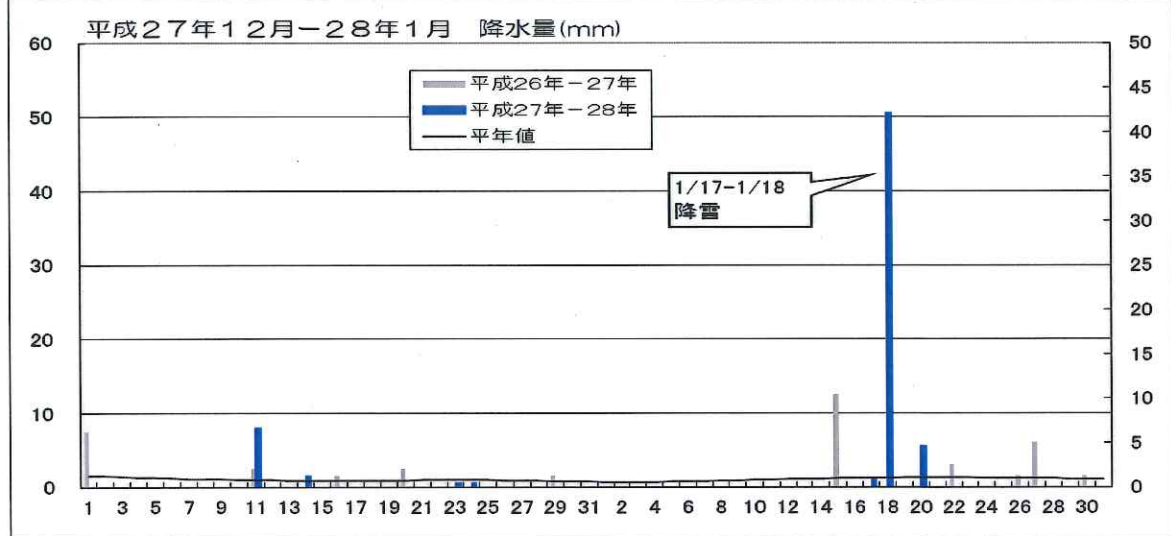

(発信部署：営農総合支援センター)

内容：気象経過（前橋气象台 標高112m）

JAみどりの風 放送予定

本放送：月曜日 21時00分～21時30分

再放送：日曜日 8時00分～8時30分

<今週の放送予定>

(第1191回) 「甘みたっぷり! 邑美人」

放送日：1月25日(再放送日：1月31日)