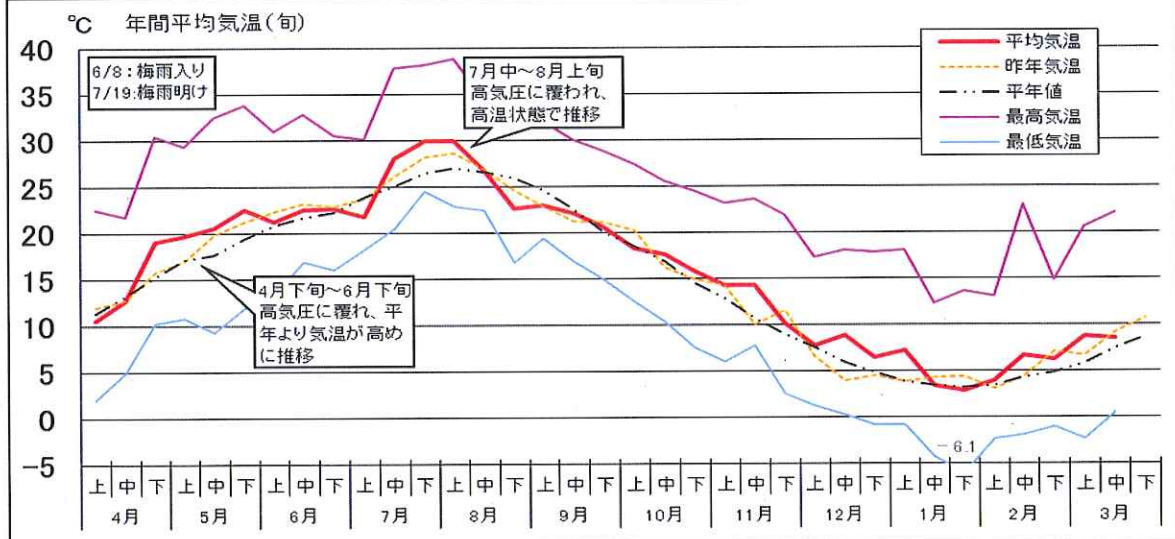

営農経済ピックNo.421

平成28年3月28日
営農総合支援センター

(今週のメニュー)

1. 園芸販売課情報 青果物の市場概況について (園芸部 園芸販売課)
2. 気象情報 (営農総合支援センター)

1 園芸販売課情報 青果物の市場概況について

(発信部署：園芸部 園芸販売課)

内 容：

品 名	3月14日～3月19日		3月22日～3月26日	
	高値	安値	高値	安値
むきねぎ (5kg) DB	2,160	756	2,160	756
ほうれん草 (200g) 袋	140	54	151	54
山うど (2kg) DB	1,620	540	1,512	540
にら (100g) 束	70	22	54	22
きゅうり (5kg) DB	2,700	756	2,484	756
なす (400g) 袋	270	216	270	216
トマト (4kg) DB	2,700	1,080	2,700	972
ミニトマト (200g) パック	238	130	238	108
生椎茸 (100g) トレー	130	76	130	76
いちご (300g) パック	410	162	410	162

内容：気象経過（前橋气象台 標高112m）

JAみどりの風 放送予定

本放送：月曜日 21時00分～21時30分

再放送：日曜日 8時00分～8時30分

<今週の放送予定>

(第1200回) 「放送1200回記念スペシャル」

放送日：3月28日（再放送日：4月3日）

内容：JA群馬中央会より、「JAみどりの風」放送開始から1200回目の放送を記念し、スペシャル企画でお送りいたします。