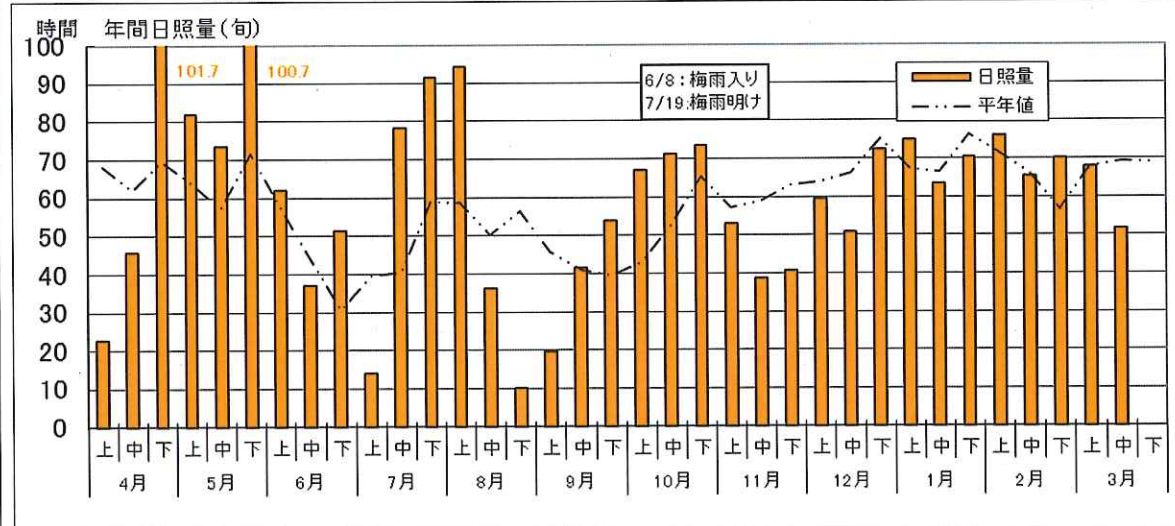

営農経済ピックNo.421

平成28年3月28日
営農総合支援センター

(今週のメニュー)

1. 園芸販売課情報 青果物の市場概況について (園芸部 園芸販売課)
2. 気象情報 (営農総合支援センター)

1 園芸販売課情報 青果物の市場概況について

(発信部署：園芸部 園芸販売課)

内 容：

品 名	3月14日～3月19日		3月22日～3月26日	
	高値	安値	高値	安値
むきねぎ (5kg) DB	2,160	756	2,160	756
ほうれん草 (200g) 袋	140	54	151	54
山うど (2kg) DB	1,620	540	1,512	540
にら (100g) 束	70	22	54	22
きゅうり (5kg) DB	2,700	756	2,484	756
なす (400g) 袋	270	216	270	216
トマト (4kg) DB	2,700	1,080	2,700	972
ミニトマト (200g) パック	238	130	238	108
生椎茸 (100g) トレー	130	76	130	76
いちご (300g) パック	410	162	410	162

内容：気象経過（前橋气象台 標高112m）

JAみどりの風 放送予定

本放送：月曜日 21時00分～21時30分

再放送：日曜日 8時00分～8時30分

<今週の放送予定>

(第1200回) 「放送1200回記念スペシャル」

放送日：3月28日（再放送日：4月3日）

内容：JA群馬中央会より、「JAみどりの風」放送開始から1200回目の放送を記念し、スペシャル企画でお送りいたします。

<次週の放送予定>

(第1201回) 「ミルクカップドッジボール選手権大会」

放送日：4月4日（再放送日：4月10日）

内容：JA群馬乳販連より、3月12日に前橋市で開催された「ミルクカップドッジボール選手権大会」の様子をご紹介します。

営農総合支援センター 生産振興課

(TEL : 027-220-2255 FAX : 027-220-2024)