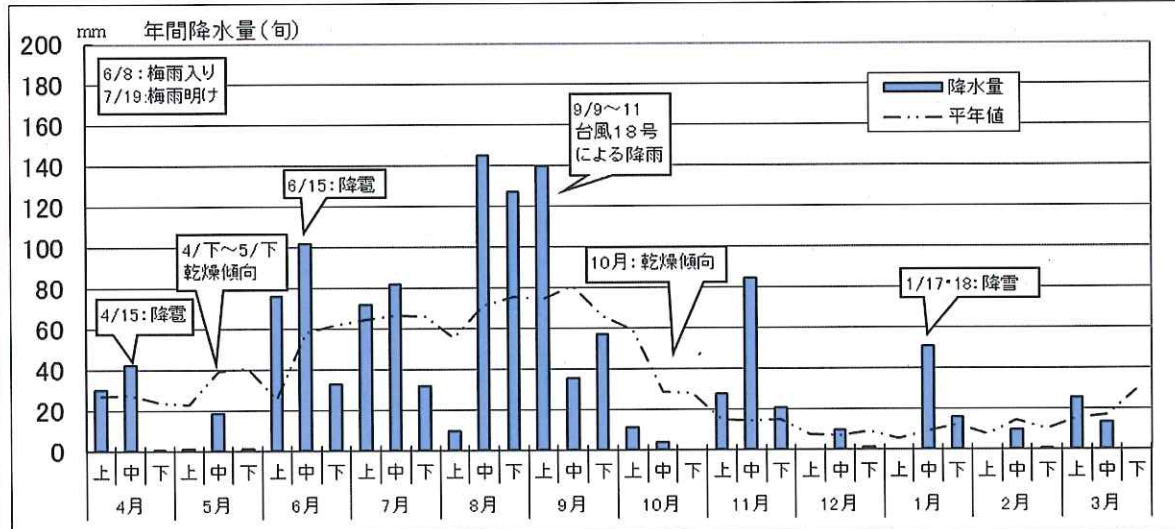

営農経済ピックNo.421

平成28年3月28日
営農総合支援センター

(今週のメニュー)

1. 園芸販売課情報 青果物の市場概況について (園芸部 園芸販売課)
2. 気象情報 (営農総合支援センター)

1 園芸販売課情報 青果物の市場概況について

(発信部署：園芸部 園芸販売課)

内 容：

品 名	3月14日～3月19日		3月22日～3月26日	
	高値	安値	高値	安値
むきねぎ (5kg) DB	2,160	756	2,160	756
ほうれん草 (200g) 袋	140	54	151	54
山うど (2kg) DB	1,620	540	1,512	540
にら (100g) 束	70	22	54	22
きゅうり (5kg) DB	2,700	756	2,484	756
なす (400g) 袋	270	216	270	216
トマト (4kg) DB	2,700	1,080	2,700	972
ミニトマト (200g) パック	238	130	238	108
生椎茸 (100g) トレー	130	76	130	76
いちご (300g) パック	410	162	410	162

内容：気象経過（前橋气象台 標高112m）