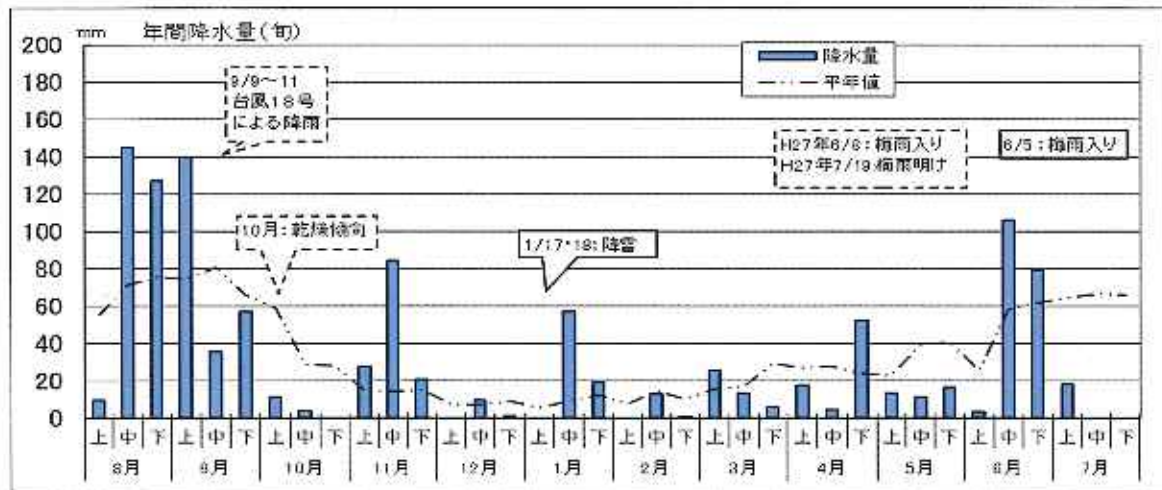

内容：気象経過（前橋気象台 標高112m）