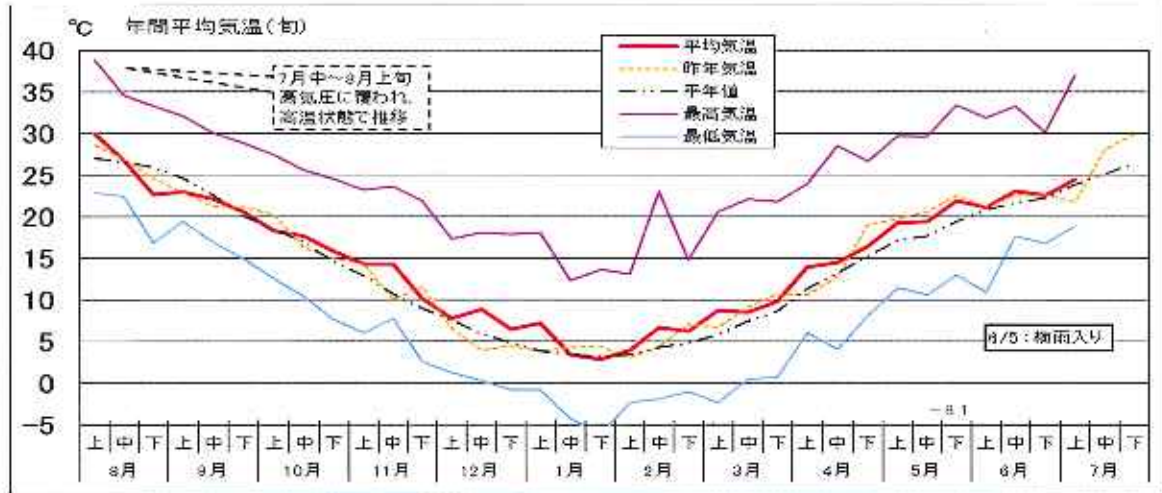

内容：気象経過（前橋気象台 標高112m）