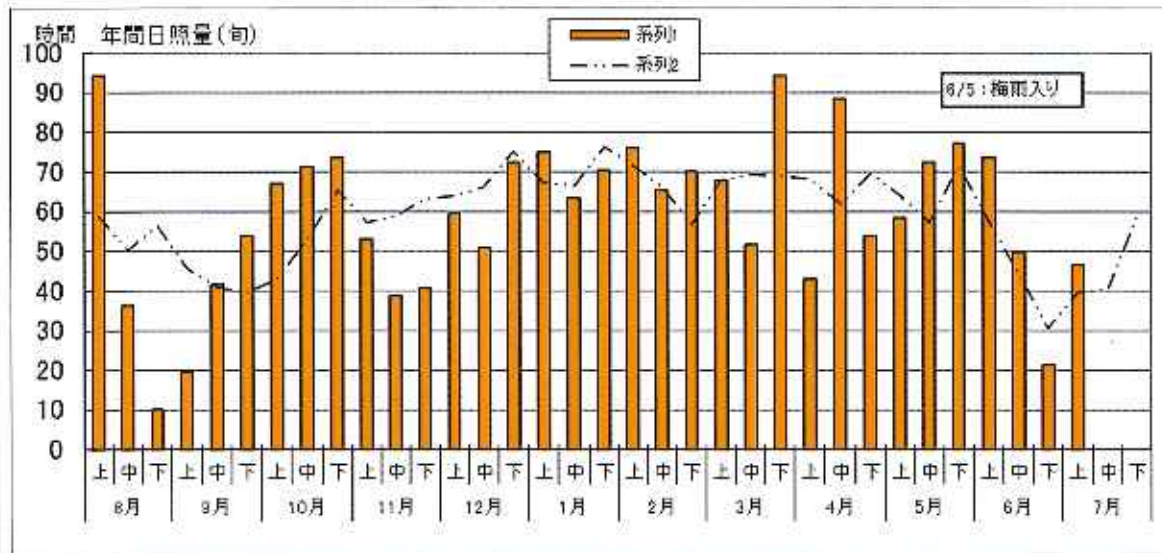

内容：気象経過（前橋気象台 標高112m）