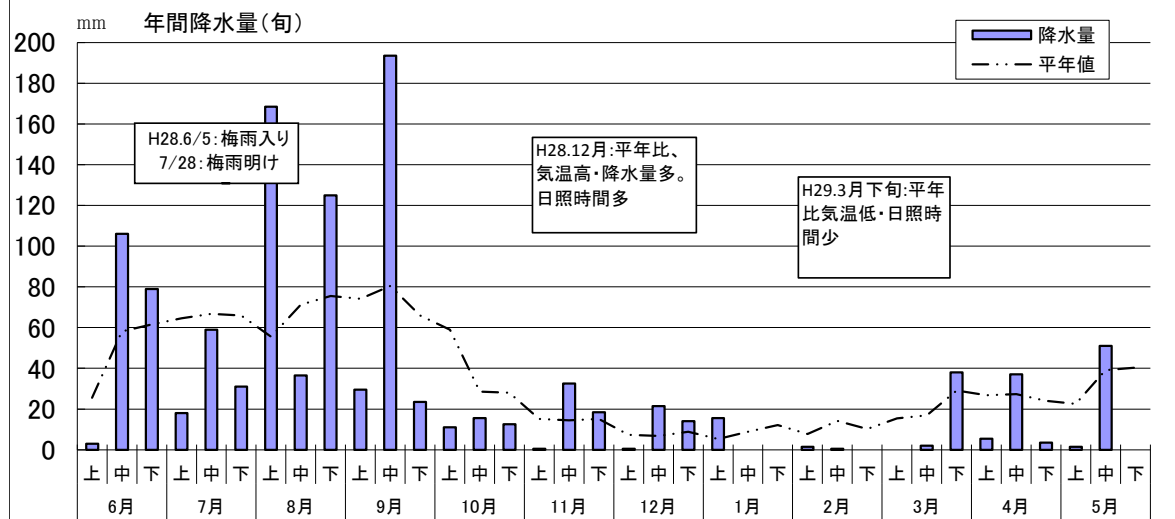

(発信部署：JA群馬担い手サポートセンター)

内容：気象経過（前橋气象台 標高112m）

気象概況（前橋气象台 標高 1 1 2 m）

【4月】

平均気温は平年並、降水量は平年より少なく、日照時間時間は平年並となりました。

【5月上旬】

高気圧に覆われ晴れた日が多くありましたが、9日から10日にかけて低気圧や前線の影響で曇や雨となりました。気温は平年より高く、降水量は平年よりかなり少なく、日照時間は平年より多くなりました。