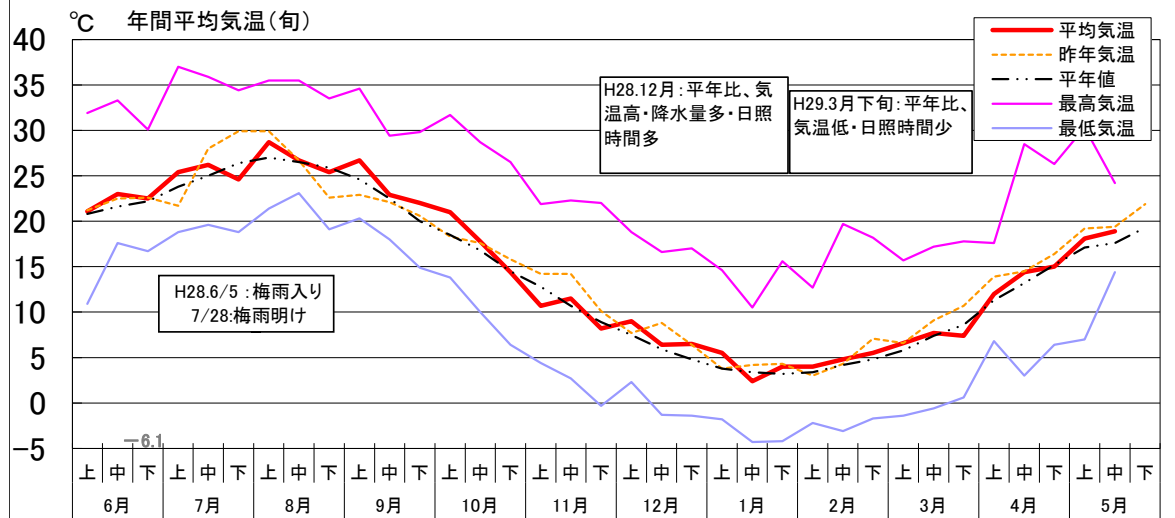

(発信部署：JA群馬担い手サポートセンター)

内容：気象経過（前橋气象台 標高112m）

気象概況（前橋气象台 標高 1 1 2 m）

【4月】

平均気温は平年並、降水量は平年より少なく、日照時間時間は平年並となりました。

【5月上旬】

高気圧に覆われ晴れた日が多くありましたが、9日から10日にかけて低気圧や前線の影響で曇や雨となりました。気温は平年より高く、降水量は平年よりかなり少なく、日照時間は平年より多くなりました。