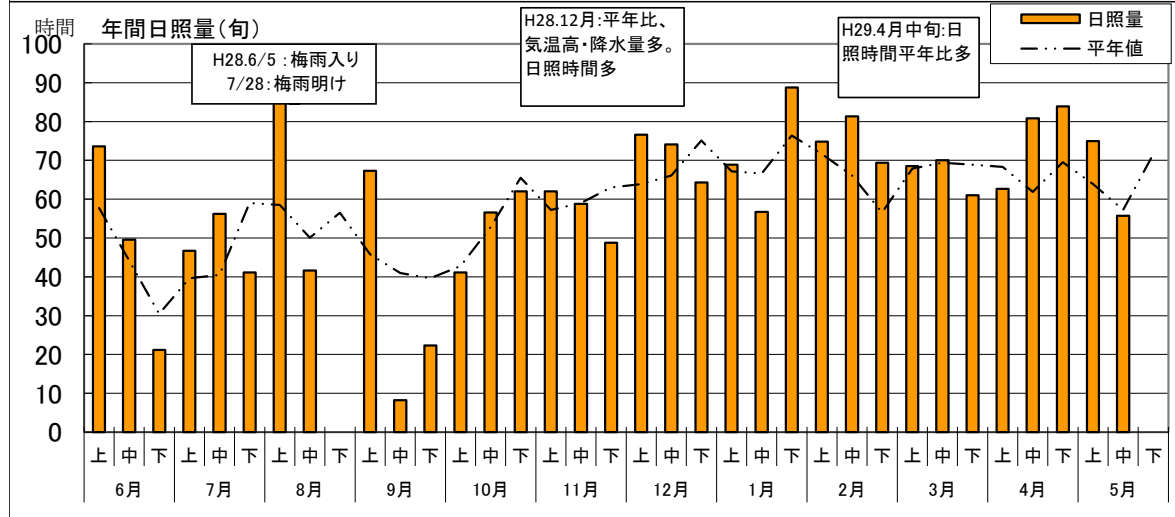

(発信部署：JA群馬担い手サポートセンター)

内容：気象経過（前橋气象台 標高112m）

気象概況（前橋气象台 標高 1 1 2 m）

【4月】

平均気温は平年並、降水量は平年より少なく、日照時間時間は平年並となりました。

【5月上旬】

高気圧に覆われ晴れた日が多くありましたが、9日から10日にかけて低気圧や前線の影響で曇や雨となりました。気温は平年より高く、降水量は平年よりかなり少なく、日照時間は平年より多くなりました。

みどりの風 放送予定

本放送：月曜日 21時00分～21時30分

再放送：日曜日 8時00分～8時30分

<今週の放送予定>

(第1260回) 「沢田の味」春の感謝祭

放送日：5月22日（再放送日：5月28日）
内容：おなじみJAあがつま「沢田の味」。今回は、昭和58年5月のオープンを記念して毎月5月に開催されている春の感謝祭（5月6日9時～15時）の様や、生産者の様子を紹介します。

<次週の放送予定>

(第1261回) 群馬の農業は俺たちに任せろ！