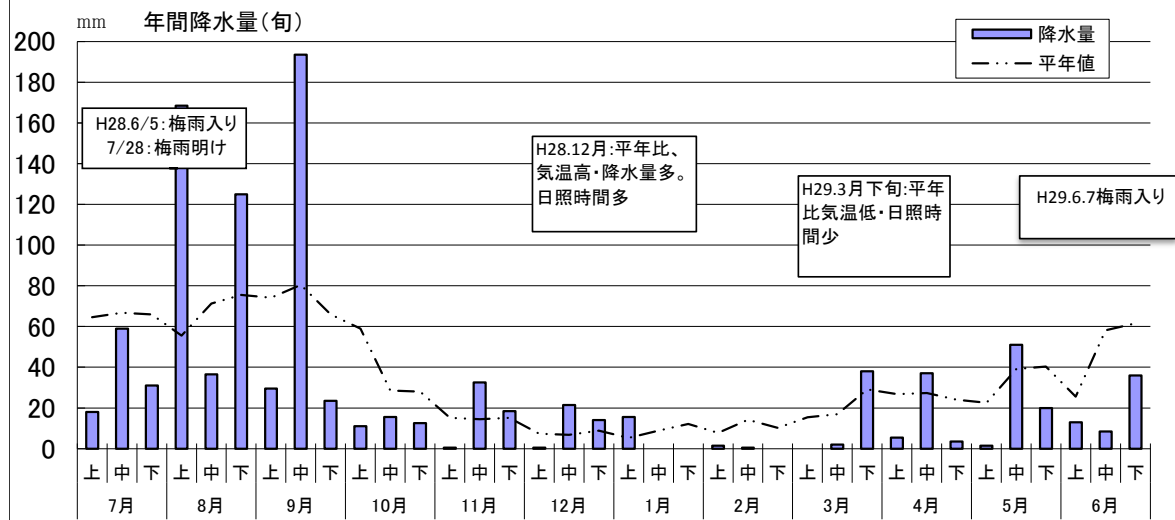

内容：気象経過（前橋气象台 標高112m）

みどりの風 放送予定

本放送：月曜日 21時00分～21時30分

再放送：日曜日 8時00分～8時30分

<今週の放送予定>

(第1266回) 協同組合の仲間たち

放送日：7月3日※22:00 (再放送日：7月9日)
内容：JA前橋市から、ズッキーニとナスの生産の様子をご紹介。直売所「ゆうあい館」のイベントで、野菜ソムリエに美味しく料理してもらいます。辻リポーターが育てているナスも収穫！（取材先：JA前橋市）