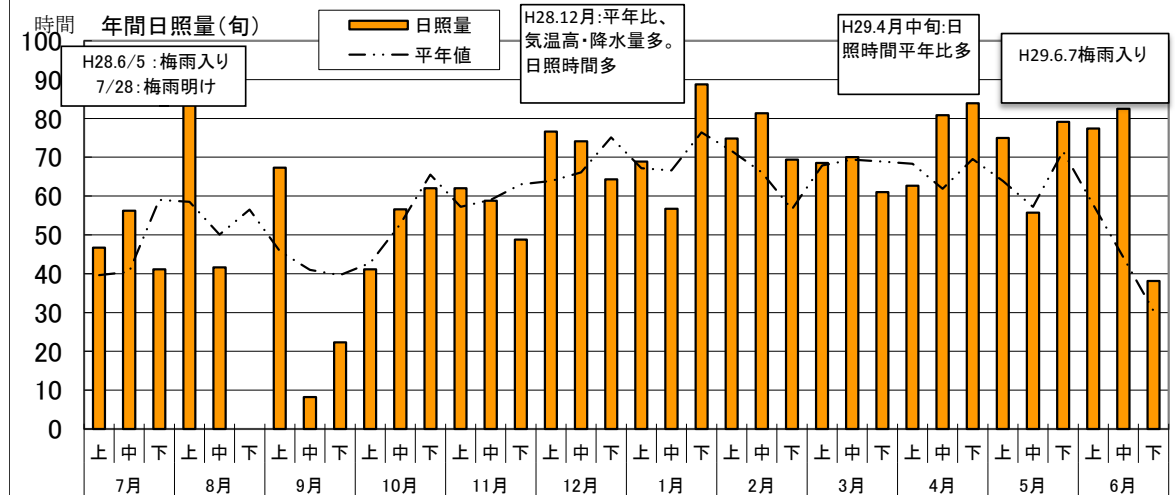

内容：気象経過（前橋气象台 標高112m）

みどりの風 放送予定

本放送：月曜日 21時00分～21時30分

再放送：日曜日 8時00分～8時30分

<今週の放送予定>

(第1266回) 協同組合の仲間たち

放送日：7月3日※22:00 (再放送日：7月9日)
内容：JA前橋市から、ズッキーニとナスの生産の様子をご紹介。直売所「ゆうあい館」のイベントで、野菜ソムリエに美味しく料理してもらいます。辻リポーターが育てているナスも収穫！（取材先：JA前橋市）