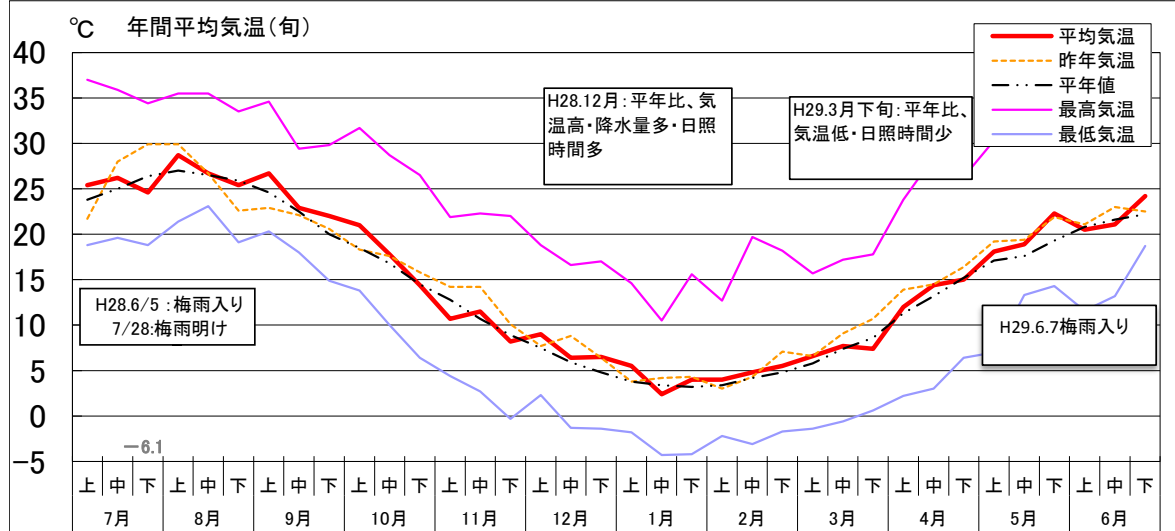

内容：気象経過（前橋气象台 標高112m）

みどりの風 放送予定

本放送：月曜日 21時00分～21時30分

再放送：日曜日 8時00分～8時30分

<今週の放送予定>

(第1266回) 協同組合の仲間たち

放送日：7月3日※22:00 (再放送日：7月9日)
内容：JA前橋市から、ズッキーニとナスの生産の様子をご紹介。直売所「ゆうあい館」のイベントで、野菜ソムリエに美味しく料理してもらいます。辻リポーターが育てているナスも収穫！（取材先：JA前橋市）