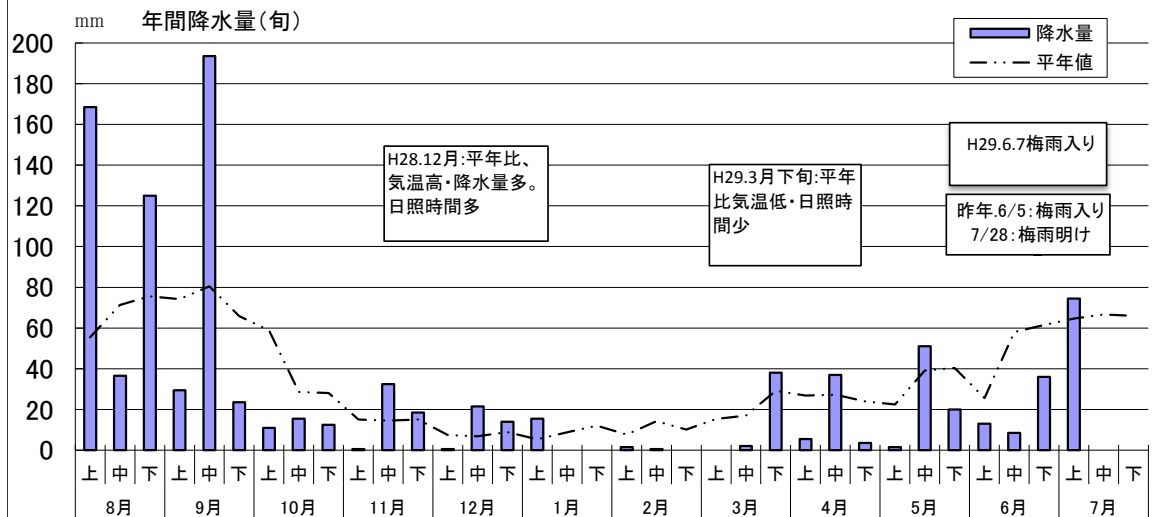

(発信部署：JA群馬担い手サポートセンター)

内容：気象経過（前橋气象台 標高112m）

みどりの風 放送予定

本放送：月曜日 21時00分～21時30分

再放送：日曜日 8時00分～8時30分

<今週の放送予定>

(第1268回) キャベツと愛で村を元気に！

放送日：7月17日（再放送日：7月23日）
内容： 容： 孺恋高原キャベツの出荷が始まったJA孺恋村から、キャベツの生産の様子や第10回キャベツマラソンの様子をお送りします。テーマはもちろん「キャベツ」、そして「愛」です。（取材先：JA孺恋村）