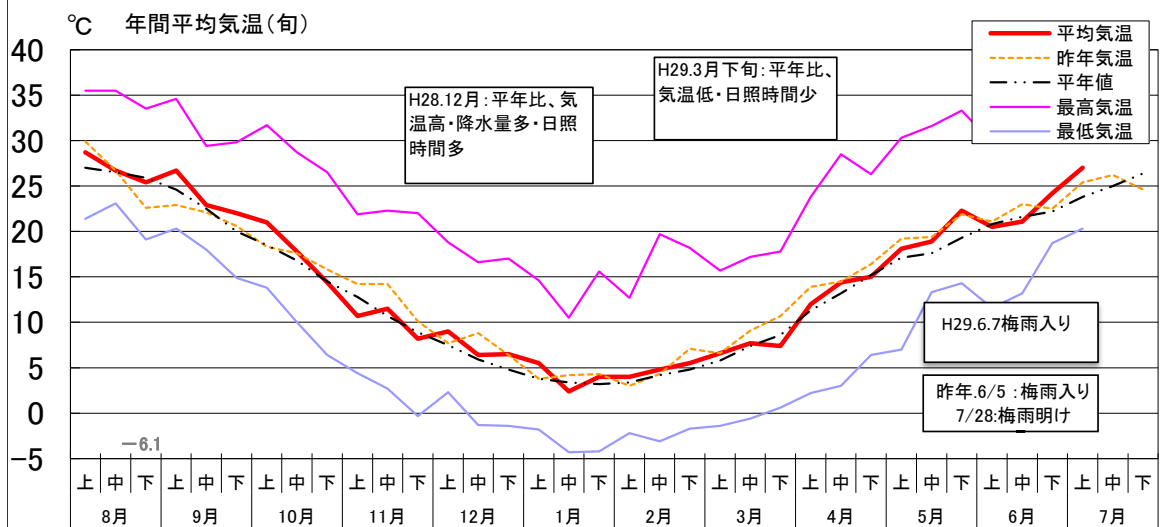

(発信部署：JA群馬担い手サポートセンター)

内容：気象経過（前橋气象台 標高112m）

みどりの風 放送予定

本放送：月曜日 21時00分～21時30分

再放送：日曜日 8時00分～8時30分

<今週の放送予定>

(第1268回) キャベツと愛で村を元気に！

放送日：7月17日（再放送日：7月23日）
内容： 容： 孺恋高原キャベツの出荷が始まったJA孺恋村から、キャベツの生産の様子や第10回キャベツマラソンの様子をお送りします。テーマはもちろん「キャベツ」、そして「愛」です。（取材先：JA孺恋村）