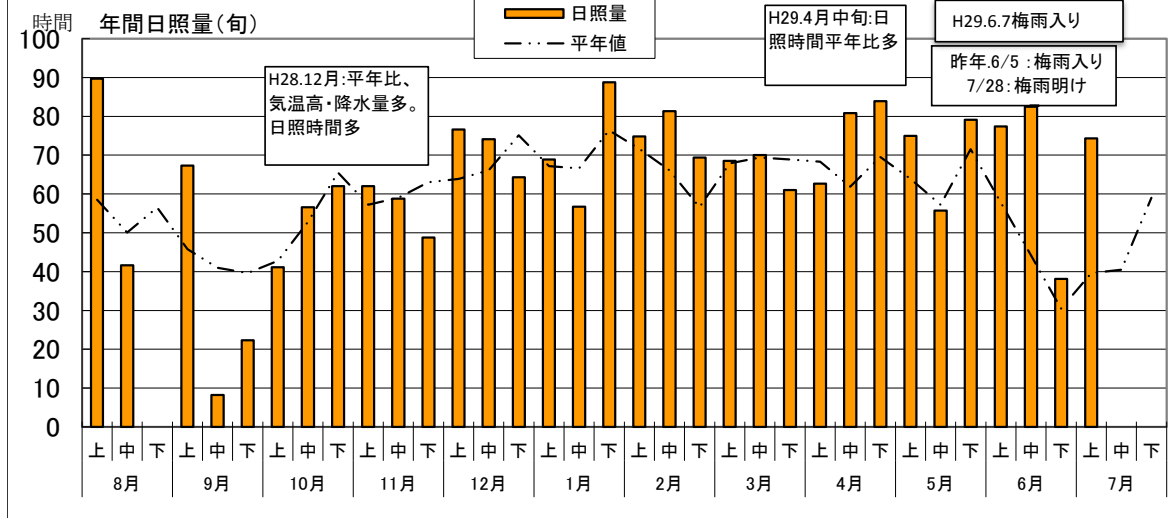

(発信部署：JA群馬担い手サポートセンター)

内容：気象経過（前橋气象台 標高112m）

みどりの風 放送予定

本放送：月曜日 21時00分～21時30分

再放送：日曜日 8時00分～8時30分

<今週の放送予定>

(第1268回) キャベツと愛で村を元気に！

放送日：7月17日（再放送日：7月23日）
内容： 容： 孺恋高原キャベツの出荷が始まったJA孺恋村から、キャベツの生産の様子や第10回キャベツマラソンの様子をお送りします。テーマはもちろん「キャベツ」、そして「愛」です。（取材先：JA孺恋村）