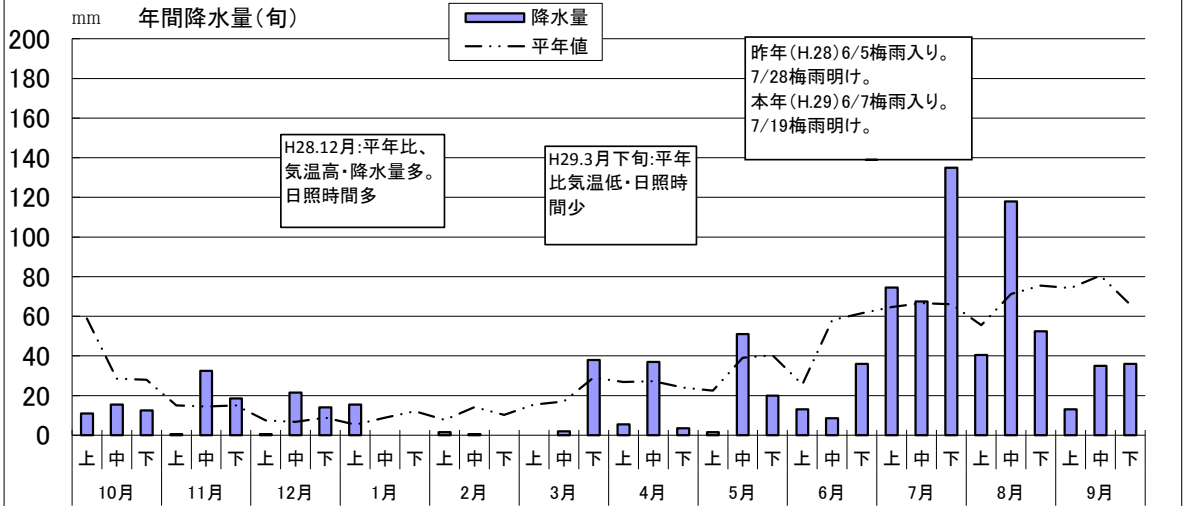

7

気象情報について

(発信部署：JA群馬担い手サポートセンター)

内容：気象経過（前橋气象台 標高112m）