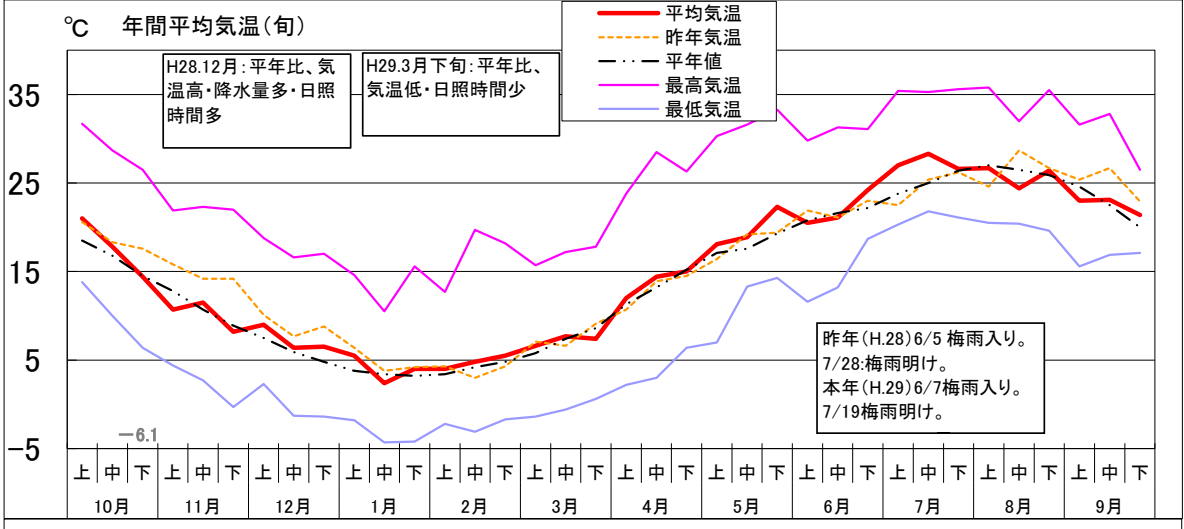

7

気象情報について

(発信部署：JA群馬担い手サポートセンター)

内容：気象経過（前橋气象台 標高112m）