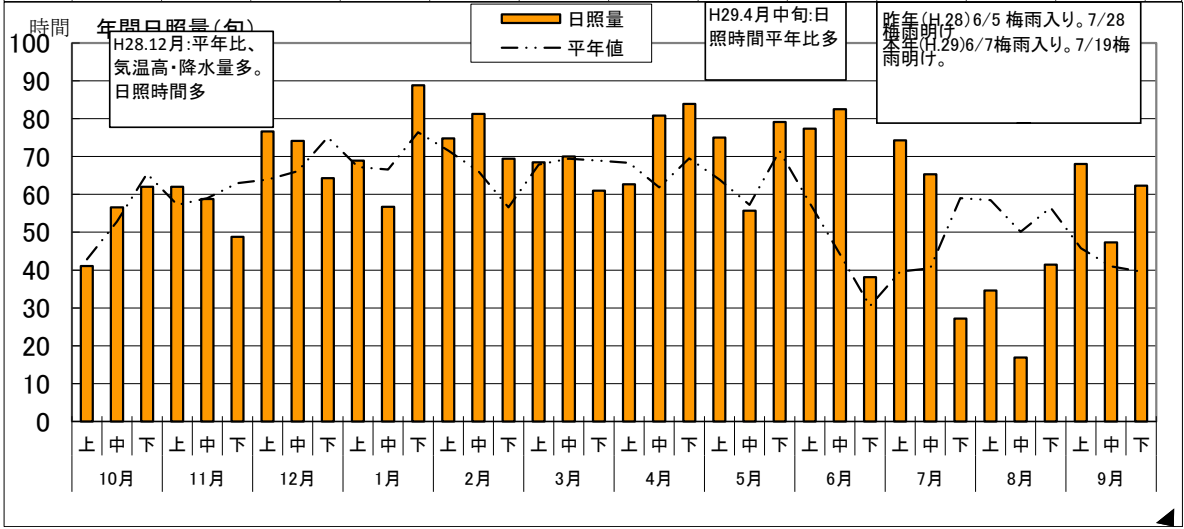

7

気象情報について

(発信部署：JA群馬担い手サポートセンター)

内容：気象経過（前橋气象台 標高112m）