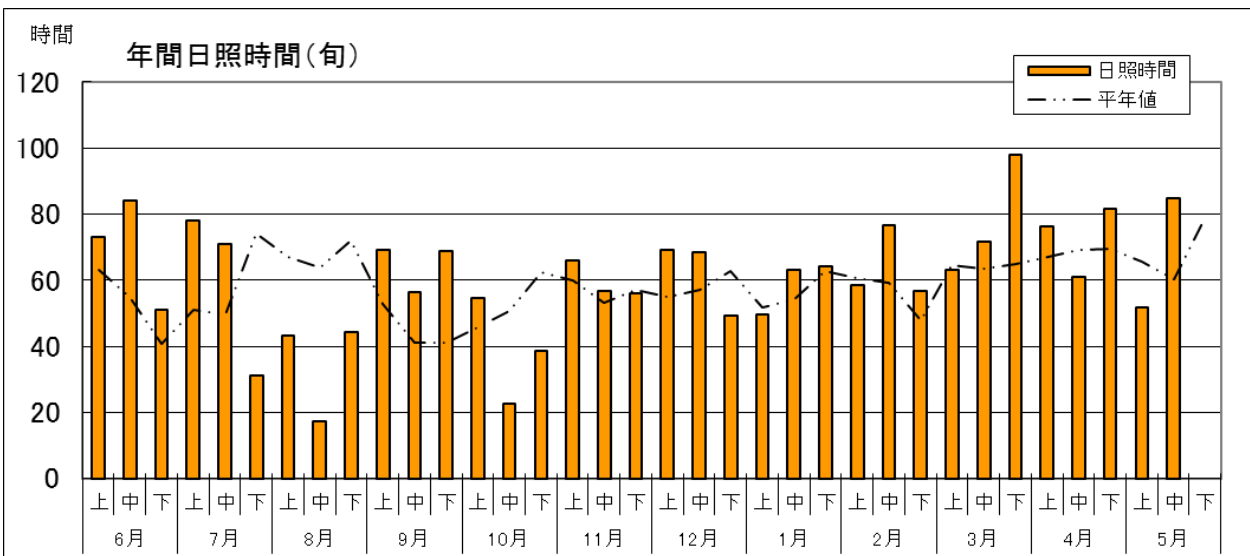

気象経過 (前橋气象台 標高 112m)

気象経過（観測地点：館林 標高 21m）

気象経過（観測地点：沼田 標高 439m）

気象経過（観測地点：田代 標高 1,230m）

みどりの風 放送予定

本放送：月曜日 21時00分～21時30分

再放送：日曜日 8時00分～8時30分

<今週の放送予定>