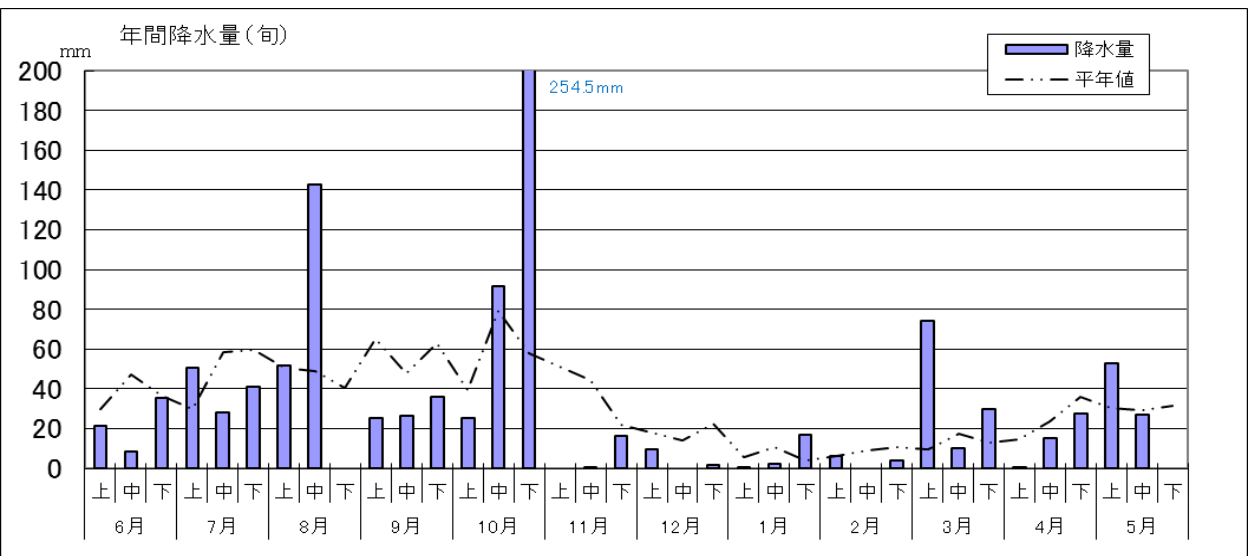

気象経過 (前橋气象台 標高 112m)

気象経過（観測地点：館林 標高 21m）

気象経過（観測地点：沼田 標高 439m）

気象経過（観測地点：田代 標高 1,230m）

みどりの風 放送予定

本放送：月曜日 21時00分～21時30分

再放送：日曜日 8時00分～8時30分

<今週の放送予定>