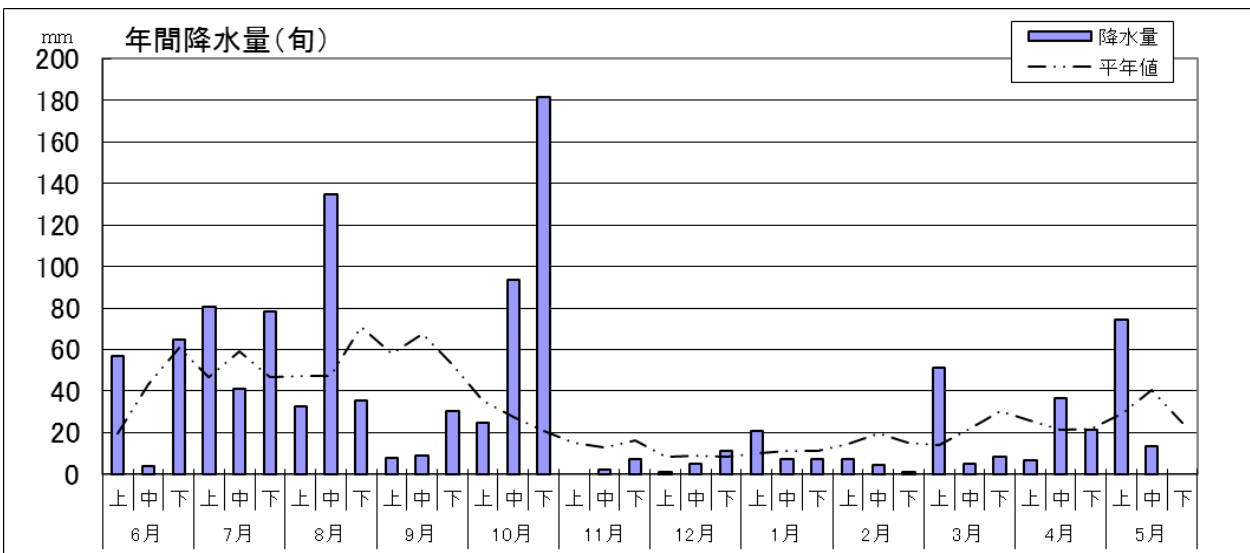

気象経過 (前橋气象台 標高 112m)

気象経過（観測地点：館林 標高 21m）

気象経過（観測地点：沼田 標高 439m）

気象経過（観測地点：田代 標高 1,230m）

みどりの風 放送予定

本放送：月曜日 21時00分～21時30分

再放送：日曜日 8時00分～8時30分

<今週の放送予定>