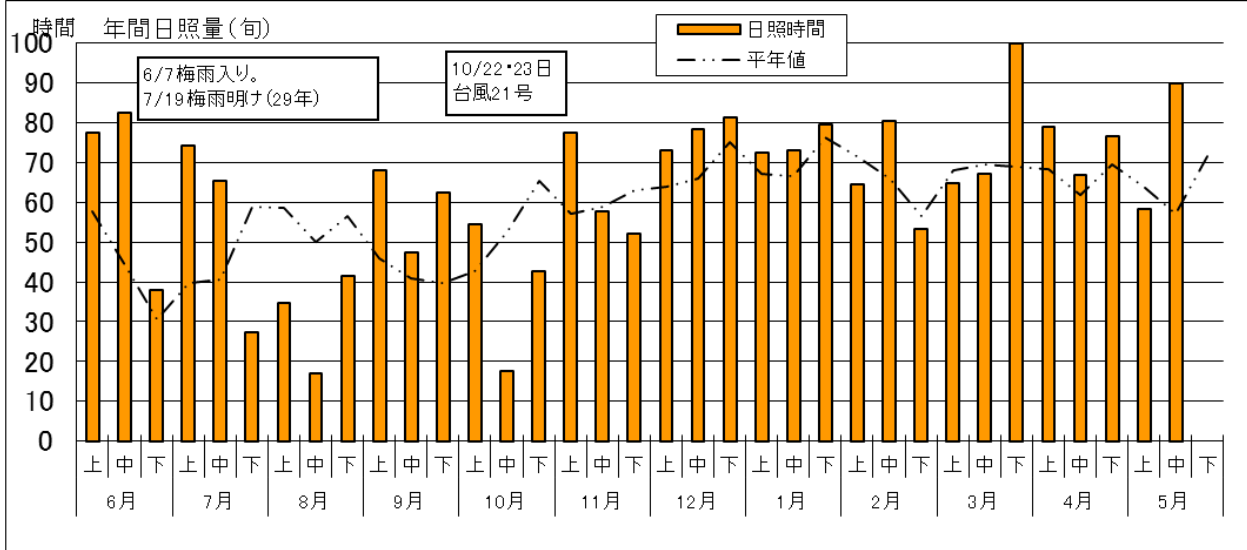

気象経過 (前橋气象台 標高 112m)

気象経過（観測地点：館林 標高 21m）

気象経過（観測地点：沼田 標高 439m）

気象経過（観測地点：田代 標高 1,230m）

みどりの風 放送予定

本放送：月曜日 21時00分～21時30分

再放送：日曜日 8時00分～8時30分

<今週の放送予定>