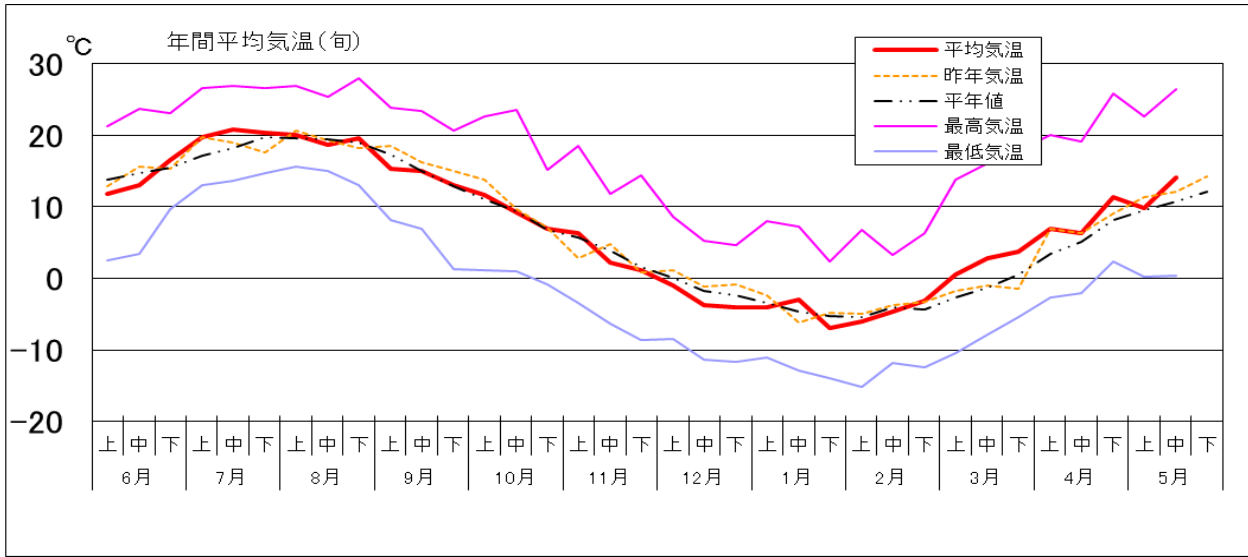

気象経過 (前橋气象台 標高 112m)

気象経過（観測地点：館林 標高 21m）

気象経過（観測地点：沼田 標高 439m）

気象経過（観測地点：田代 標高 1,230m）

みどりの風 放送予定

本放送：月曜日 21時00分～21時30分

再放送：日曜日 8時00分～8時30分

<今週の放送予定>