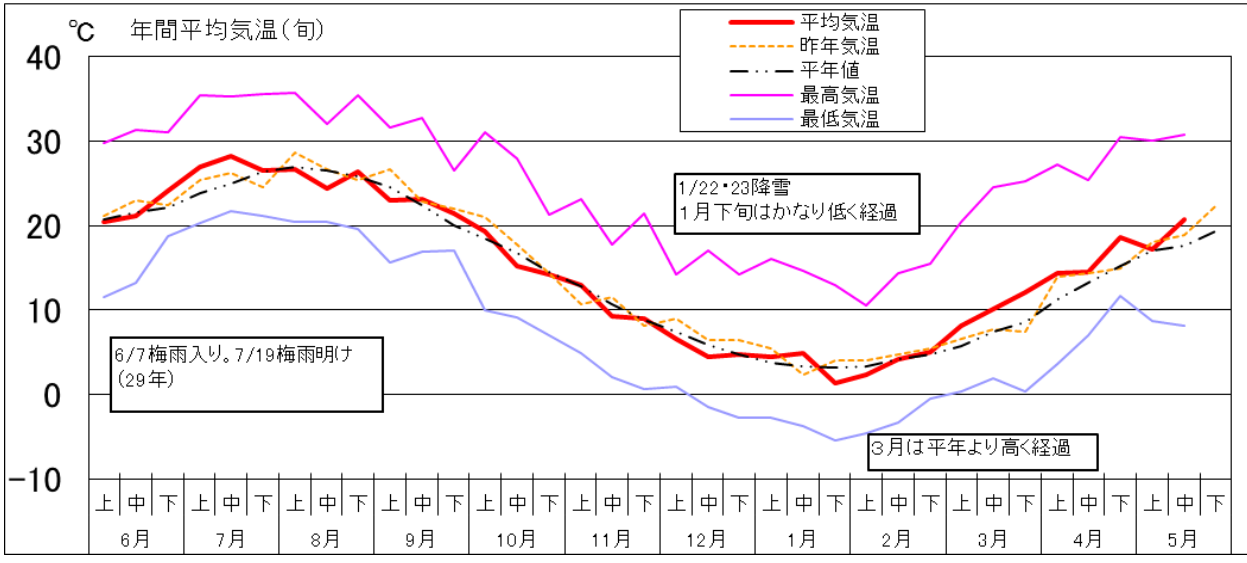

気象経過 (前橋气象台 標高 112m)

気象経過（観測地点：館林 標高 21m）

気象経過（観測地点：沼田 標高 439m）

気象経過（観測地点：田代 標高 1,230m）

みどりの風 放送予定

本放送：月曜日 21時00分～21時30分

再放送：日曜日 8時00分～8時30分

<今週の放送予定>