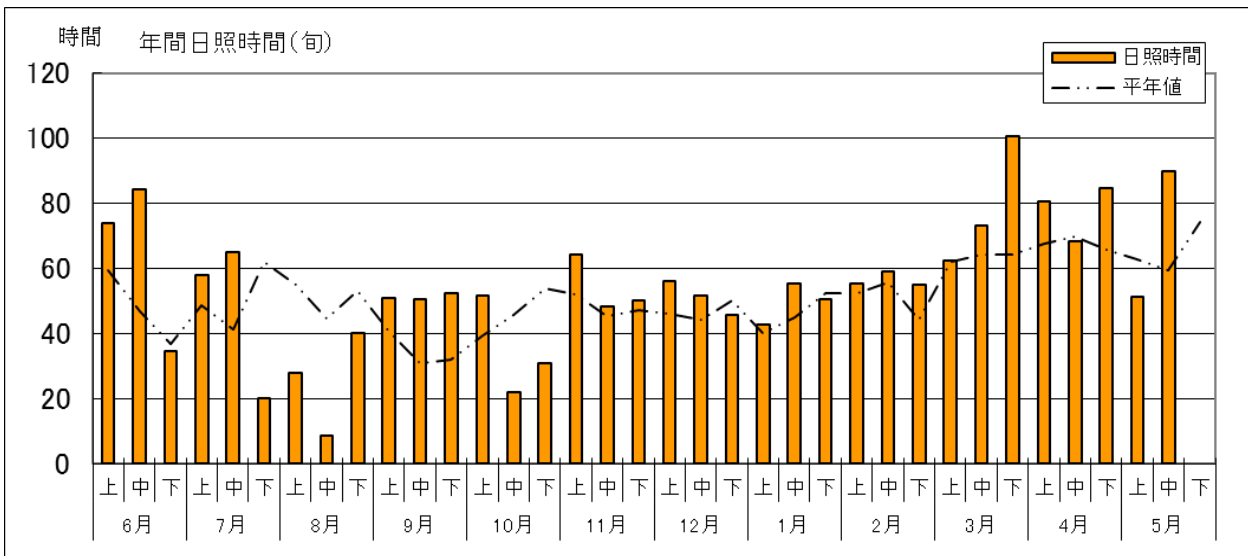

気象経過 (前橋气象台 標高 112m)

気象経過（観測地点：館林 標高 21m）

気象経過（観測地点：沼田 標高 439m）

気象経過（観測地点：田代 標高 1,230m）

みどりの風 放送予定

本放送：月曜日 21時00分～21時30分

再放送：日曜日 8時00分～8時30分

<今週の放送予定>

(第1313回) 女性パワーで地域を元気に！JA女性組織

放送日：5月28日(月)21時(再放送日：6月3日)

内容：食・農・くらしに関心のある地域の女性が、JAを中心に活動する「JA女性組織」。今回は、JA前橋市とJAたかさきの女性組織の活動にお邪魔します。

<次週の放送予定>

(第1314回) 明日の農業を担う！JA青年部

放送日：6月4日(月)22時(再放送日：6月10日)

※放送時間を変更してお届けいたします。

内容：これからの県内農業の担い手である「JA青年部」。農業の未来に向かってそれぞれの地域で汗を流す、JA青年部の盟友の姿を追います。(取材先：JA太田市、JA利根沼田、JAたのふじ、JA佐波伊勢崎)

【編集後記】

5月26日に九州南部が梅雨入りしたとの発表がありました。平年通りであれば、関東は6月8日ごろ梅雨入りするとみられています。じめじめとした天気が続く梅雨のことを考えるだけで気分が落ち込んでしまいますが、その一方で、庭にある紫陽花がそろそろ咲く季節がやってくると思うと、少しだけ待ち遠しいです。