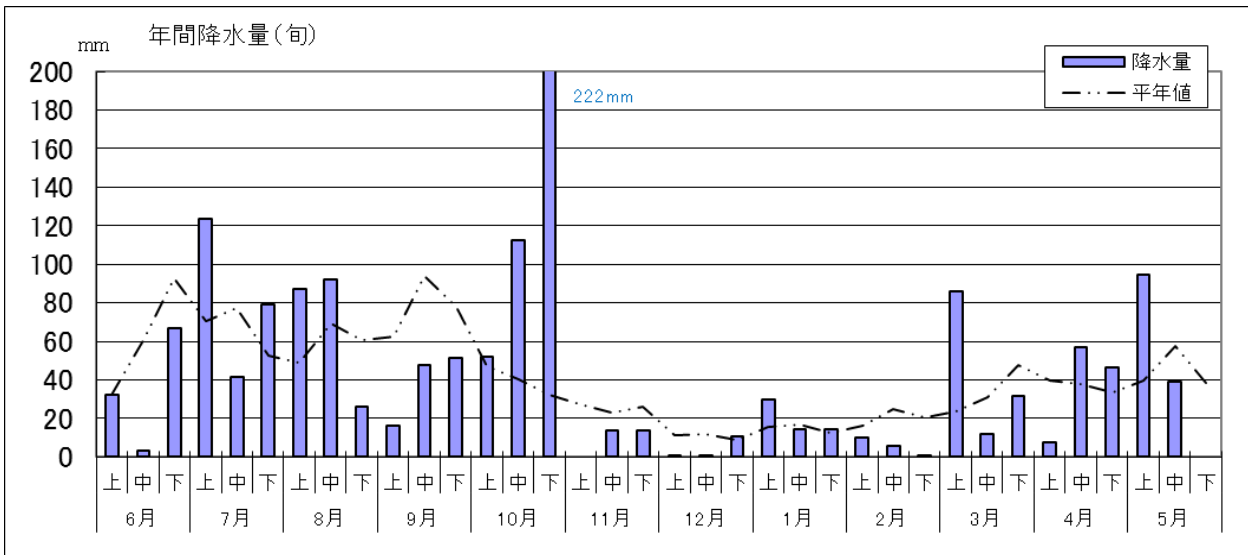

気象経過 (前橋气象台 標高 112m)

気象経過（観測地点：館林 標高 21m）

気象経過（観測地点：沼田 標高 439m）

気象経過（観測地点：田代 標高 1,230m）

みどりの風 放送予定

本放送：月曜日 21時00分～21時30分

再放送：日曜日 8時00分～8時30分

<今週の放送予定>

(第1313回) 女性パワーで地域を元気に！JA女性組織

放送日：5月28日(月)21時(再放送日：6月3日)

内容：食・農・くらしに関心のある地域の女性が、JAを中心に活動する「JA女性組織」。今回は、JA前橋市とJAたかさきの女性組織の活動にお邪魔します。

<次週の放送予定>

(第1314回) 明日の農業を担う！JA青年部

放送日：6月4日(月)22時(再放送日：6月10日)

※放送時間を変更してお届けいたします。