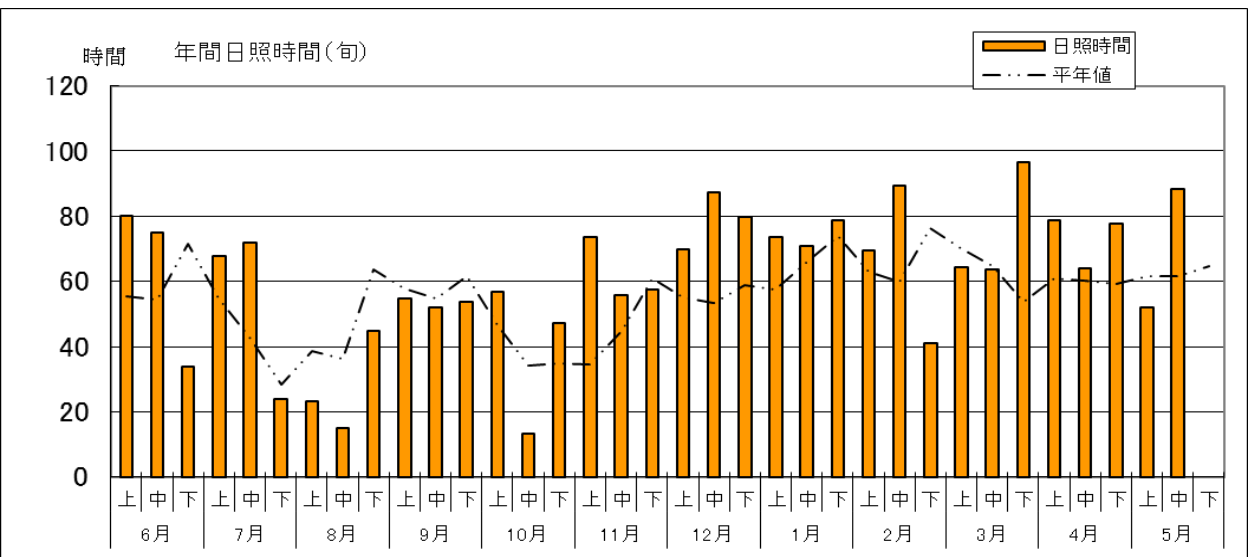

気象経過 (前橋气象台 標高 112m)

気象経過（観測地点：館林 標高 21m）

気象経過（観測地点：沼田 標高 439m）

気象経過（観測地点：田代 標高 1,230m）

みどりの風 放送予定

本放送：月曜日 21時00分～21時30分

再放送：日曜日 8時00分～8時30分

<今週の放送予定>