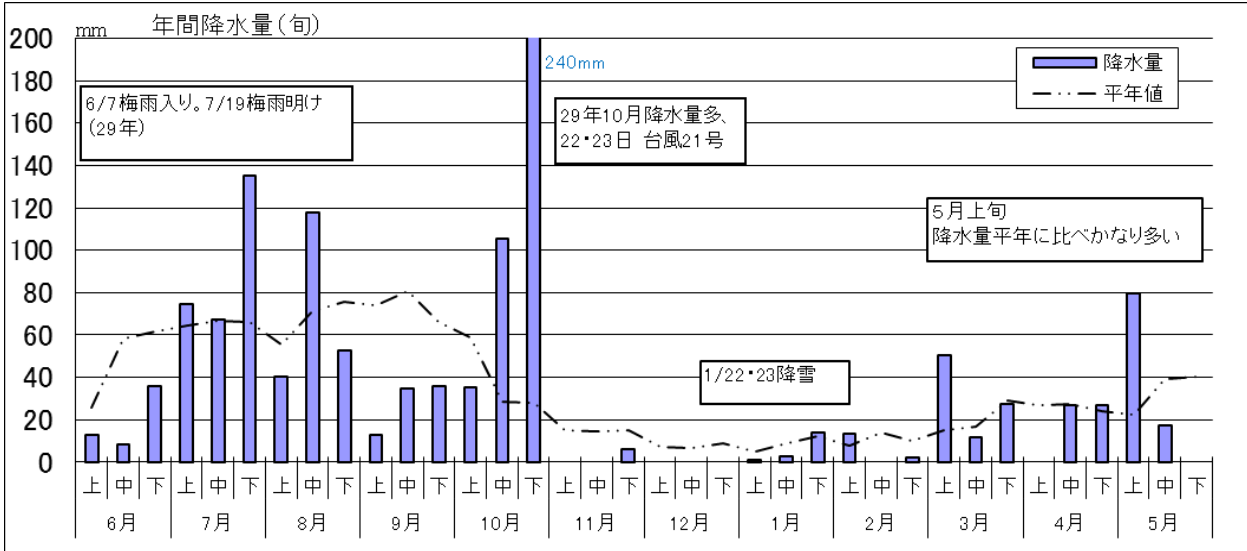

気象経過 (前橋气象台 標高 112m)

気象経過（観測地点：館林 標高 21m）

気象経過（観測地点：沼田 標高 439m）

気象経過（観測地点：田代 標高 1,230m）

みどりの風 放送予定

本放送：月曜日 21時00分～21時30分

再放送：日曜日 8時00分～8時30分

<今週の放送予定>