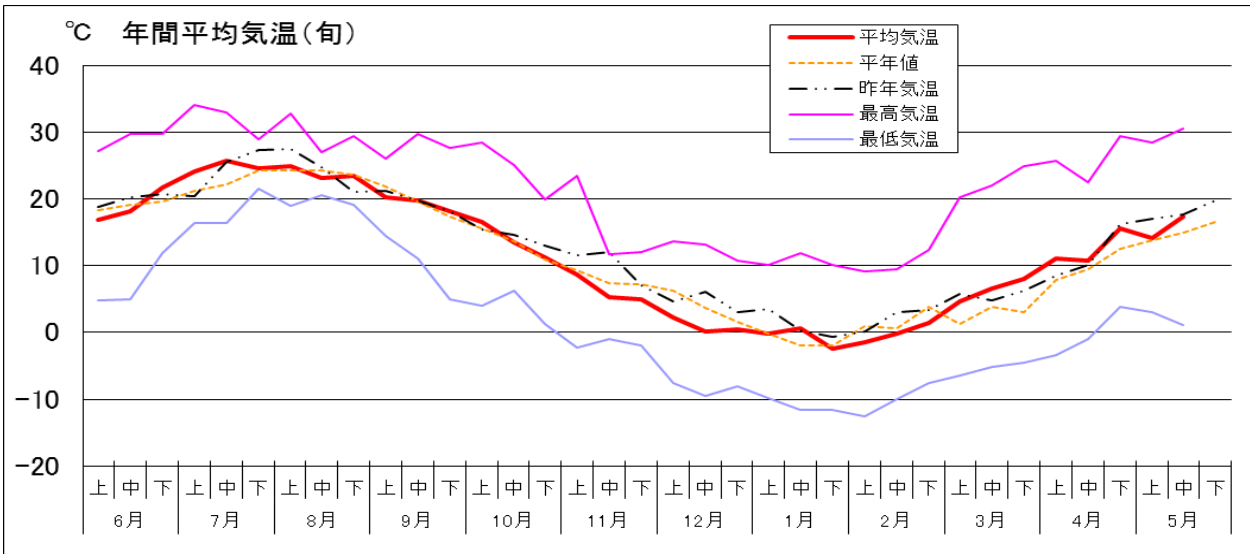

気象経過 (前橋气象台 標高 112m)

気象経過（観測地点：館林 標高 21m）

気象経過（観測地点：沼田 標高 439m）

気象経過（観測地点：田代 標高 1,230m）

みどりの風 放送予定

本放送：月曜日 21時00分～21時30分

再放送：日曜日 8時00分～8時30分

<今週の放送予定>