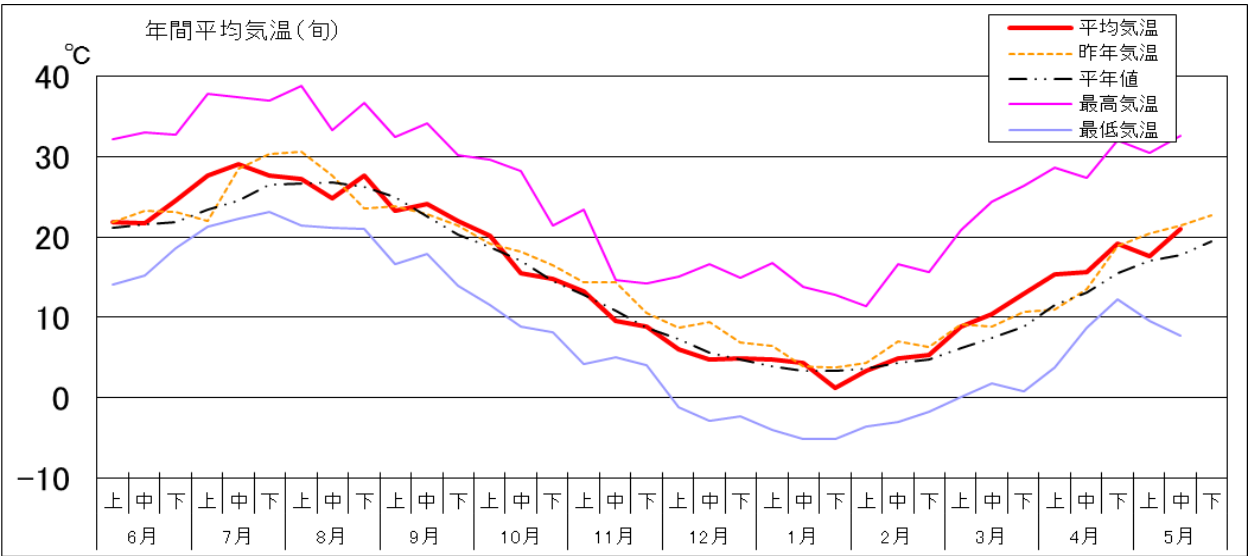

気象経過 (前橋气象台 標高 112m)

気象経過（観測地点：館林 標高 21m）

気象経過（観測地点：沼田 標高 439m）

気象経過（観測地点：田代 標高 1,230m）

みどりの風 放送予定

本放送：月曜日 21時00分～21時30分

再放送：日曜日 8時00分～8時30分

<今週の放送予定>