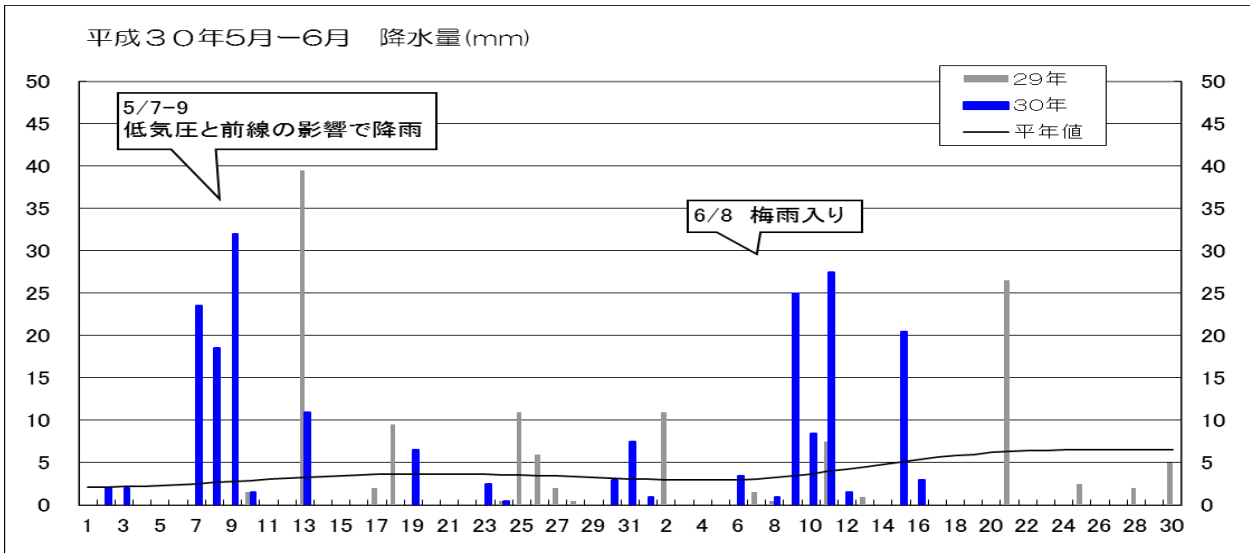

※詳しい登録内容は別添資料をご覧ください。

お問い合わせ先

全農群馬県本部 生産資材部 肥料農薬課まで Tel.027-220-2301

5

気象情報について

(発信部署：JA群馬担い手サポートセンター)

気象経過（前橋气象台 標高 112m）

気象経過（観測地点：館林 標高 21m）

気象経過（観測地点：沼田 標高 439m）

気象経過（観測地点：田代 標高 1,230m）

みどりの風 放送予定

本放送：月曜日 21時00分～21時30分

再放送：日曜日 8時00分～8時30分

<今週の放送予定>

(第1316回) はるなの梅

放送日：6月18日(月)21時(再放送日：6月24日)