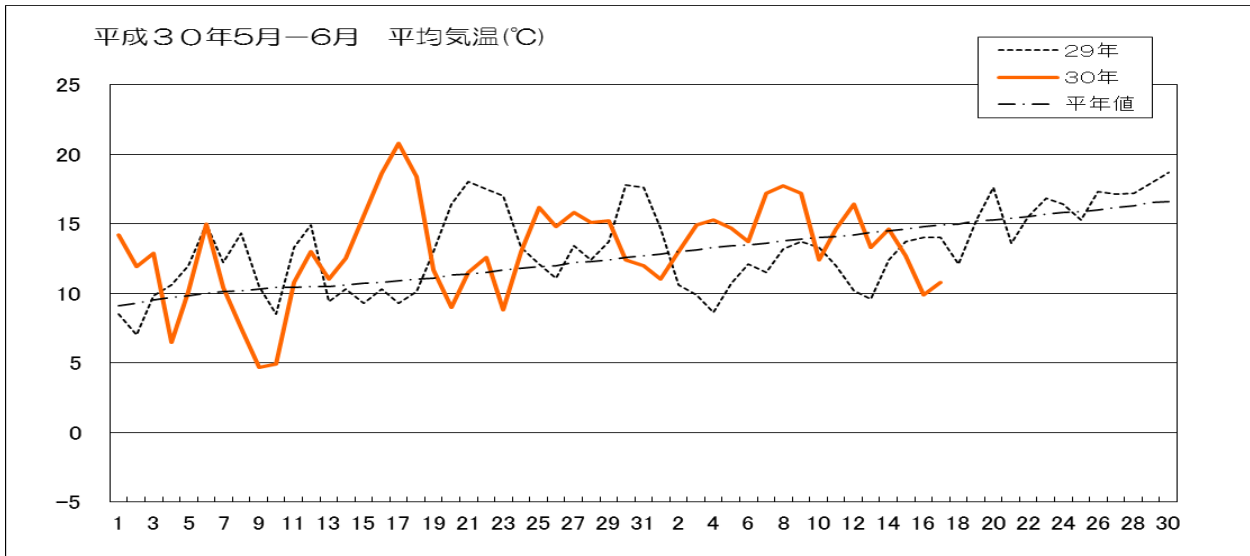

気象経過（観測地点：田代 標高 1,230m）