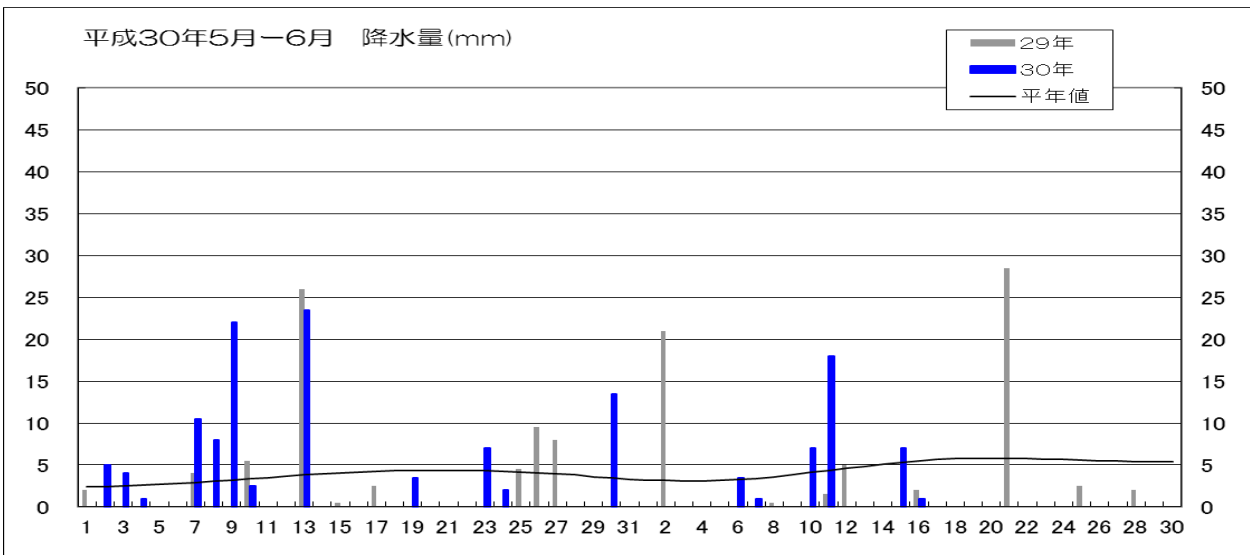

※詳しい登録内容は別添資料をご覧ください。

お問い合わせ先

全農群馬県本部 生産資材部 肥料農薬課まで Tel.027-220-2301

5

気象情報について

(発信部署：JA群馬担い手サポートセンター)

気象経過（前橋气象台 標高 112m）

気象経過（観測地点：館林 標高 21m）