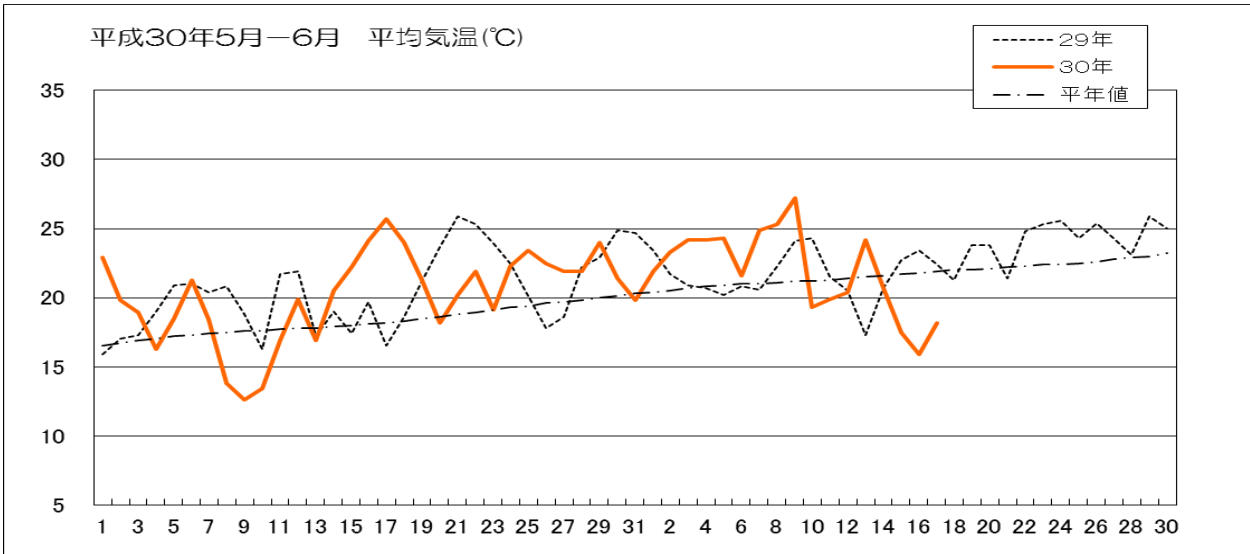

※詳しい登録内容は別添資料をご覧ください。

お問い合わせ先

全農群馬県本部 生産資材部 肥料農薬課まで Tel.027-220-2301

5

気象情報について

(発信部署：JA群馬担い手サポートセンター)

気象経過（前橋气象台 標高 112m）

気象経過（観測地点：館林 標高 21m）

気象経過（観測地点：沼田 標高 439m）

気象経過（観測地点：田代 標高 1,230m）

みどりの風 放送予定

本放送：月曜日 21時00分～21時30分

再放送：日曜日 8時00分～8時30分

<今週の放送予定>

(第1316回) はるなの梅

放送日：6月18日(月)21時(再放送日：6月24日)