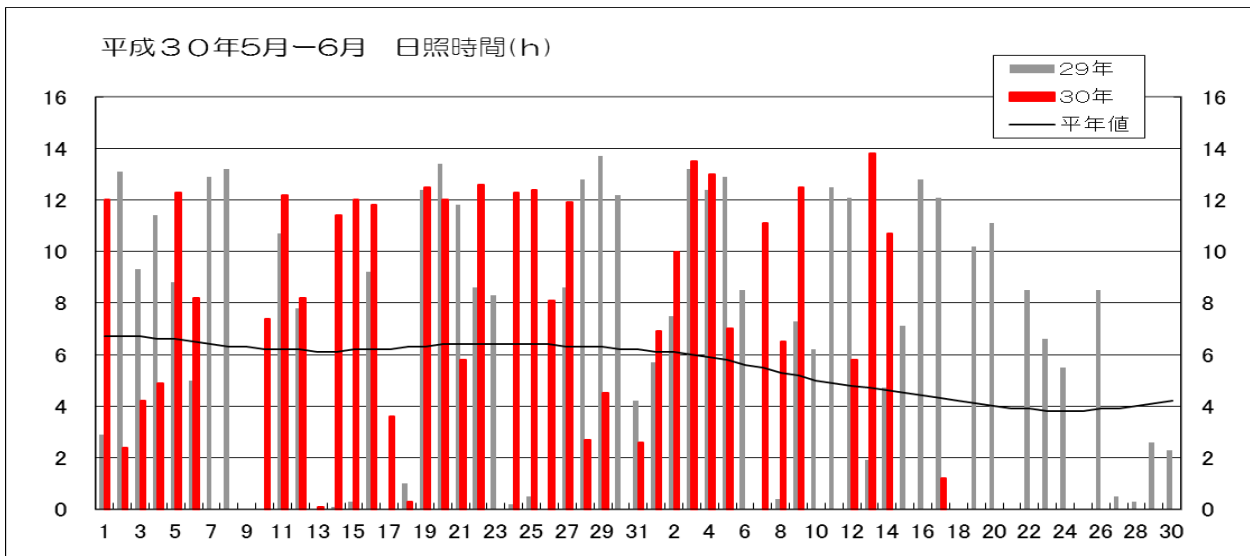

※詳しい登録内容は別添資料をご覧ください。

お問い合わせ先

全農群馬県本部 生産資材部 肥料農薬課まで Tel.027-220-2301

5

気象情報について

(発信部署：JA群馬担い手サポートセンター)

気象経過（前橋气象台 標高 112m）

気象経過（観測地点：館林 標高 21m）

気象経過（観測地点：沼田 標高 439m）

気象経過（観測地点：田代 標高 1,230m）

みどりの風 放送予定

本放送：月曜日 21時00分～21時30分

再放送：日曜日 8時00分～8時30分

<今週の放送予定>

(第1316回) はるなの梅

放送日：6月18日(月)21時(再放送日：6月24日)