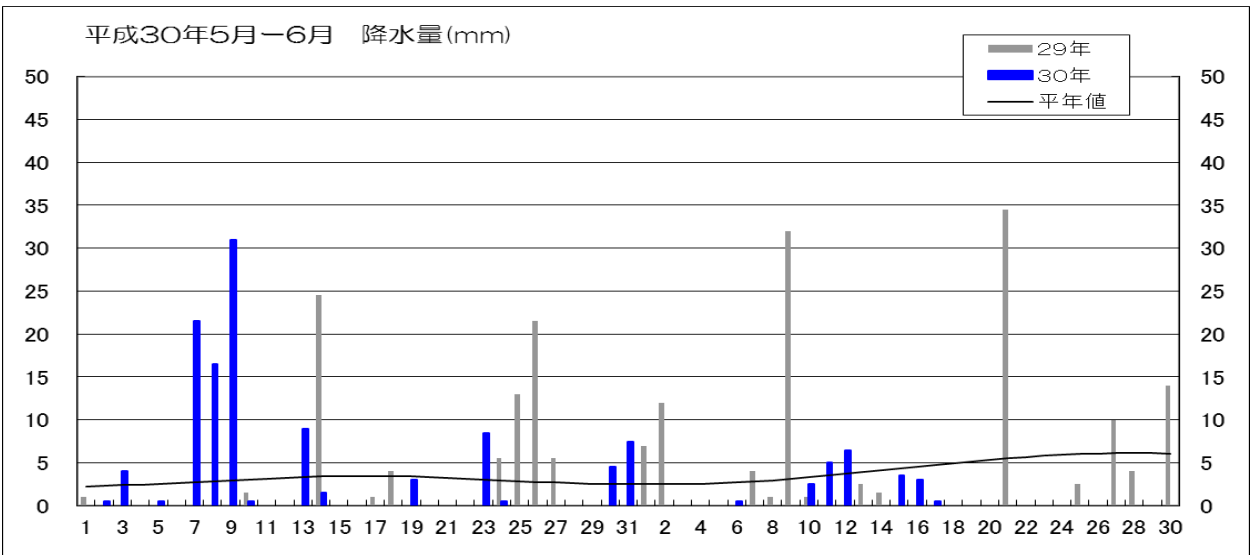

気象経過（観測地点：沼田 標高 439m）