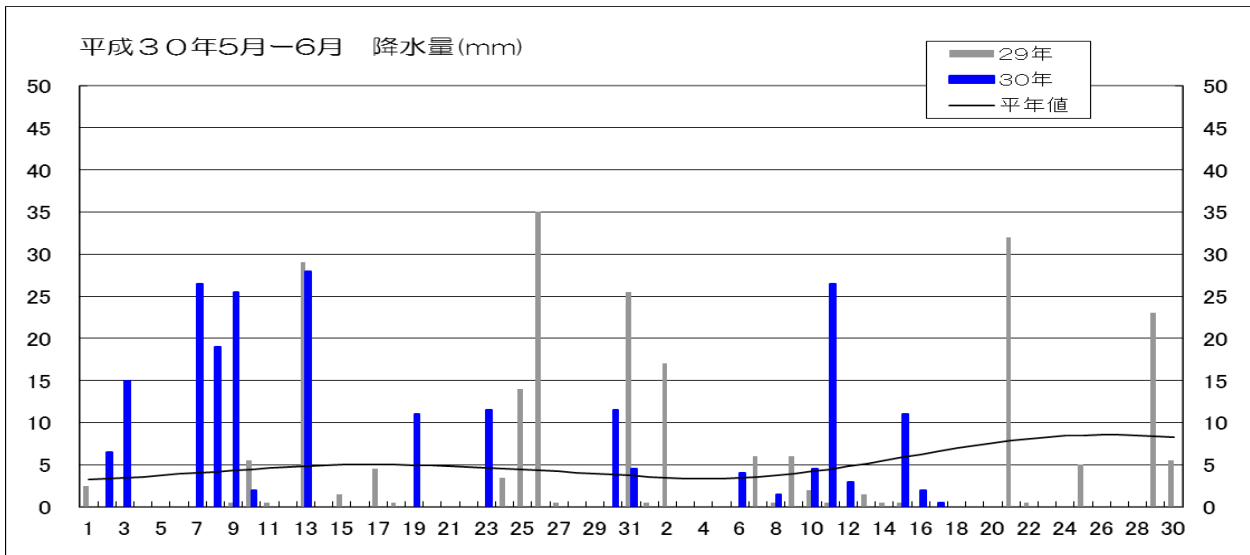

気象経過（観測地点：田代 標高 1,230m）