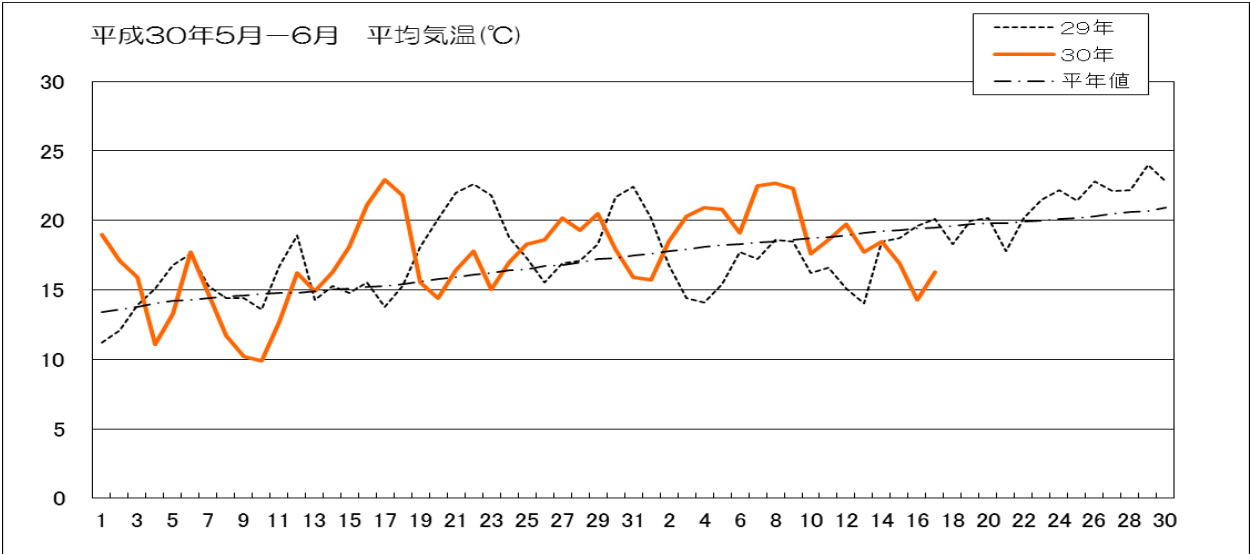

※詳しい登録内容は別添資料をご覧ください。

お問い合わせ先

全農群馬県本部 生産資材部 肥料農薬課まで Tel.027-220-2301

5

気象情報について

(発信部署：JA群馬担い手サポートセンター)

気象経過（前橋气象台 標高 112m）

気象経過（観測地点：館林 標高 21m）

気象経過（観測地点：沼田 標高 439m）

気象経過（観測地点：田代 標高 1,230m）

みどりの風 放送予定

本放送：月曜日 21時00分～21時30分

再放送：日曜日 8時00分～8時30分

<今週の放送予定>

(第1316回) はるなの梅

放送日：6月18日(月)21時(再放送日：6月24日)