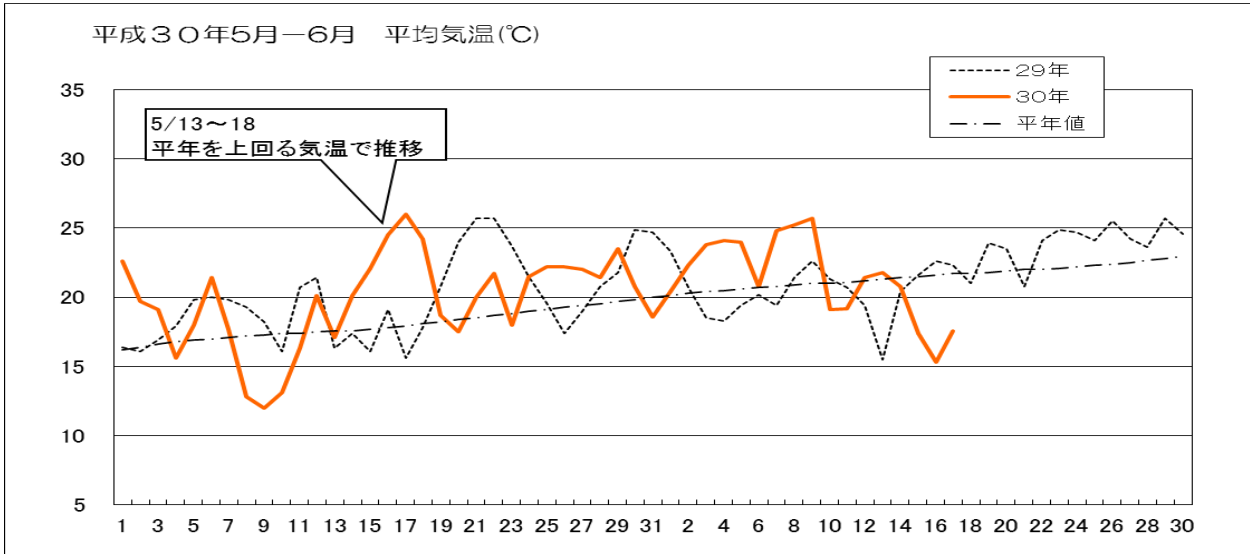

※詳しい登録内容は別添資料をご覧ください。

お問い合わせ先

全農群馬県本部 生産資材部 肥料農薬課まで Tel.027-220-2301

5

気象情報について

(発信部署：JA群馬担い手サポートセンター)

気象経過（前橋气象台 標高 112m）

気象経過（観測地点：館林 標高 21m）

気象経過（観測地点：沼田 標高 439m）

気象経過（観測地点：田代 標高 1,230m）

みどりの風 放送予定

本放送：月曜日 21時00分～21時30分

再放送：日曜日 8時00分～8時30分

<今週の放送予定>

(第1316回) はるなの梅

放送日：6月18日(月)21時(再放送日：6月24日)