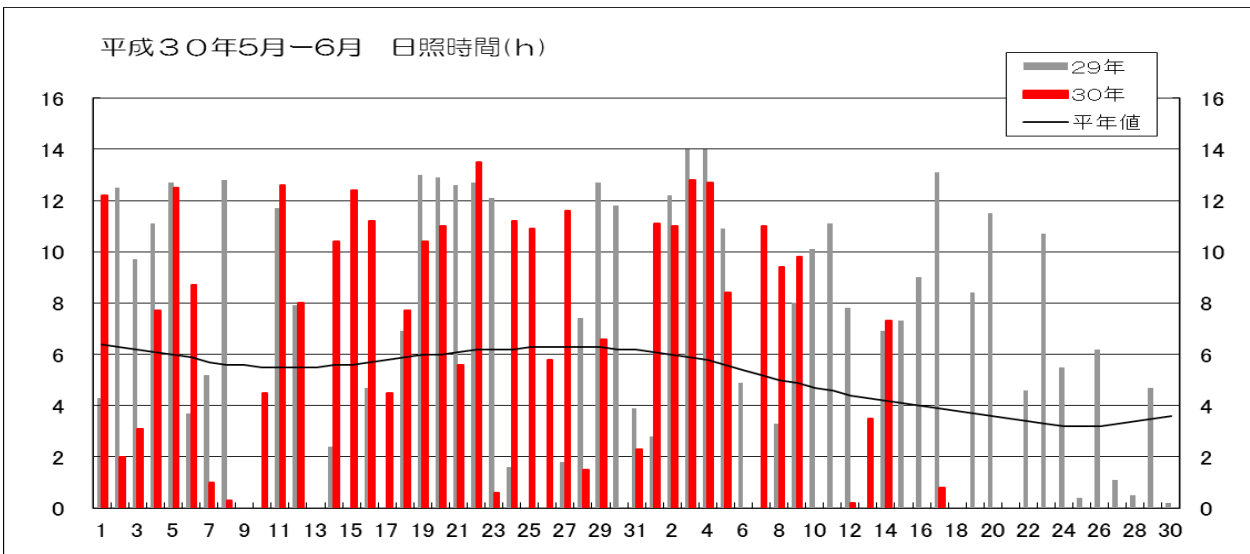

※詳しい登録内容は別添資料をご覧ください。

お問い合わせ先

全農群馬県本部 生産資材部 肥料農薬課まで Tel.027-220-2301

5

気象情報について

(発信部署：JA群馬担い手サポートセンター)

気象経過（前橋气象台 標高 112m）

気象経過（観測地点：館林 標高 21m）

気象経過（観測地点：沼田 標高 439m）

気象経過（観測地点：田代 標高 1,230m）

みどりの風 放送予定

本放送：月曜日 21時00分～21時30分

再放送：日曜日 8時00分～8時30分

<今週の放送予定>

(第1316回) はるなの梅

放送日：6月18日(月)21時(再放送日：6月24日)