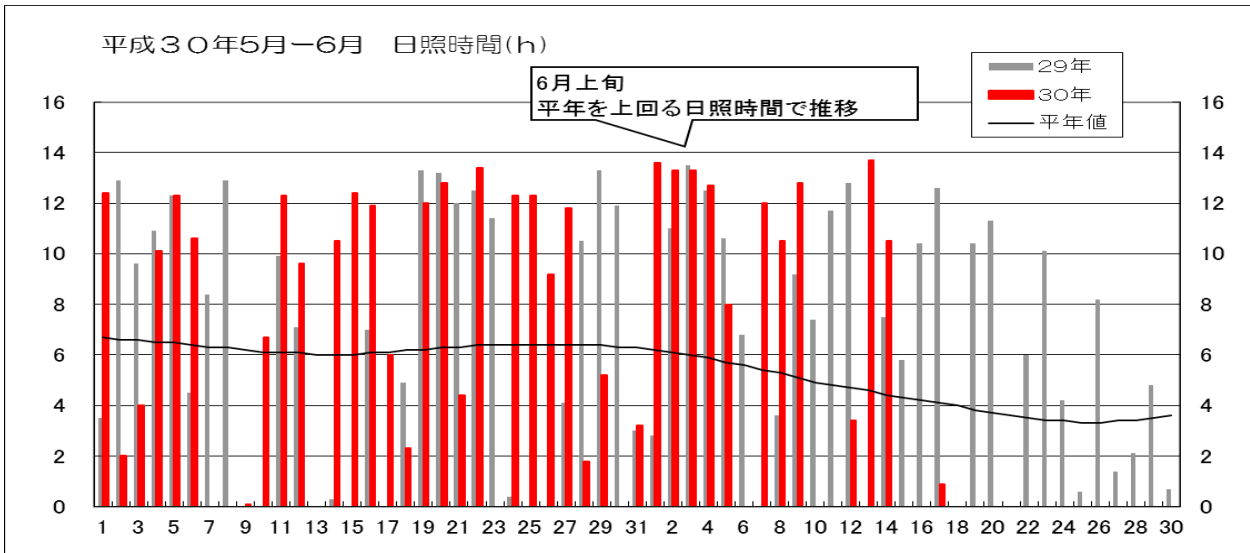

※詳しい登録内容は別添資料をご覧ください。

お問い合わせ先

全農群馬県本部 生産資材部 肥料農薬課まで Tel.027-220-2301

5

気象情報について

(発信部署：JA群馬担い手サポートセンター)

気象経過（前橋气象台 標高 112m）

気象経過（観測地点：館林 標高 21m）

気象経過（観測地点：沼田 標高 439m）

気象経過（観測地点：田代 標高 1,230m）

みどりの風 放送予定

本放送：月曜日 21時00分～21時30分

再放送：日曜日 8時00分～8時30分

<今週の放送予定>

(第1316回) はるなの梅

放送日：6月18日(月)21時(再放送日：6月24日)