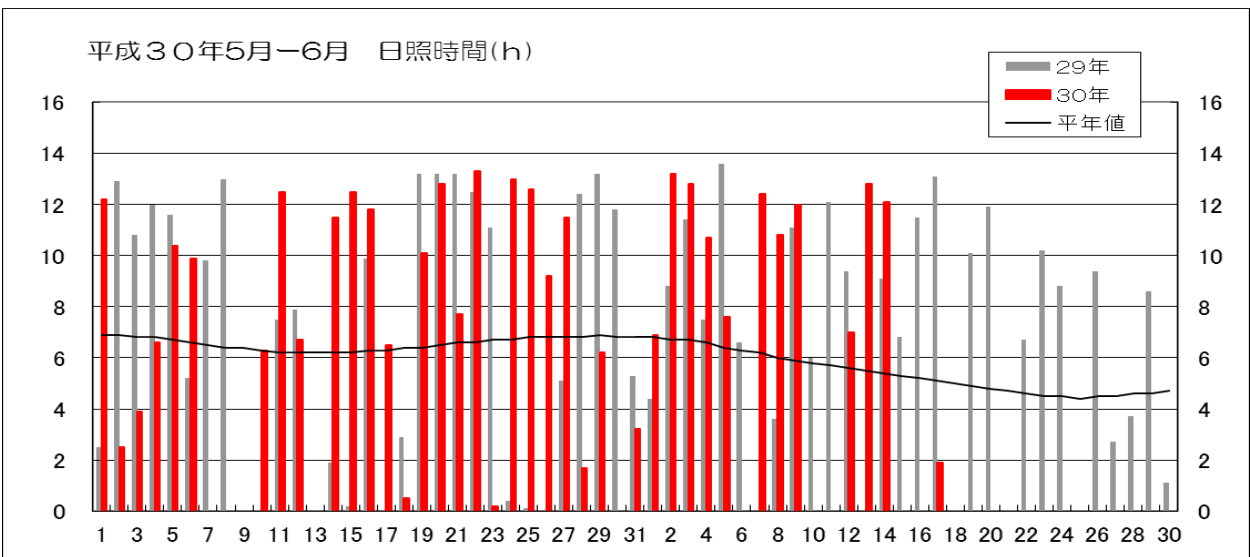

※詳しい登録内容は別添資料をご覧ください。

お問い合わせ先

全農群馬県本部 生産資材部 肥料農薬課まで Tel.027-220-2301

5

気象情報について

(発信部署：JA群馬担い手サポートセンター)

気象経過（前橋气象台 標高 112m）

気象経過（観測地点：館林 標高 21m）

気象経過（観測地点：沼田 標高 439m）

気象経過（観測地点：田代 標高 1,230m）

みどりの風 放送予定

本放送：月曜日 21時00分～21時30分

再放送：日曜日 8時00分～8時30分

<今週の放送予定>

(第1316回) はるなの梅

放送日：6月18日(月)21時(再放送日：6月24日)