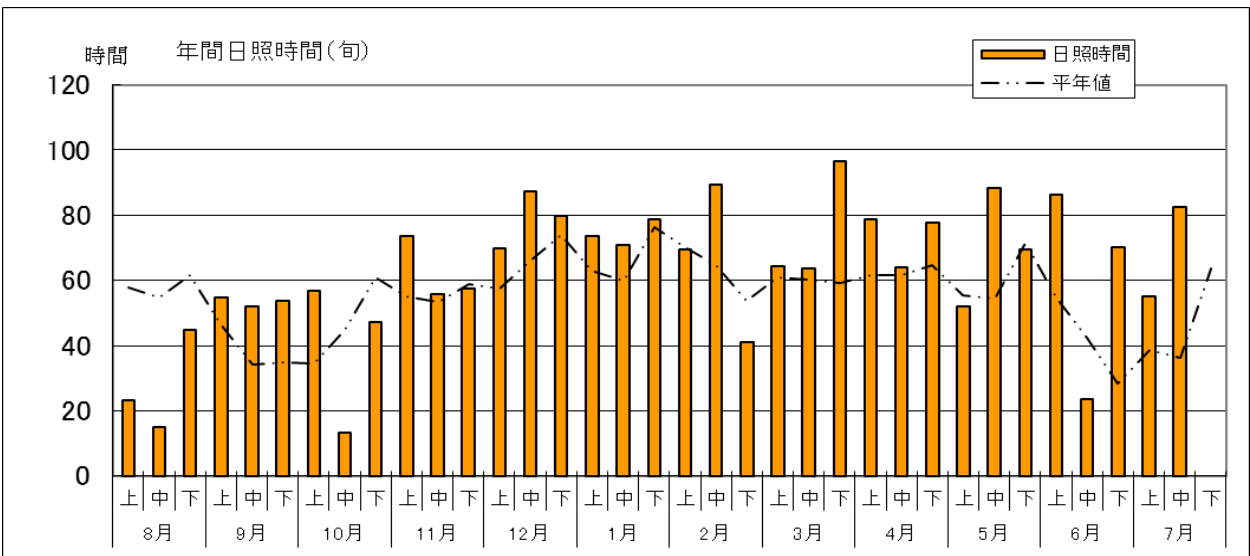

気象経過（観測地点：館林 標高 21m）

気象経過（観測地点：沼田 標高 439m）

気象経過（観測地点：田代 標高 1,230m）

みどりの風 放送予定

本放送：月曜日 21時00分～21時30分

再放送：日曜日 8時00分～8時30分

<今週の放送予定>

(第1321回) 市場を探検！生産者から消費者へ