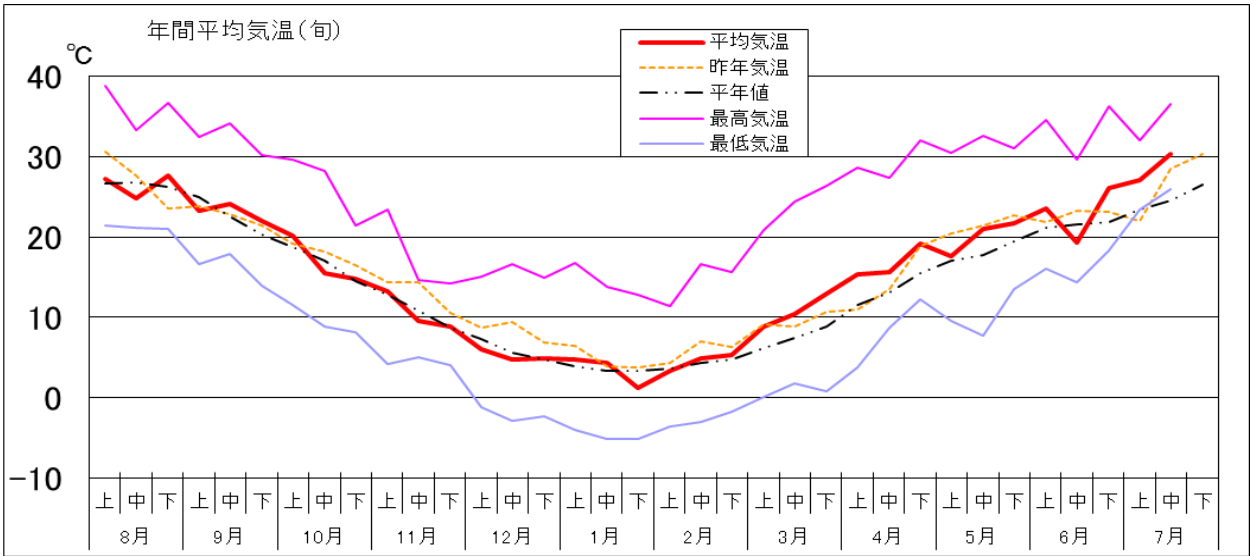

気象経過（観測地点：館林 標高 21m）

気象経過（観測地点：沼田 標高 439m）

気象経過（観測地点：田代 標高 1,230m）

みどりの風 放送予定

本放送：月曜日 21時00分～21時30分

再放送：日曜日 8時00分～8時30分

<今週の放送予定>

(第1321回) 市場を探検！生産者から消費者へ