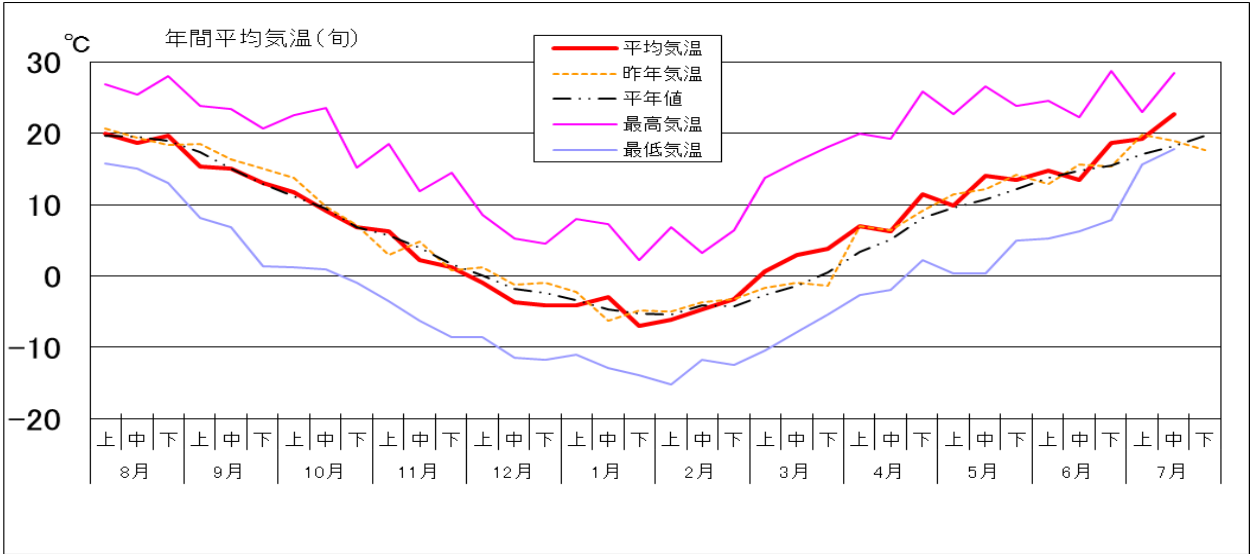

気象経過（観測地点：館林 標高 21m）

気象経過（観測地点：沼田 標高 439m）

気象経過（観測地点：田代 標高 1,230m）

みどりの風 放送予定

本放送：月曜日 21時00分～21時30分

再放送：日曜日 8時00分～8時30分

<今週の放送予定>

(第1321回) 市場を探検！生産者から消費者へ