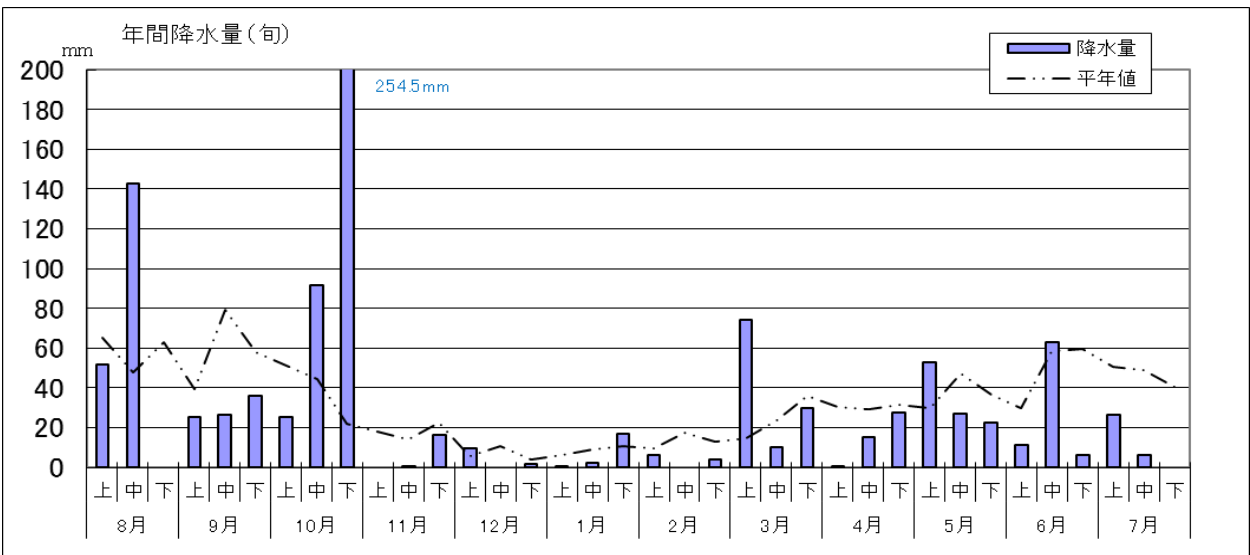

気象経過（観測地点：館林 標高 21m）

気象経過（観測地点：沼田 標高 439m）

気象経過（観測地点：田代 標高 1,230m）

みどりの風 放送予定

本放送：月曜日 21時00分～21時30分

再放送：日曜日 8時00分～8時30分

<今週の放送予定>

(第1321回) 市場を探検！生産者から消費者へ