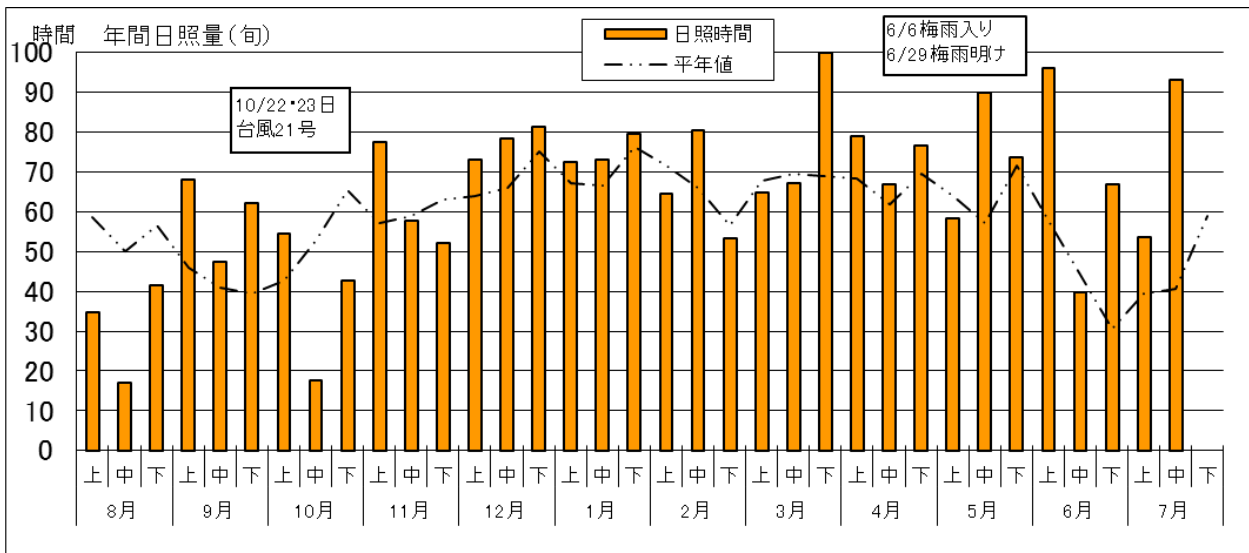

気象経過（観測地点：館林 標高 21m）

気象経過（観測地点：沼田 標高 439m）

気象経過（観測地点：田代 標高 1,230m）

みどりの風 放送予定

本放送：月曜日 21時00分～21時30分

再放送：日曜日 8時00分～8時30分

<今週の放送予定>

(第1321回) 市場を探検！生産者から消費者へ