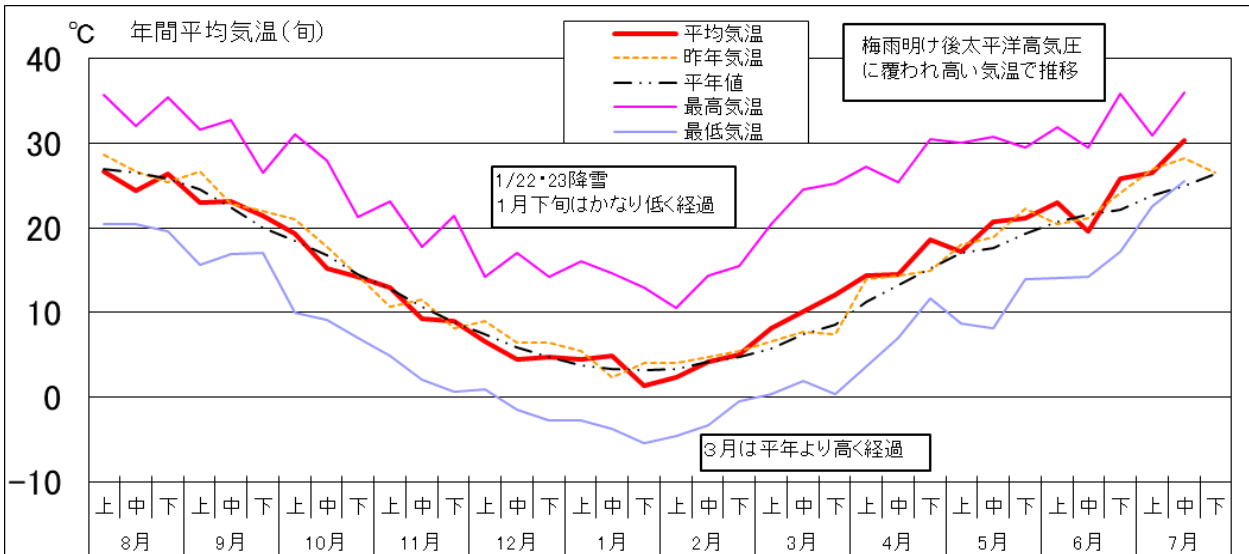

気象経過（観測地点：館林 標高 21m）

気象経過（観測地点：沼田 標高 439m）

気象経過（観測地点：田代 標高 1,230m）

みどりの風 放送予定

本放送：月曜日 21時00分～21時30分

再放送：日曜日 8時00分～8時30分

<今週の放送予定>

(第1321回) 市場を探検！生産者から消費者へ