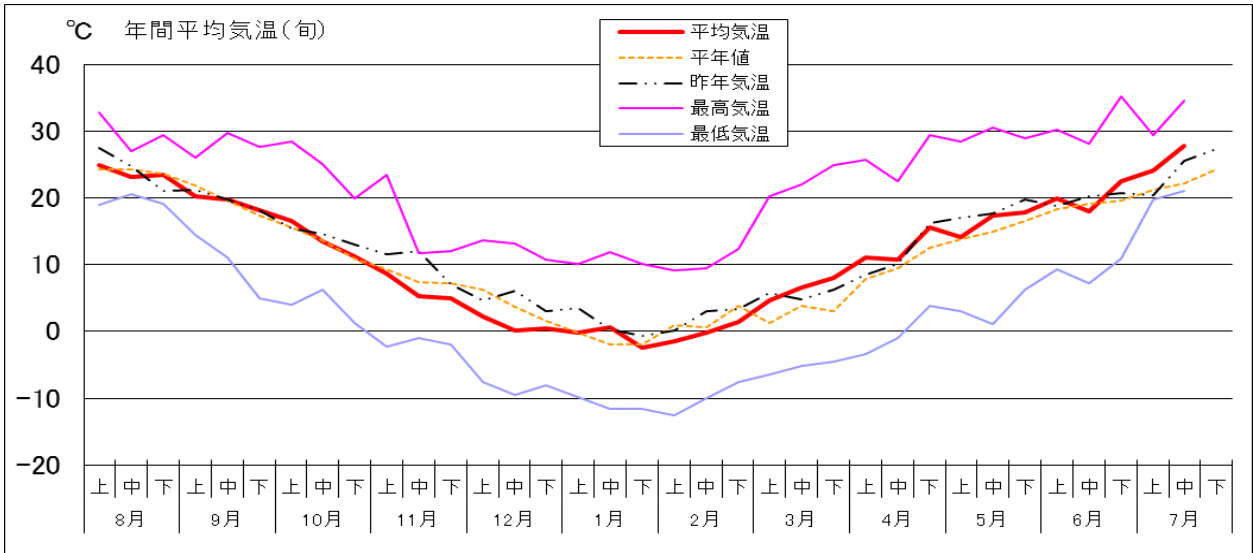

気象経過（観測地点：館林 標高 21m）

気象経過（観測地点：沼田 標高 439m）

気象経過（観測地点：田代 標高 1,230m）

みどりの風 放送予定

本放送：月曜日 21時00分～21時30分

再放送：日曜日 8時00分～8時30分

<今週の放送予定>

(第1321回) 市場を探検！生産者から消費者へ