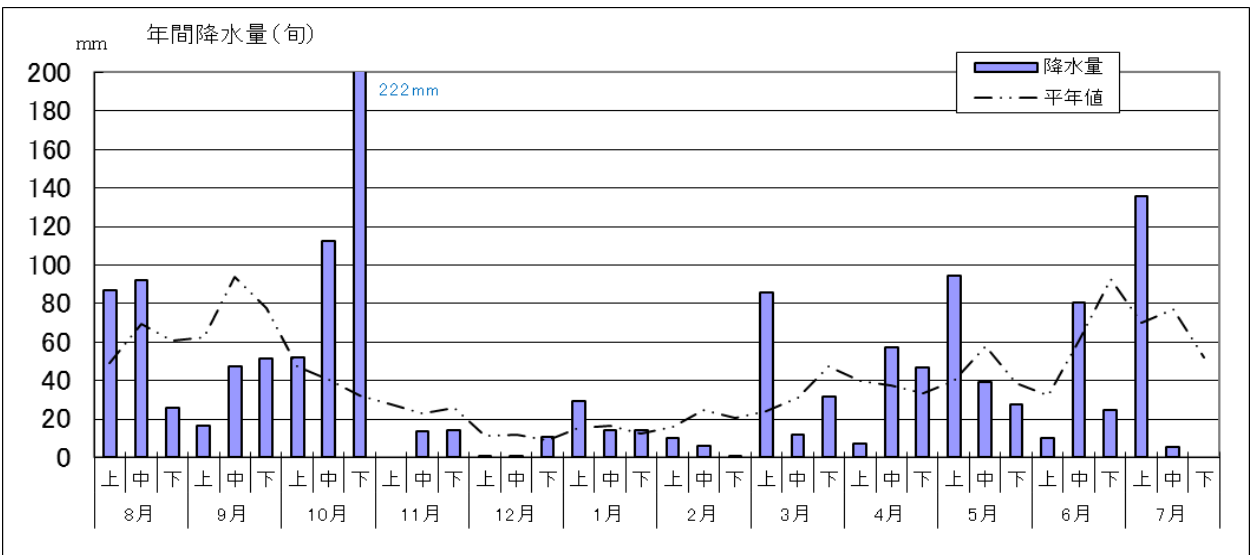

気象経過（観測地点：館林 標高 21m）

気象経過（観測地点：沼田 標高 439m）

気象経過（観測地点：田代 標高 1,230m）

みどりの風 放送予定

本放送：月曜日 21時00分～21時30分

再放送：日曜日 8時00分～8時30分

<今週の放送予定>

(第1321回) 市場を探検！生産者から消費者へ