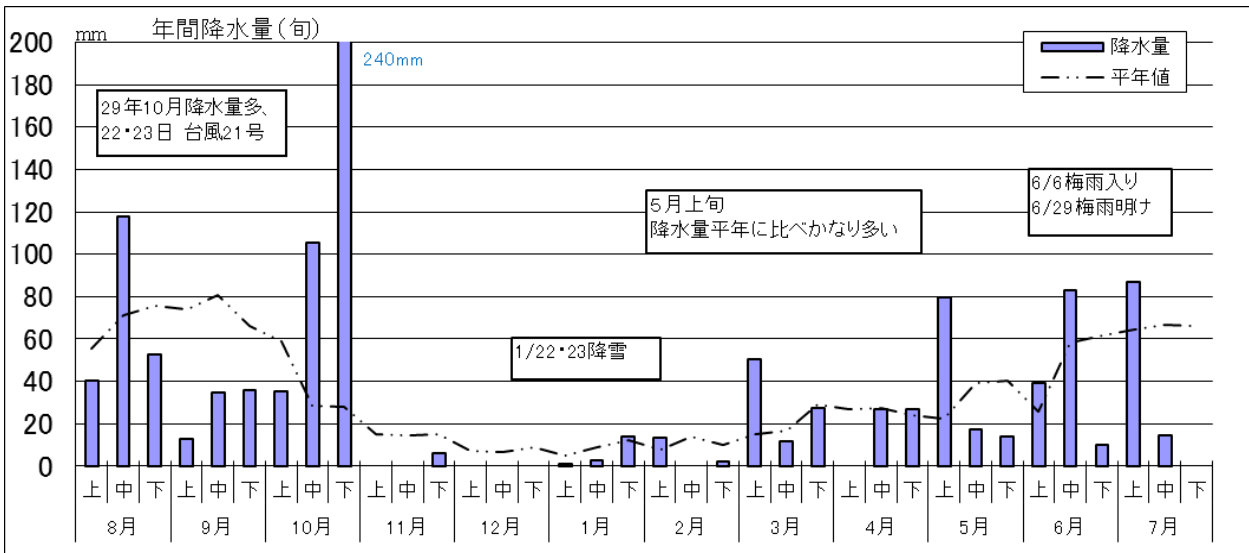

今回更新しました防除薬剤一覧の他に農薬・肥料チラシ検索や技術資料なども随時追加・更新しておりますのでそちらもぜひご活用ください。

※詳しいアクセス方法、支援サイト内の紹介は別紙をご覧ください。

お問い合わせ先

全農群馬県本部 生産資材部 肥料農薬課まで Tel.027-220-2301

6

気象情報について

(発信部署：JA群馬担い手サポートセンター)

気象経過 (前橋気象台 標高 112m)

気象経過（観測地点：館林 標高 21m）

気象経過（観測地点：沼田 標高 439m）

気象経過（観測地点：田代 標高 1,230m）

みどりの風 放送予定

本放送：月曜日 21時00分～21時30分

再放送：日曜日 8時00分～8時30分

<今週の放送予定>

(第1321回) 市場を探検！生産者から消費者へ