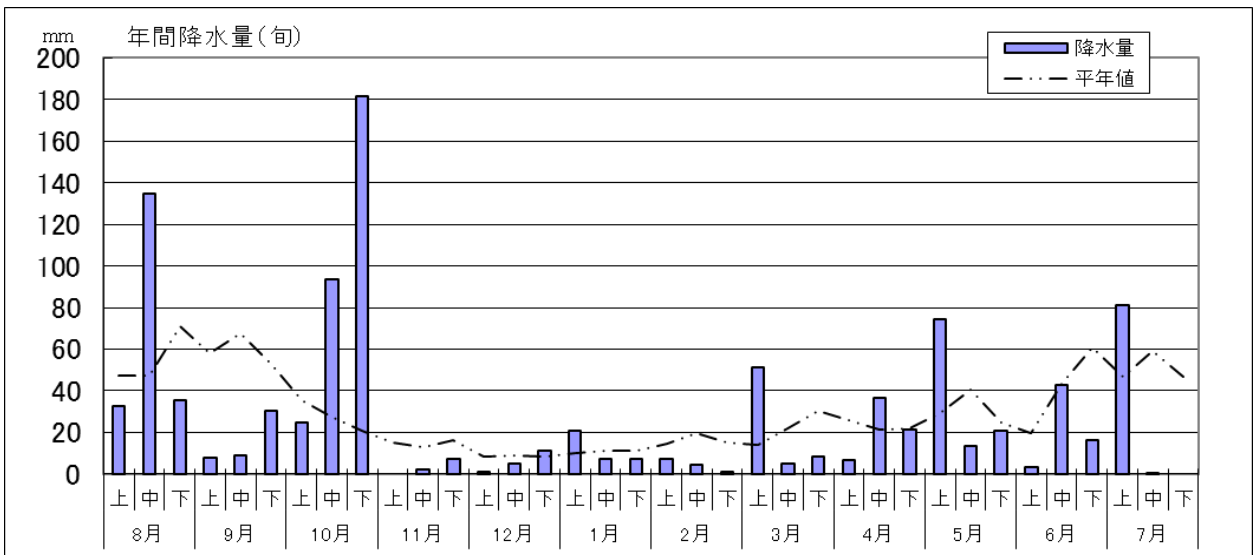

今回更新しました防除薬剤一覧の他に農薬・肥料チラシ検索や技術資料なども随時追加・更新しておりますのでそちらもぜひご活用ください。

※詳しいアクセス方法、支援サイト内の紹介は別紙をご覧ください。

お問い合わせ先

全農群馬県本部 生産資材部 肥料農薬課まで Tel.027-220-2301

6

気象情報について

(発信部署：JA群馬担い手サポートセンター)

気象経過 (前橋気象台 標高 112m)

気象経過（観測地点：館林 標高 21m）

気象経過（観測地点：沼田 標高 439m）

気象経過（観測地点：田代 標高 1,230m）

みどりの風 放送予定

本放送：月曜日 21時00分～21時30分

再放送：日曜日 8時00分～8時30分

<今週の放送予定>

(第1321回) 市場を探検！生産者から消費者へ