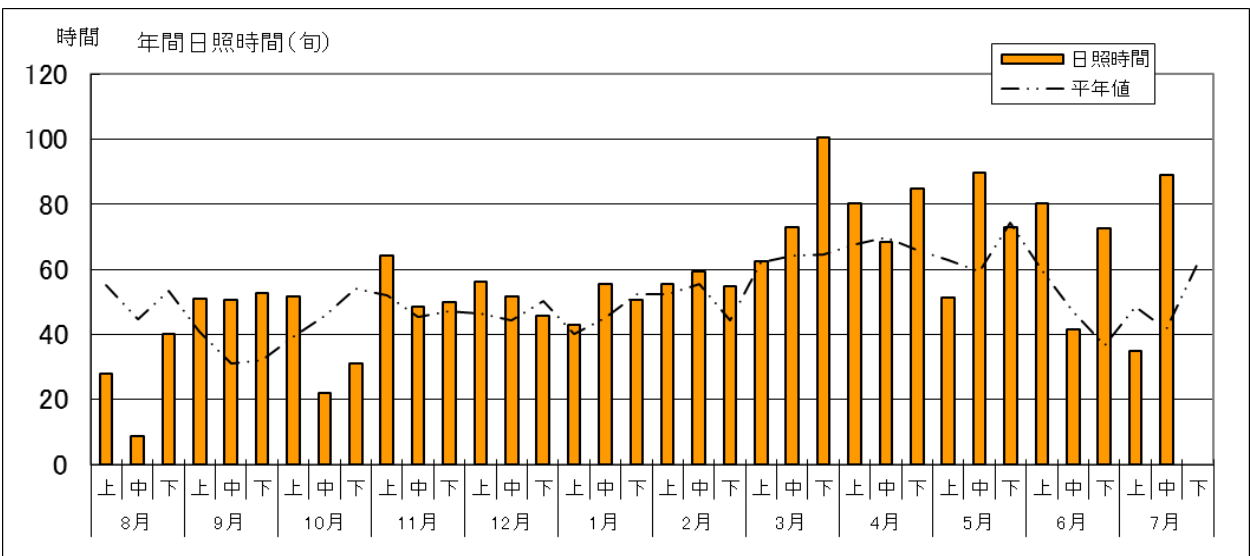

気象経過（観測地点：館林 標高 21m）

気象経過（観測地点：沼田 標高 439m）

気象経過（観測地点：田代 標高 1,230m）

みどりの風 放送予定

本放送：月曜日 21時00分～21時30分

再放送：日曜日 8時00分～8時30分

<今週の放送予定>

(第1321回) 市場を探検！生産者から消費者へ