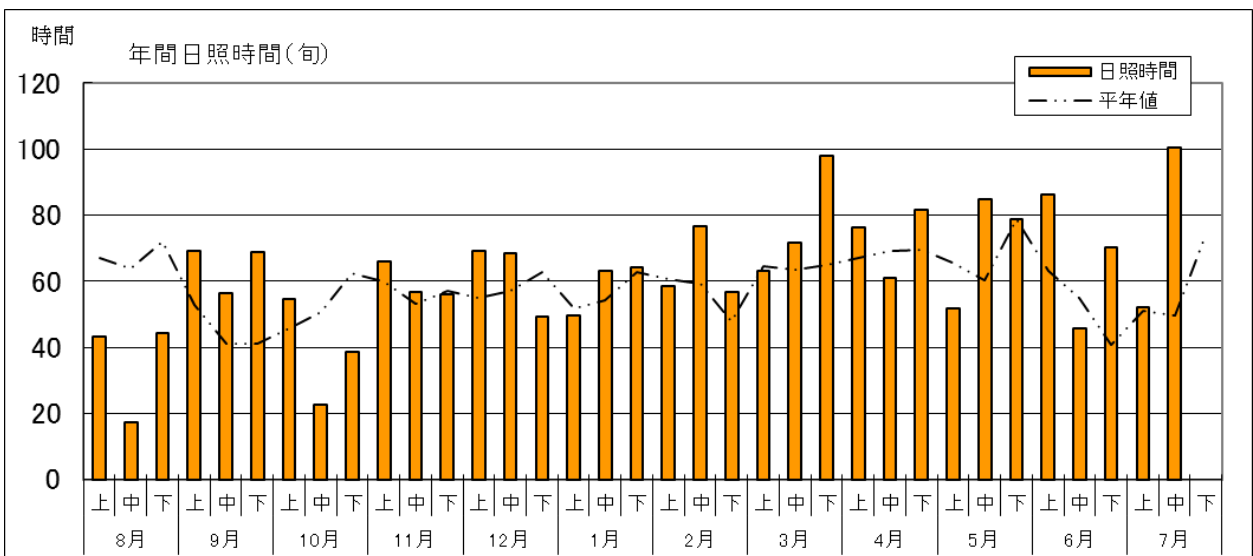

気象経過（観測地点：館林 標高 21m）

気象経過（観測地点：沼田 標高 439m）

気象経過（観測地点：田代 標高 1,230m）

みどりの風 放送予定

本放送：月曜日 21時00分～21時30分

再放送：日曜日 8時00分～8時30分

<今週の放送予定>

(第1321回) 市場を探検！生産者から消費者へ