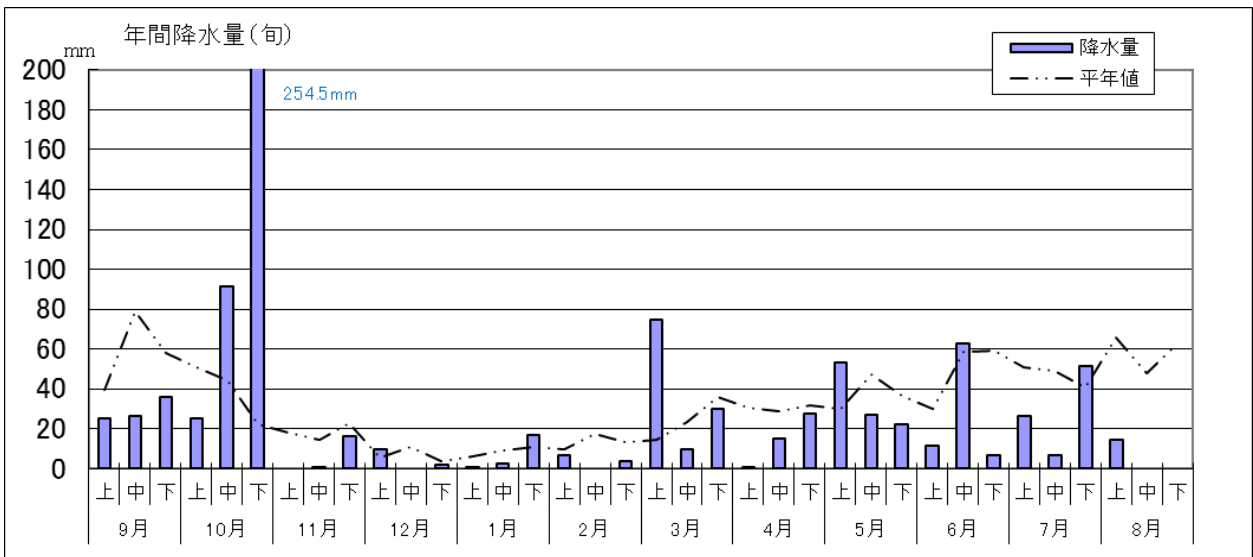

### 気象経過 (前橋気象台 標高 112m)

気象経過（観測地点：館林 標高 21m）

気象経過（観測地点：沼田 標高 439m）

気象経過 (観測地点：田代 標高 1,230m)