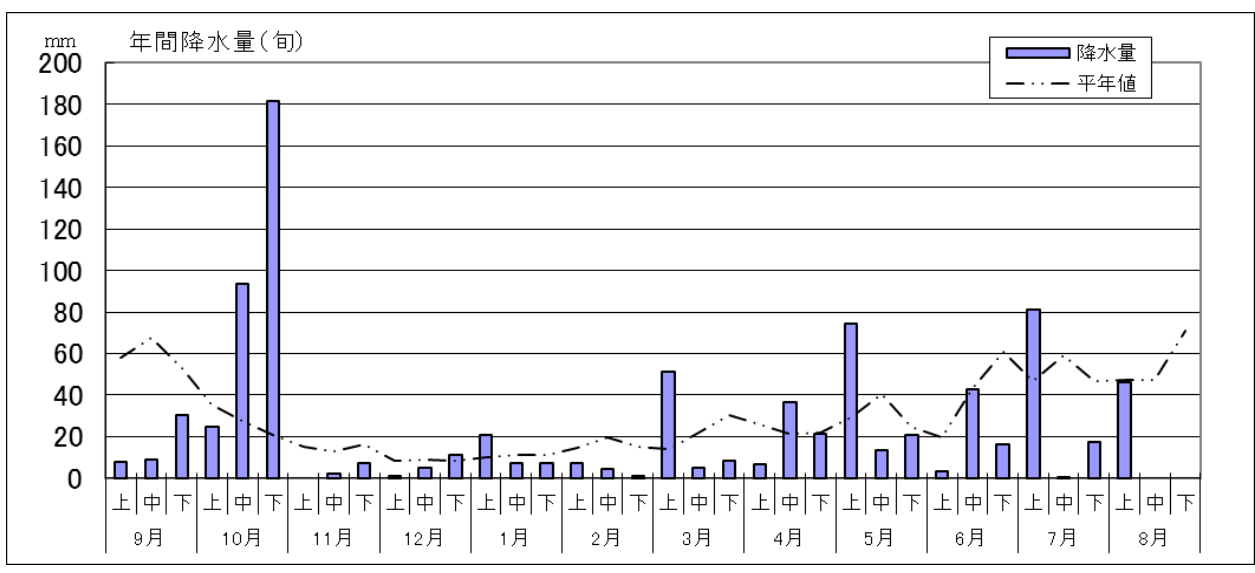

## 気象情報について

(発信部署：JA群馬担い手サポートセンター)

### 気象経過 (前橋気象台 標高 112m)

気象経過（観測地点：館林 標高 21m）

気象経過（観測地点：沼田 標高 439m）

気象経過 (観測地点：田代 標高 1,230m)