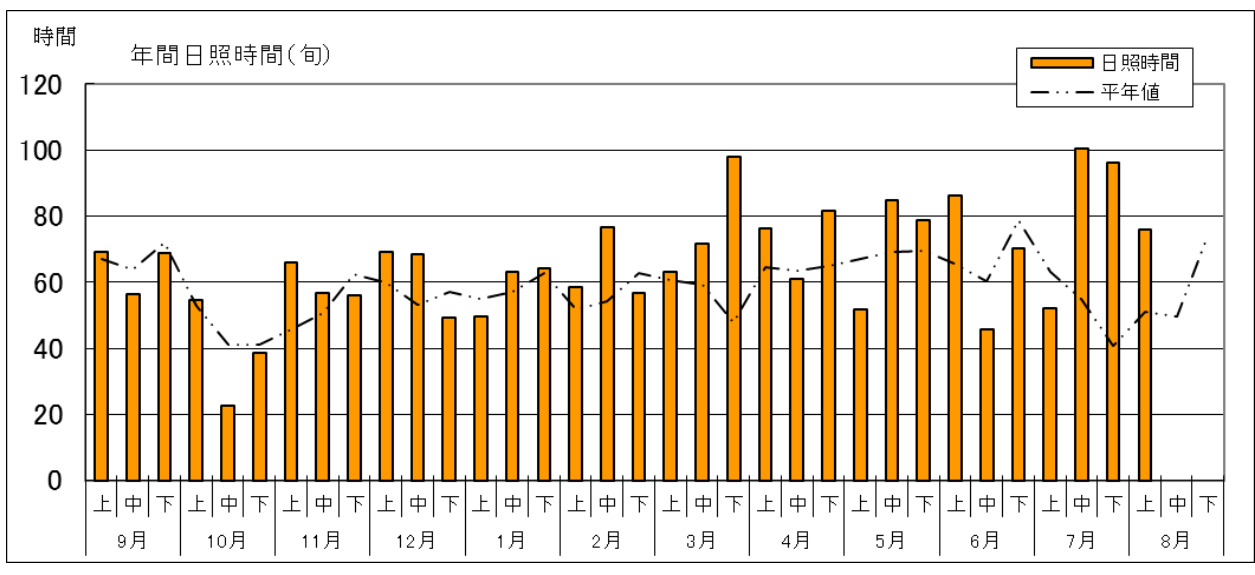

## 気象情報について

(発信部署：JA群馬担い手サポートセンター)

### 気象経過 (前橋気象台 標高 112m)

気象経過（観測地点：館林 標高 21m）

気象経過（観測地点：沼田 標高 439m）

気象経過 (観測地点：田代 標高 1,230m)