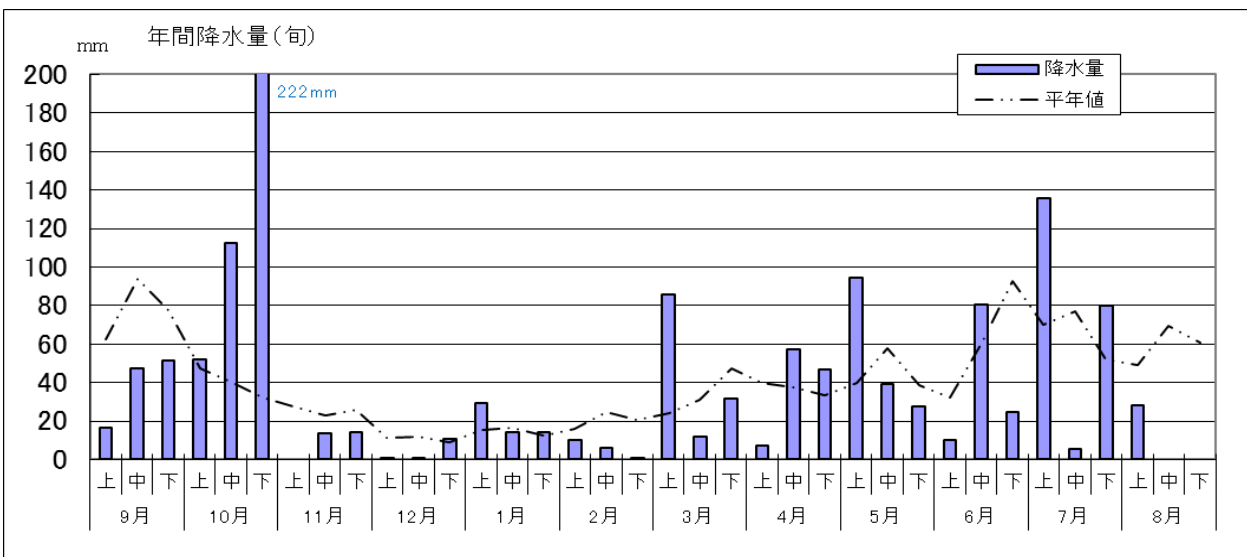

### 気象経過 (前橋気象台 標高 112m)

気象経過（観測地点：館林 標高 21m）

気象経過（観測地点：沼田 標高 439m）

気象経過 (観測地点：田代 標高 1,230m)