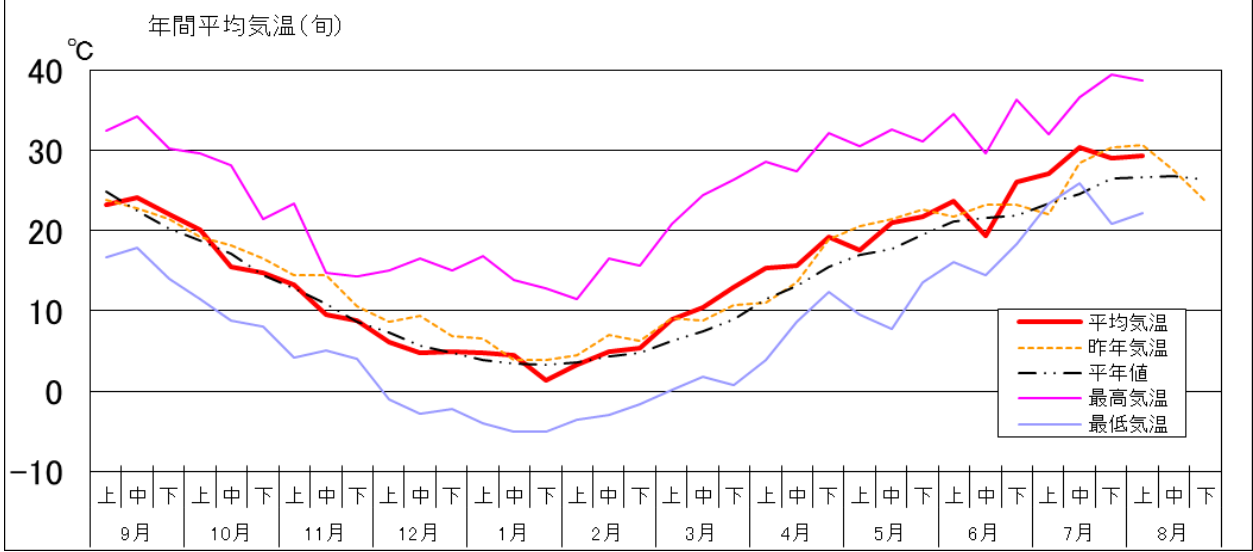

### 気象経過 (前橋気象台 標高 112m)

気象経過（観測地点：館林 標高 21m）

気象経過（観測地点：沼田 標高 439m）

気象経過 (観測地点：田代 標高 1,230m)