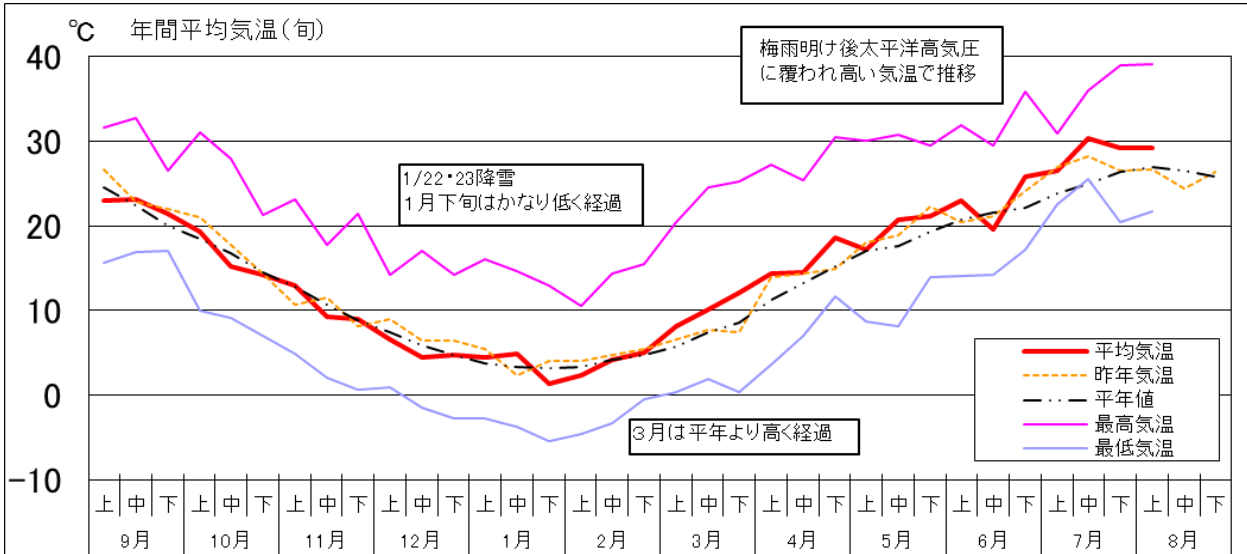

4

気象情報について

(発信部署：JA群馬担い手サポートセンター)

気象経過 (前橋気象台 標高 112m)