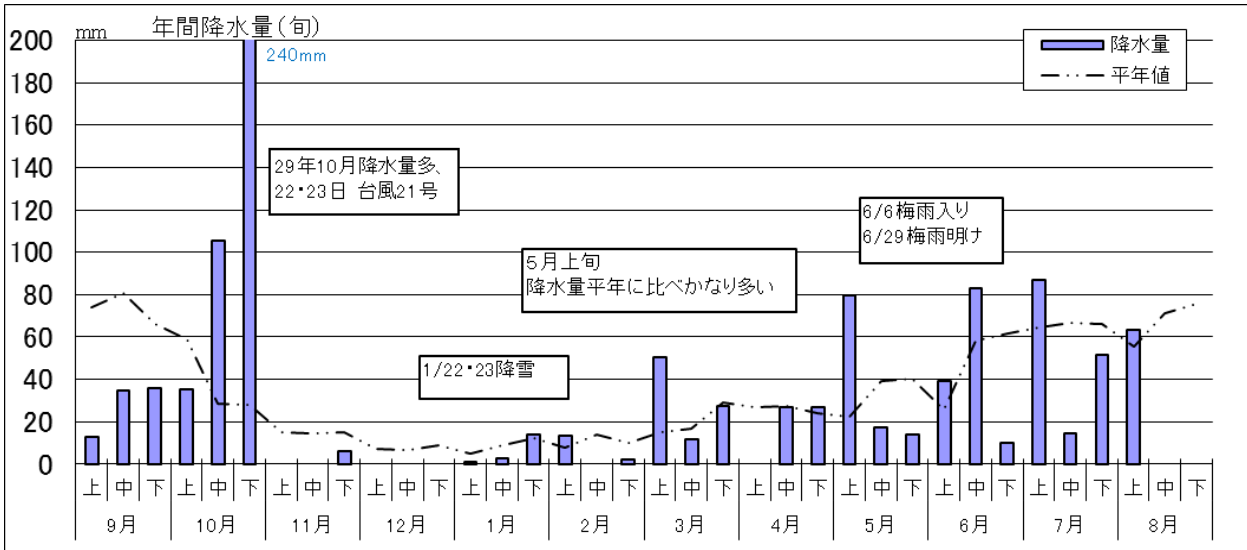

4

気象情報について

(発信部署：JA群馬担い手サポートセンター)

気象経過 (前橋気象台 標高 112m)