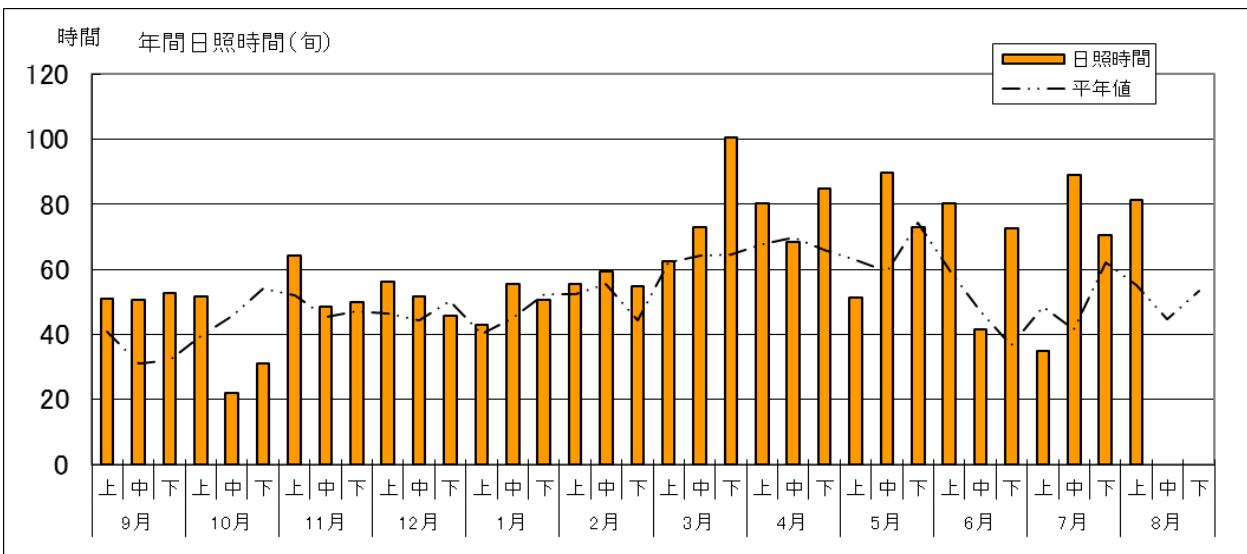

### 気象経過 (前橋気象台 標高 112m)

気象経過（観測地点：館林 標高 21m）

気象経過（観測地点：沼田 標高 439m）

気象経過 (観測地点：田代 標高 1,230m)