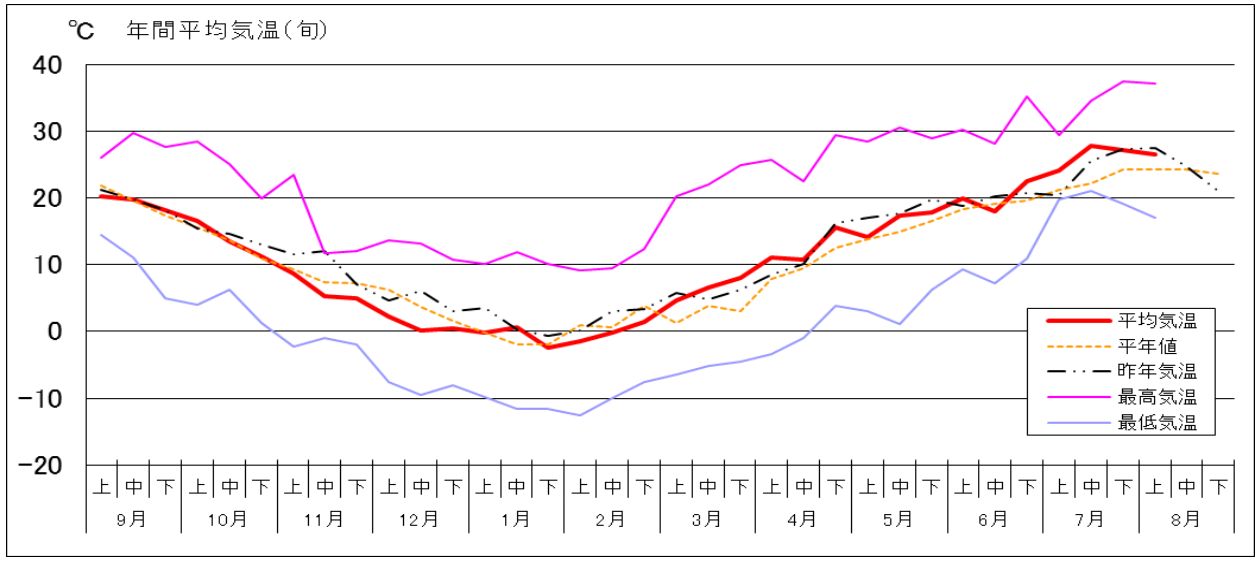

## 気象情報について

(発信部署：JA群馬担い手サポートセンター)

### 気象経過 (前橋気象台 標高 112m)

気象経過（観測地点：館林 標高 21m）

気象経過（観測地点：沼田 標高 439m）

気象経過 (観測地点：田代 標高 1,230m)