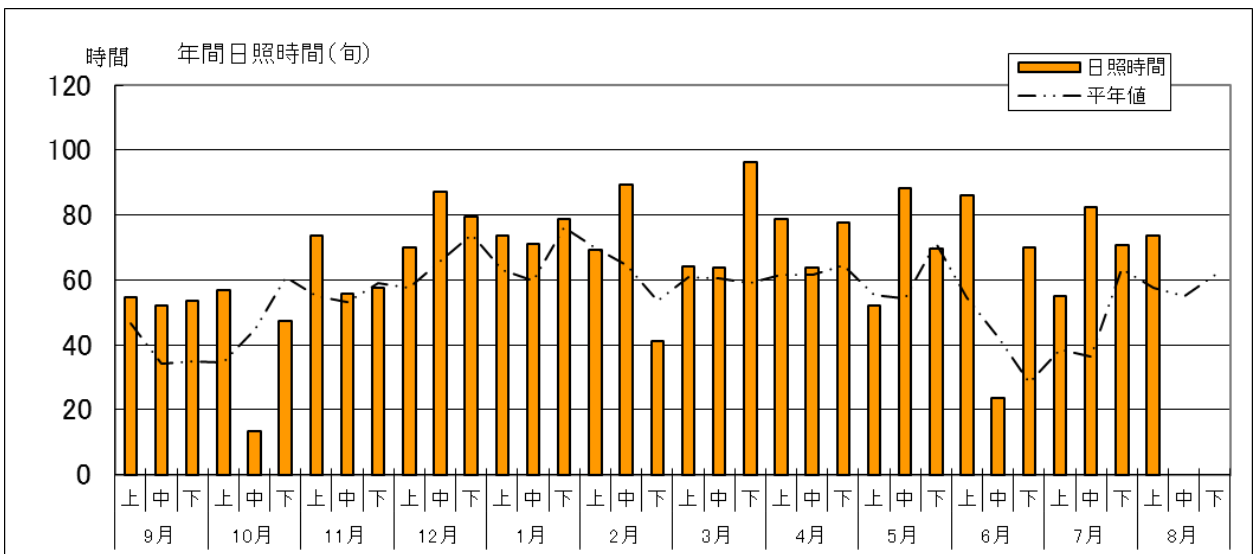

### 気象経過 (前橋気象台 標高 112m)

気象経過（観測地点：館林 標高 21m）

気象経過（観測地点：沼田 標高 439m）

気象経過 (観測地点：田代 標高 1,230m)