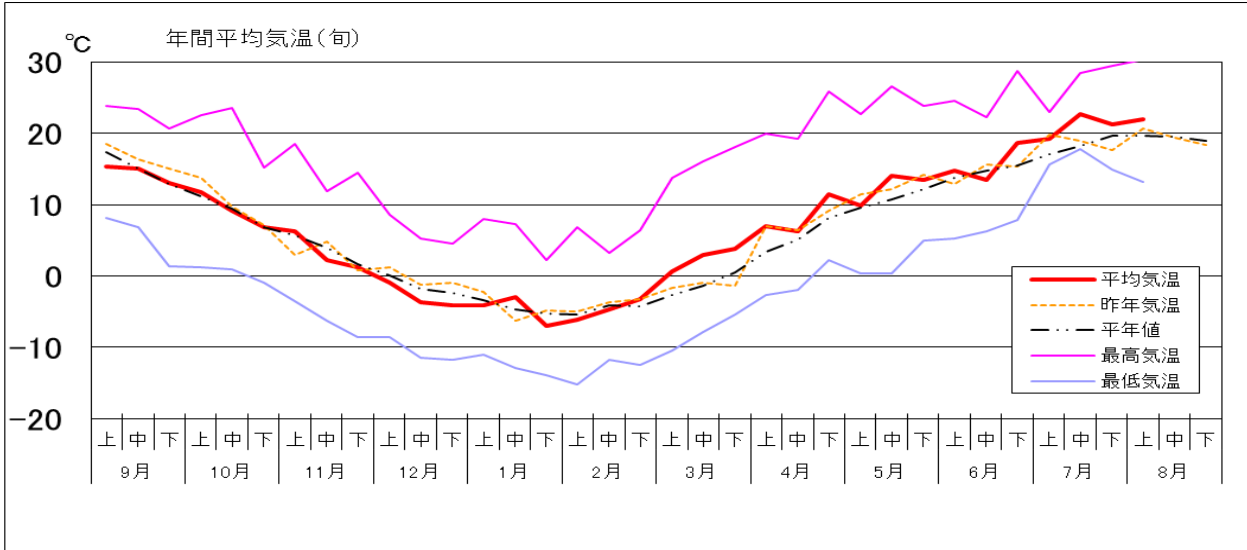

### 気象経過 (前橋気象台 標高 112m)

気象経過（観測地点：館林 標高 21m）

気象経過（観測地点：沼田 標高 439m）

気象経過 (観測地点：田代 標高 1,230m)