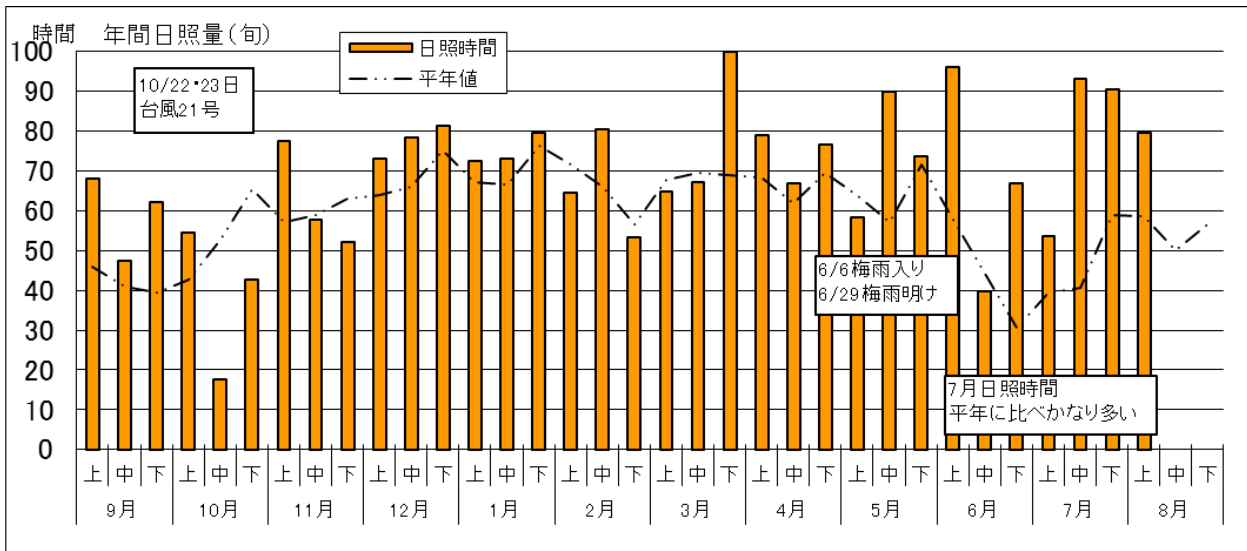

4

気象情報について

(発信部署：JA群馬担い手サポートセンター)

気象経過 (前橋気象台 標高 112m)