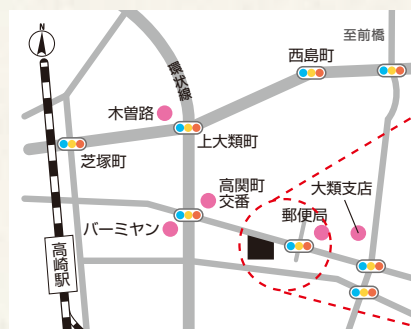

第14回 人形・ぬいぐるみ 供養祭

2019 / 6 / 2

「日曜日」

ご来場の方に来場記念品プレゼント!

供養料 **500**円(税込)

ねんりん
倶楽部
会員無料

受付 午前9:00～午前11:00

雨天決行 午前11時より齋主による供養

ご注意 不燃物・ガラスケース等は、
はずしてお持ちください。

会場 JAアシストホールたかさき

大切にしていた心をいつまでも…

沢山の思い出と愛情のこもった大切なお人形やぬいぐるみに感謝を込めて、齋主によるご供養をいたします。可愛がっていたお人形やぬいぐるみをお持ちよりください。

事前相談会 施設内覧会

同時開催いたします。
詳しくは下記までお問い合わせください。

シニア体操教室 **演劇編** | 「新茶」試飲会 美味しいお茶をぜひお試ください!

野菜直売 | 新盆用品&ギフト展示予約会

「高崎素麺」試食会 | ソウルジュエリーの展示

棺の展示及び入棺体験 | 仏衣・高級仏衣の展示

2019年6月 家族葬専用式場 予定 リニューアルオープン

ACCESS