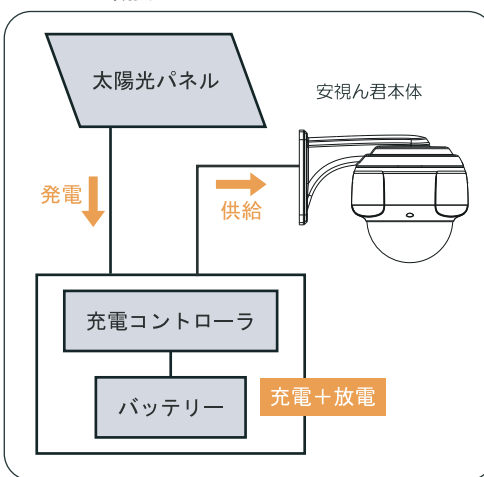

■システム概要

⚠️ ご注意

- ●ご使用前に「取扱説明書」をよくお読みいただき、ご不明な点は販売元または専門施工店にご相談の上、正しくご使用ください。
- ●本製品は、犯罪抑止等を意図して製作された商品です。犯罪の抑止・安全を完全に保証するものではありません。万一被害が発生した場合、当社は責任を負いかねますのでご了承ください。
- ●本製品は防犯設備士によるメンテナンス(年一回のメンテナンスや修理対応)を含有した商品です。メンテナンスサービスは各地域の取扱店にて実施いたします。

- ●電波状況により補正できない場合があります(GPS)
- ●製品の色は印刷物ですので実際の色と異なる場合があります。
- ●製品の定格及びデザインは予告無く変更する場合があります。
- ●安視ん君®は株式会社プロテックの商標です。その他の製品名等は各社の商標または登録商標です。
- ●当チラシについては、無断で複製・転載することを禁じます。
- ●このカタログの掲載内容は2017年10月現在のものです。

ADA/15DEC1.05
171001-1500

◆製造・販売元

株式会社 **プロテック**

【本社】〒721-0973
広島県福山市南蔵王町6-18-40
TEL:084-943-6444 FAX:084-943-6446

【東京営業所】〒105-0013
東京都港区浜松町2-2-15-1106
TEL:03-6435-7905 FAX:03-6435-7908

HPIは
コチラ