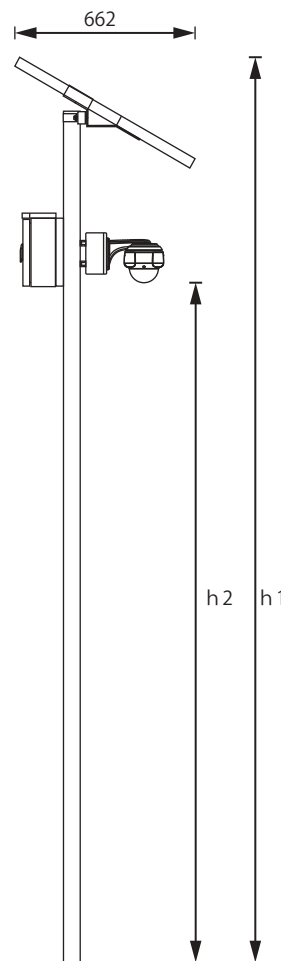

■パネル仕様

公称最大動作電力	50.00W
公称最大動作電圧	17.90V
公称最大動作電流	2.80A
開放電圧	22.10V
短絡電流	3.07A
寸法	706×744×54(mm)

■充電コントローラ仕様

システム電圧	12.0V
最大入力電圧	25.0V
入力電流	10.0A
出力電流	10.0A
過充電設定電圧	13.7V
過放電設定電圧	11.5V
寸法	29×91×55 (mm)

■バッテリー仕様

定格電圧	12.0V
定格容量	18.0Ah
不日照	約2日
充電時間	約3.5日
寸法	151×100×98(mm)

■収納BOX仕様

IP規格	IP44
材質	鉄
寸法	250×250×120(mm)

※/パネルやバッテリー容量はご要望によりカスタマイズが出来ます

■SDXCカード使用品番一覧

128GB	パナソニック社製:RP-SDUE125WA ハギワラソリューションズ社製:NSDB-128GK(L00MHI) トランセンド社製:TS128GSXC9173Y15U3
64GB	パナソニック社製:RP-SDGD645WC ハギワラソリューションズ社製:NSDB-064GK(L00MHI)

■外観図

高さ(h1) 約4,500~6,500mm(※)
安視ん君
設置位置(h2) 約2,500~4,500mm(※)
※設置場所によって異なります

■録画時間表 (SDXCカード: 128GB使用時)

単位:時間

FPS	1080p (1920×1080) 200万画素			720p (1280×720) 100万画素		
	Basic	Normal	High	Basic	Normal	High
1	446	308	206	878	566	382
2	348	240	152	670	458	286
4	262	162	106	514	316	212
10	154	90	60	308	182	120
15	92	54	34	184	102	70
20(18)	78	44	30	154	88	60
30(20)	72	40	6	100	62	42