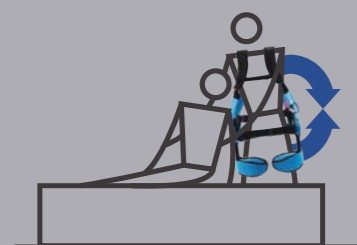

Every

着る、筋肉。

人生を軽やかに

MAXIMUM
-25.5kgf
100Nm

Image of Power Support

Image of Power Support

MUSCLE SUIT Every

人生を軽やかに。

働く現場での腰への負荷軽減から、
日常のちょっとした力仕事のサポートまで。

軽くて、シンプル、そしてパワフル。

マッスルスーツエブリィは、老若男女、

すべての人の健やかなライフスタイルを

実現するために生まれたアシストスーツです。

ご自宅、職場、いろいろなシーンでお使いいただけます

介護のサポートに

農作業に

雪かきなどの重労働に

つらい姿勢を維持するときに

重いものを運ぶときに

特徴

powerful

パワフル

最大補助力25.5kgfで
動作をアシスト

eco friendly

good value

お手頃
価格

ご家庭でも購入可能な
価格を実現

water & dust proof

防水
防塵

屋外や水場の作業も
問題なし

タイプ	ソフトフィット / タイトフィット
サイズ: 適身身長(推奨)	S-Mサイズ: 150cm ~ 165cm M-Lサイズ: 160cm ~ 185cm
本体重量	3.8 kg ※カバー含まず
駆動源	圧縮空気
アクチュエータ	McKibben型人工筋肉
圧縮空気供給方法	手動式空気入れ
補助力	25.5kgf (100Nm)
使用環境温度	-30℃ ~ 50℃
防塵・防水性能(保護等級)	IP56
本体寸法: 高さ×幅×奥行	S-Mサイズ: 805mm/465mm/170mm M-Lサイズ: 840mm/465mm/170mm
メーカー保証期間	6ヶ月 / 購入後1ヶ月以内の製品登録にて1年に延長