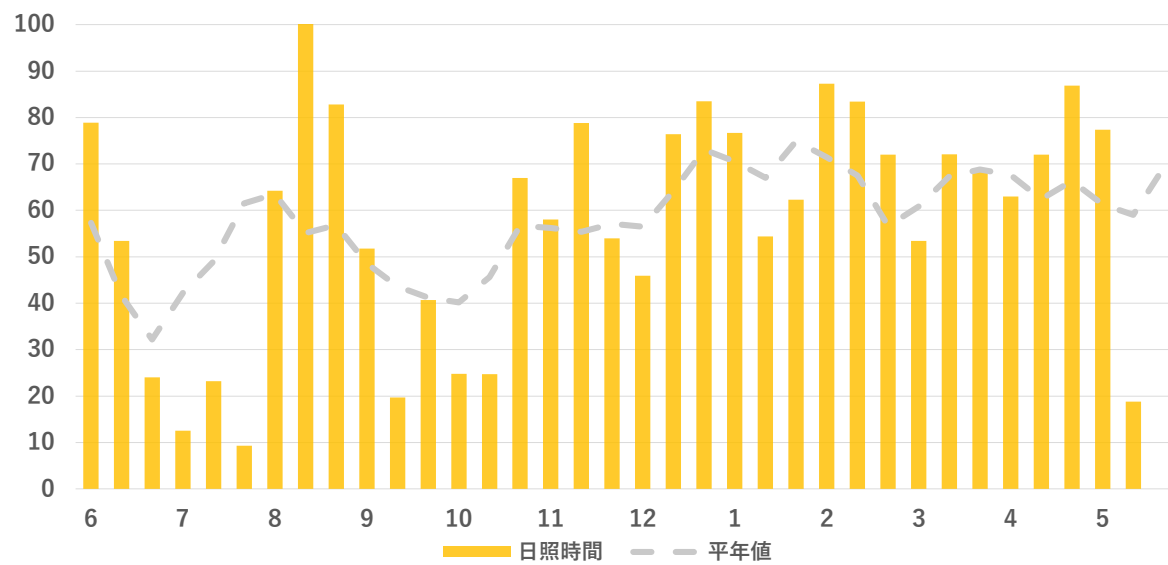

年間平均気温 (°C)

年間日照時間 (h)

気象情報
館林 (標高21m)

年間降水量 (mm)

年間平均気温 (°C)

年間日照時間 (h)

気象情報
沼田（標高439m）

年間降水量 (mm)

年間平均気温 (°C)

年間日照時間 (h)

気象情報
田代 (標高1,230m)

年間降水量 (mm)

年間平均気温 (°C)

年間日照時間 (h)

実証農場情報

キュウリ・ナスをはじめとした施設野菜の栽培状況やGAPへの取り組みなど、園芸作物生産実証農場の今をご紹介します。