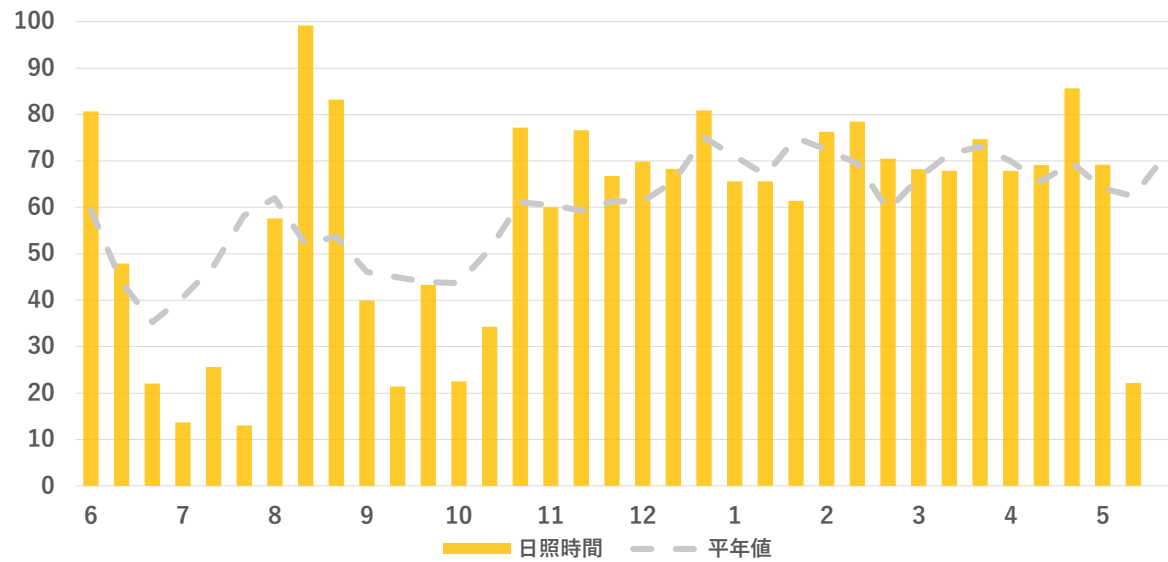

年間平均気温 (°C)

年間日照時間 (h)

気象情報
館林 (標高21m)

年間降水量 (mm)

年間平均気温 (°C)

年間日照時間 (h)

気象情報
沼田（標高439m）

年間降水量 (mm)