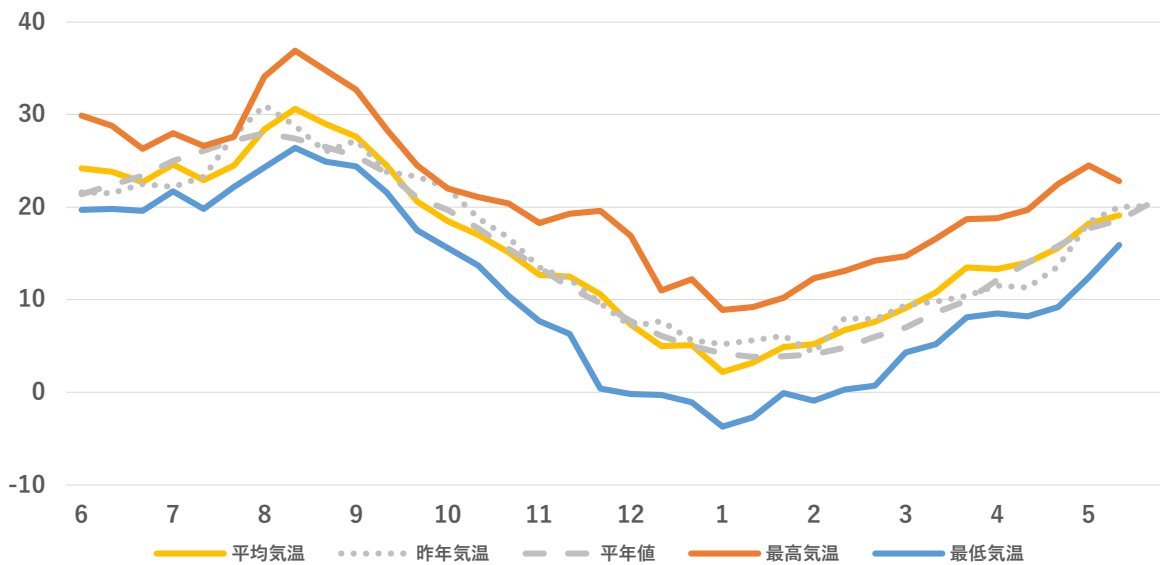

年間平均気温 (°C)

年間日照時間 (h)

気象情報
館林 (標高21m)

年間降水量 (mm)

年間平均気温 (°C)

年間日照時間 (h)

気象情報
沼田（標高439m）

年間降水量 (mm)

年間平均気温 (°C)

年間日照時間 (h)

気象情報
田代 (標高1,230m)

年間降水量 (mm)

年間平均気温 (°C)

年間日照時間 (h)

実証農場情報

キュウリ・ナスをはじめとした施設野菜の栽培状況やGAPへの取り組みなど、園芸作物生産実証農場の今をご紹介します。