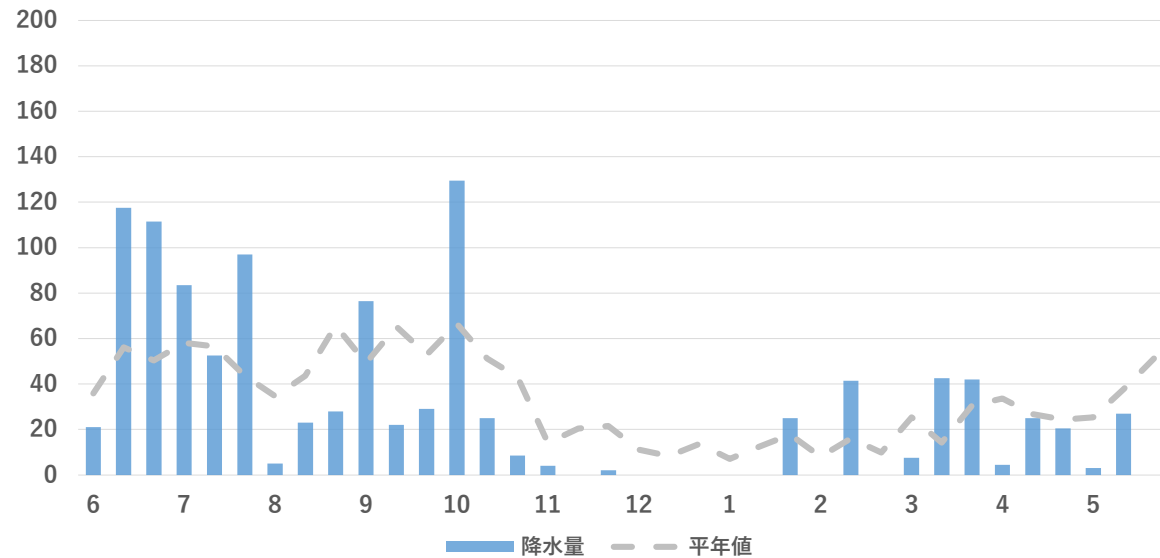

年間平均気温 (°C)

年間日照時間 (h)

気象情報
館林 (標高21m)

年間降水量 (mm)

年間平均気温 (°C)

年間日照時間 (h)

気象情報
沼田（標高439m）

年間降水量 (mm)