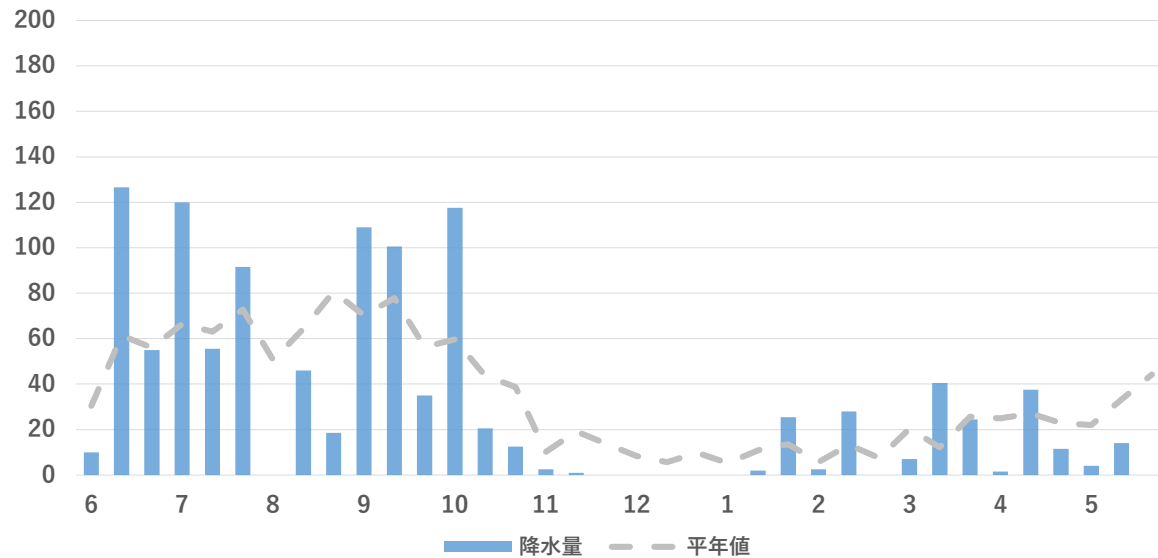

年間平均気温 (°C)

年間日照時間 (h)

気象情報
館林 (標高21m)

年間降水量 (mm)

年間平均気温 (°C)

年間日照時間 (h)

気象情報
沼田（標高439m）

年間降水量 (mm)