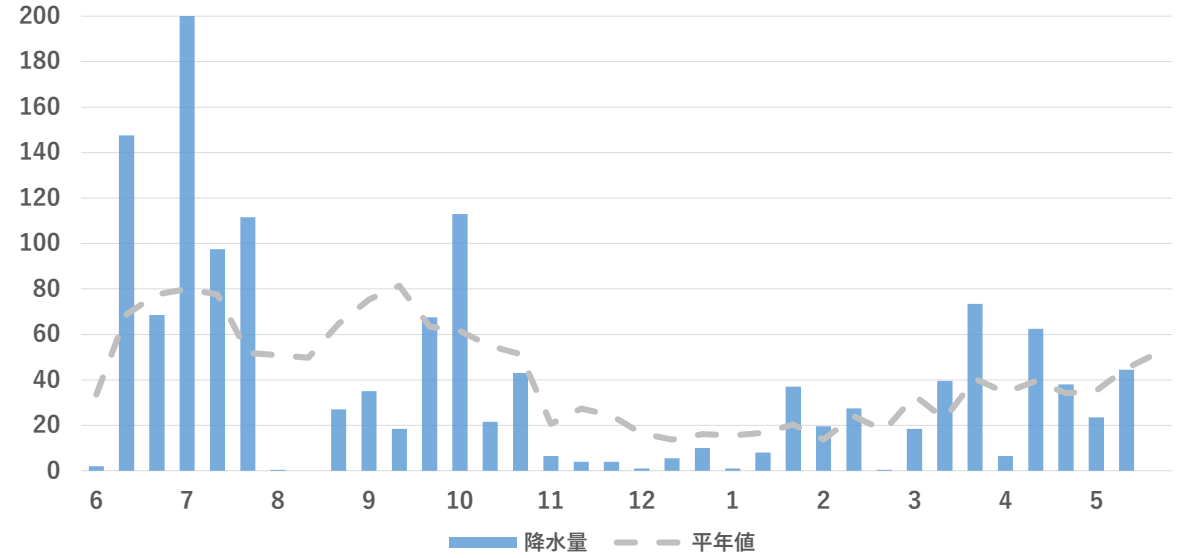

年間平均気温 (°C)

年間日照時間 (h)

気象情報
田代 (標高1,230m)

年間降水量 (mm)

年間平均気温 (°C)

年間日照時間 (h)

実証農場情報

キュウリ・ナスをはじめとした施設野菜の栽培状況やGAPへの取り組みなど、園芸作物生産実証農場の今をご紹介します。