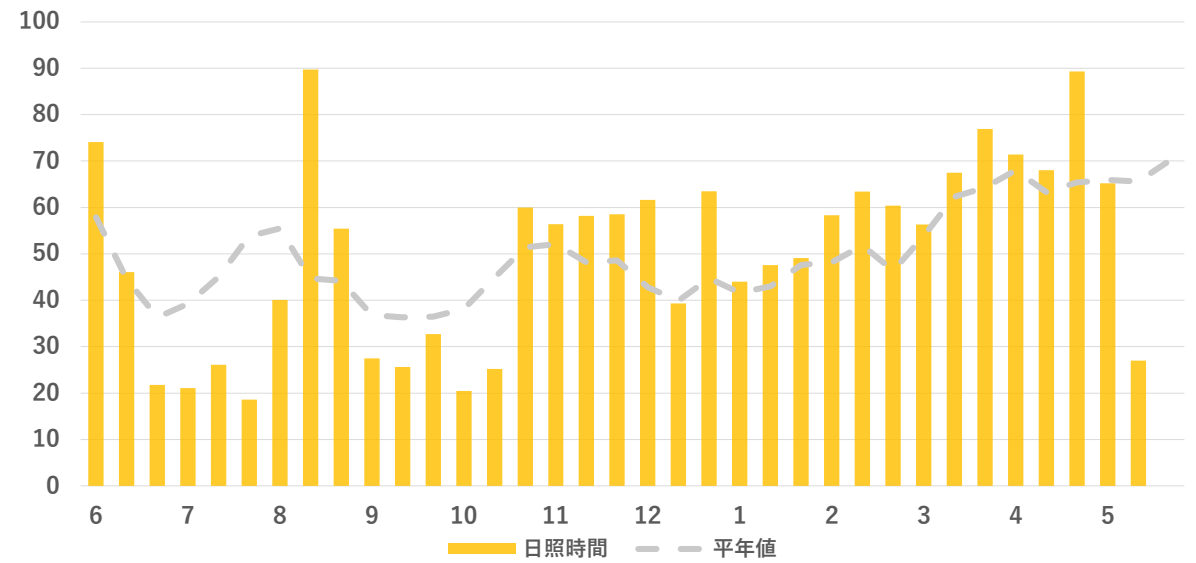

年間平均気温 (°C)

年間日照時間 (h)

気象情報
田代 (標高1,230m)

年間降水量 (mm)

年間平均気温 (°C)

年間日照時間 (h)

実証農場情報

キュウリ・ナスをはじめとした施設野菜の栽培状況やGAPへの取り組みなど、園芸作物生産実証農場の今をご紹介します。