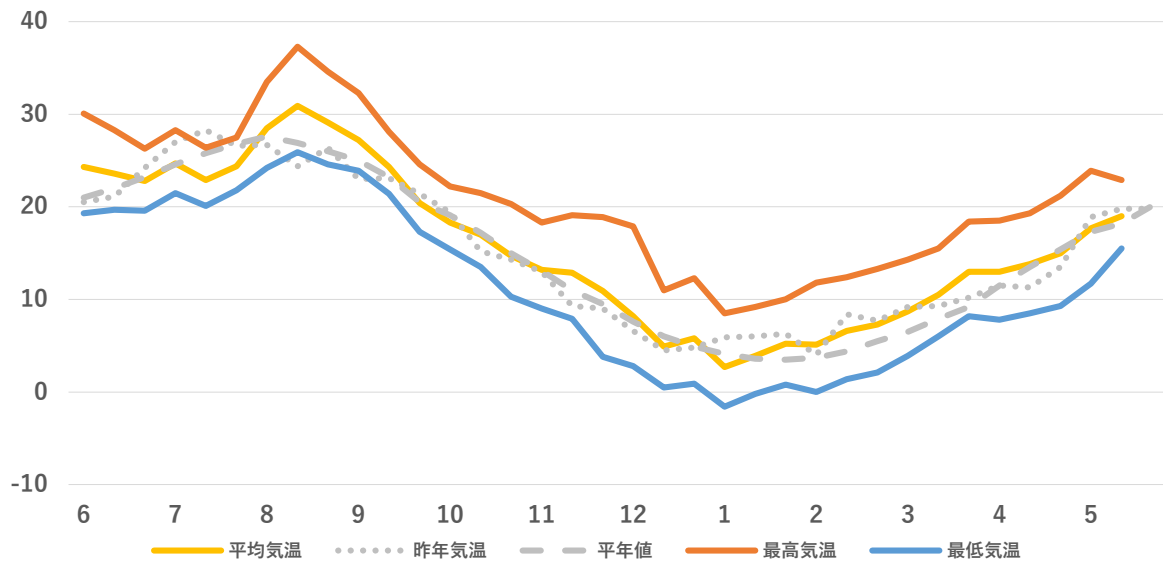

年間平均気温 (°C)

年間日照時間 (h)

気象情報
館林 (標高21m)

年間降水量 (mm)

年間平均気温 (°C)

年間日照時間 (h)

気象情報
沼田（標高439m）

年間降水量 (mm)