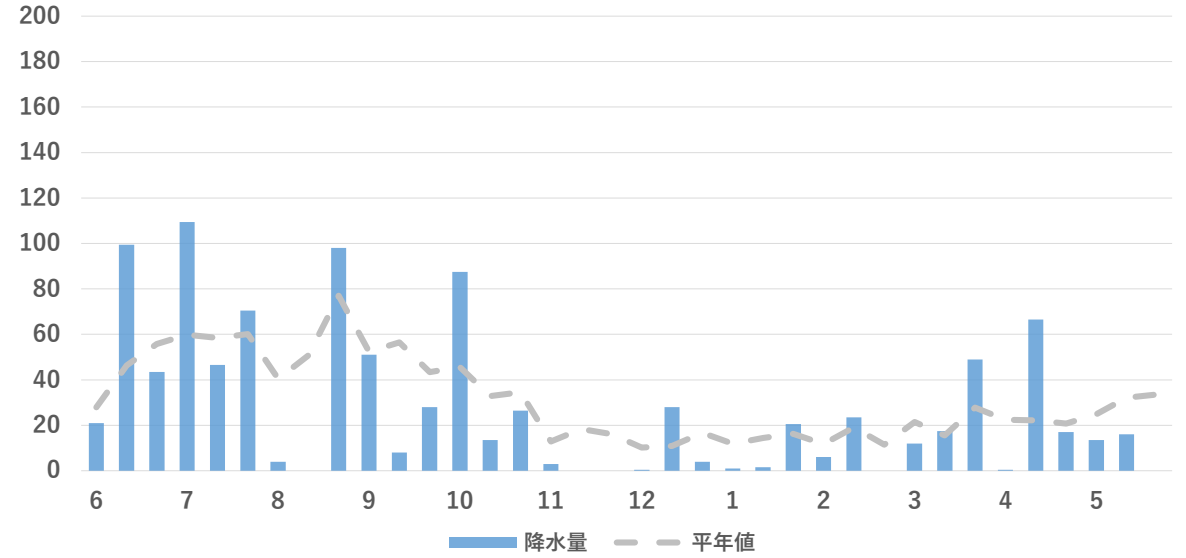

年間平均気温 (°C)

年間日照時間 (h)

気象情報
館林 (標高21m)

年間降水量 (mm)

年間平均気温 (°C)

年間日照時間 (h)

気象情報
沼田（標高439m）

年間降水量 (mm)