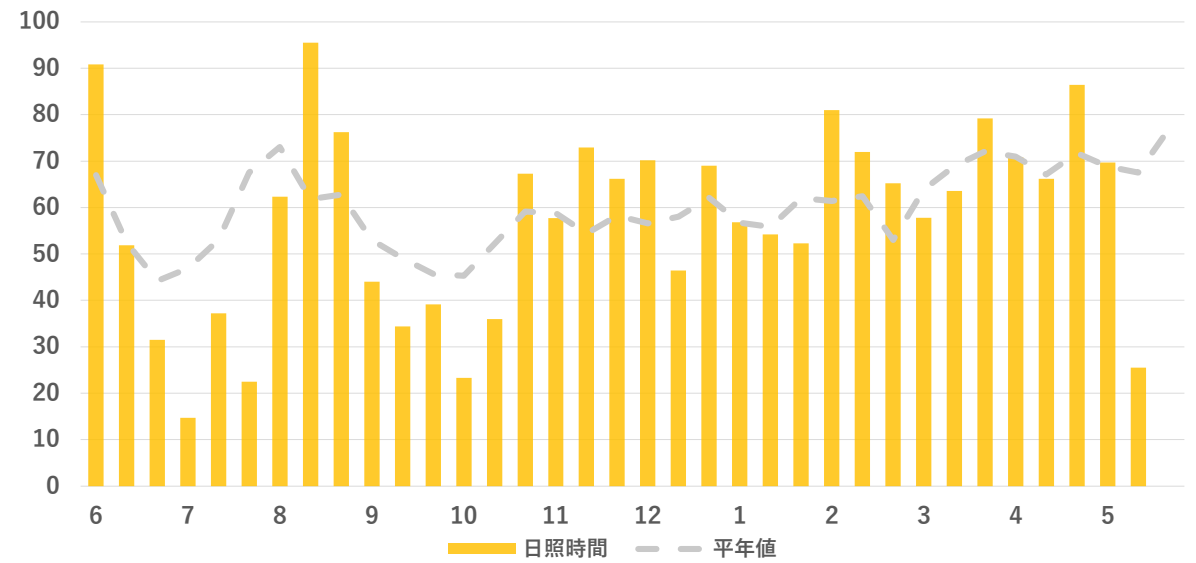

年間平均気温 (°C)

年間日照時間 (h)

気象情報
館林 (標高21m)

年間降水量 (mm)

年間平均気温 (°C)

年間日照時間 (h)

気象情報
沼田（標高439m）

年間降水量 (mm)

年間平均気温 (°C)

年間日照時間 (h)

気象情報
田代 (標高1,230m)

年間降水量 (mm)

年間平均気温 (°C)

年間日照時間 (h)

実証農場情報

キュウリ・ナスをはじめとした施設野菜の栽培状況やGAPへの取り組みなど、園芸作物生産実証農場の今をご紹介します。