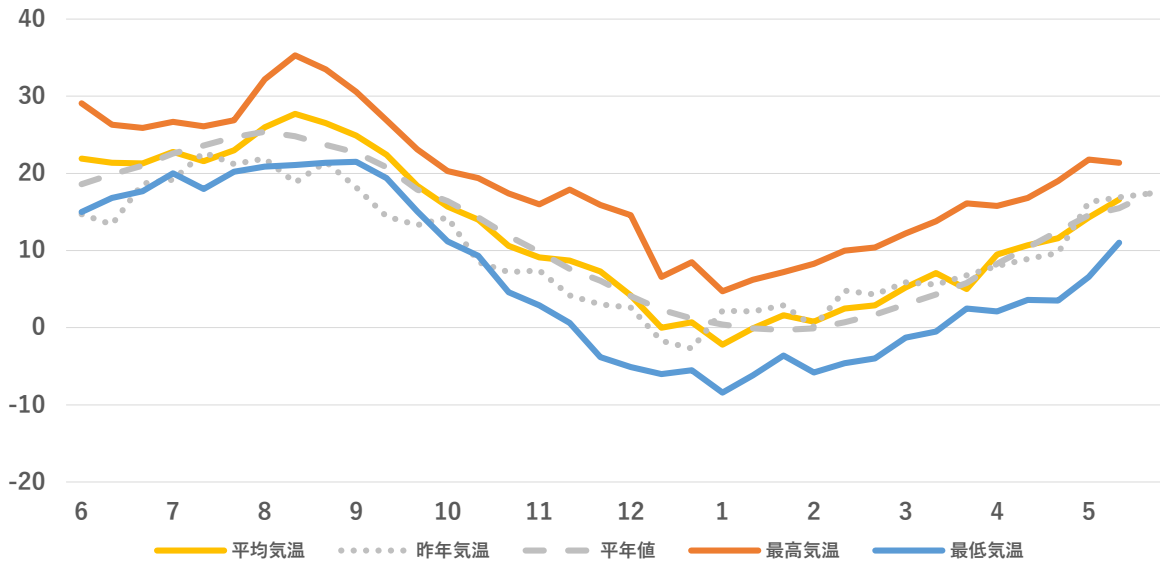

年間平均気温 (°C)

年間日照時間 (h)

気象情報
館林 (標高21m)

年間降水量 (mm)

年間平均気温 (°C)

年間日照時間 (h)

気象情報
沼田（標高439m）

年間降水量 (mm)

年間平均気温 (°C)

年間日照時間 (h)

気象情報
田代 (標高1,230m)

年間降水量 (mm)

年間平均気温 (°C)

年間日照時間 (h)

実証農場情報

キュウリ・ナスをはじめとした施設野菜の栽培状況やGAPへの取り組みなど、園芸作物生産実証農場の今をご紹介します。