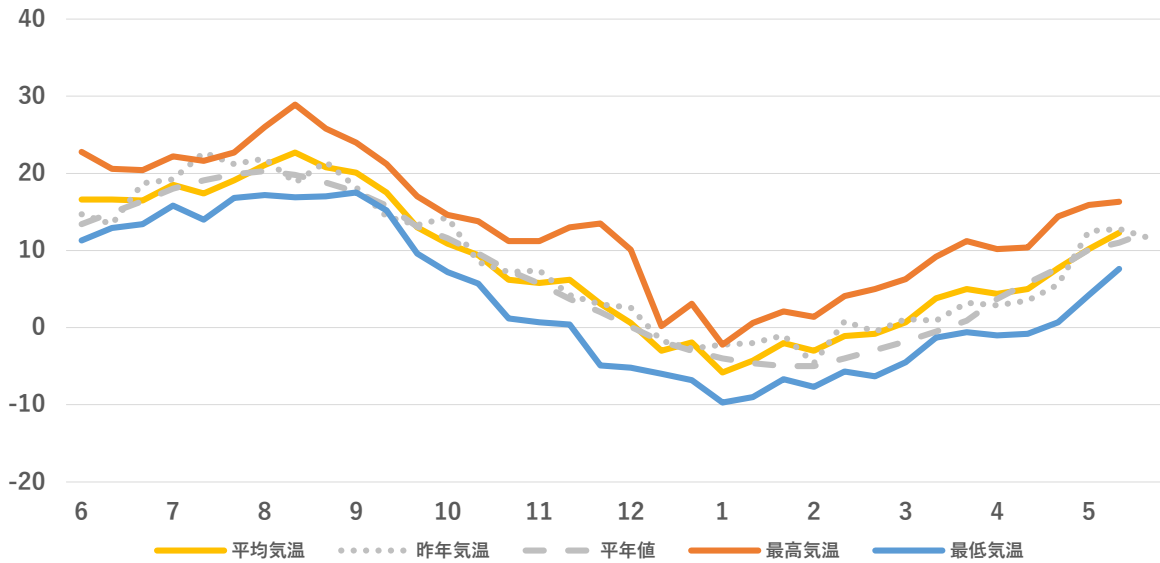

年間平均気温 (°C)

年間日照時間 (h)

気象情報
館林 (標高21m)

年間降水量 (mm)

年間平均気温 (°C)

年間日照時間 (h)

気象情報
沼田（標高439m）

年間降水量 (mm)

年間平均気温 (°C)

年間日照時間 (h)

気象情報
田代 (標高1,230m)

年間降水量 (mm)

年間平均気温 (°C)

年間日照時間 (h)

実証農場情報

キュウリ・ナスをはじめとした施設野菜の栽培状況やGAPへの取り組みなど、園芸作物生産実証農場の今をご紹介します。