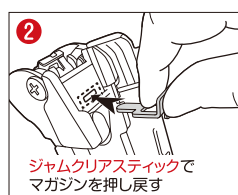

詰まったステープルの取り除き方

*ジャムクリアスティックでマガジンを押し戻さない場合は、お買い求めの販売店にご相談ください。

動画でもステープルの取り除き方を公開中