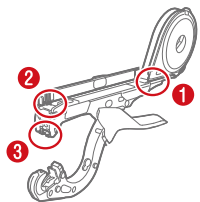

詰まったステープルの取り除き方

*ジャムクリアスティックでマガジンを押し戻さない場合は、お買い求めの販売店にご相談ください。

動画でもステープルの取り除き方を公開中