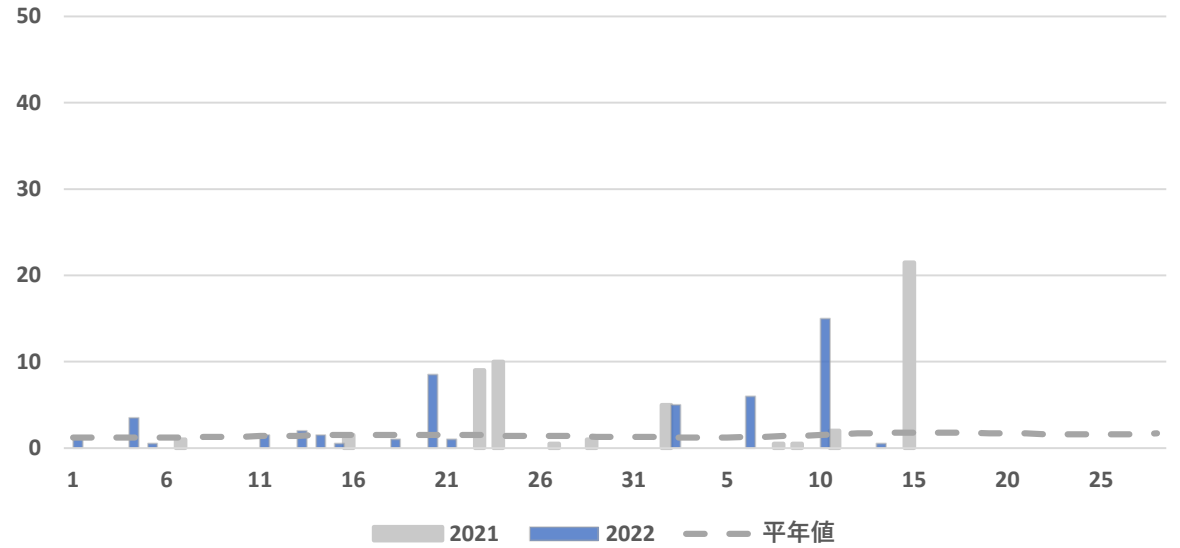

2022年1月～2月 日照時間 (h)

気象情報
館林（標高21m）

2022年1月～2月 降水量 (mm)

2022年1月～2月 平均気温 (°C)

2022年1月～2月 日照時間 (h)

気象情報
沼田（標高439m）

2022年1月～2月 降水量 (mm)

2022年1月～2月 平均気温 (°C)