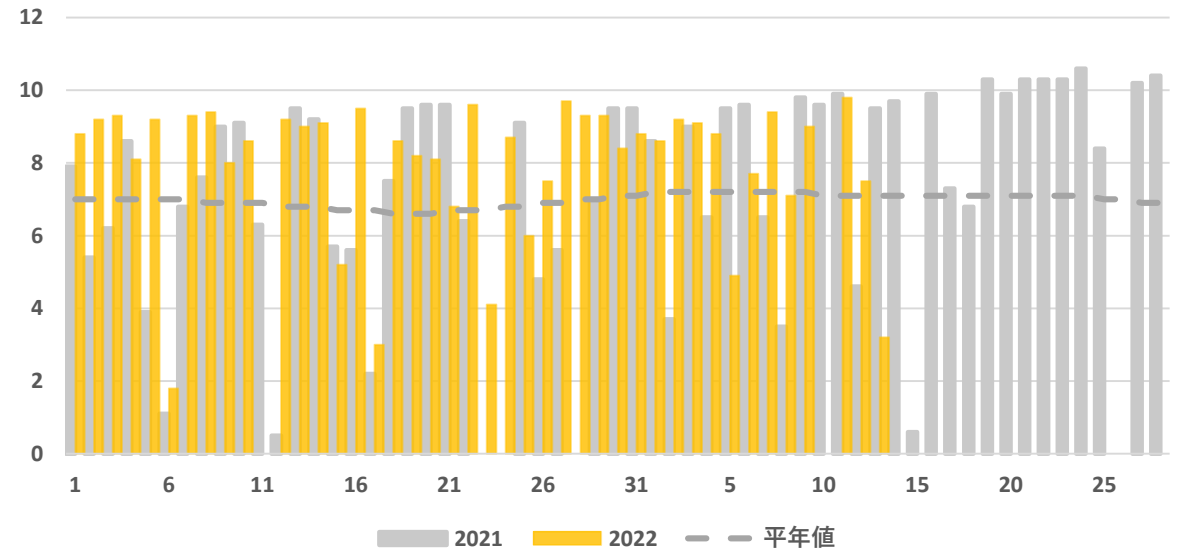

2022年1月～2月 日照時間 (h)

気象情報
館林（標高21m）

2022年1月～2月 降水量 (mm)

2022年1月～2月 平均気温 (°C)

2022年1月～2月 日照時間 (h)

気象情報
沼田（標高439m）

2022年1月～2月 降水量 (mm)

2022年1月～2月 平均気温 (°C)