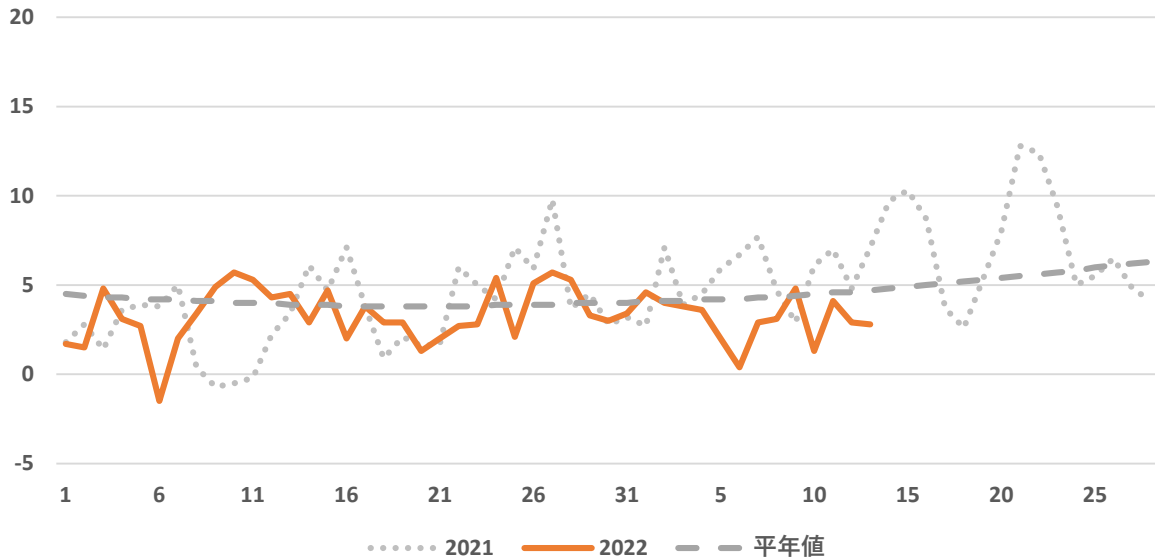

2022年1月～2月 日照時間 (h)

気象情報
館林（標高21m）

2022年1月～2月 降水量 (mm)

2022年1月～2月 平均気温 (°C)

2022年1月～2月 日照時間 (h)

気象情報
沼田（標高439m）

2022年1月～2月 降水量 (mm)

2022年1月～2月 平均気温 (°C)