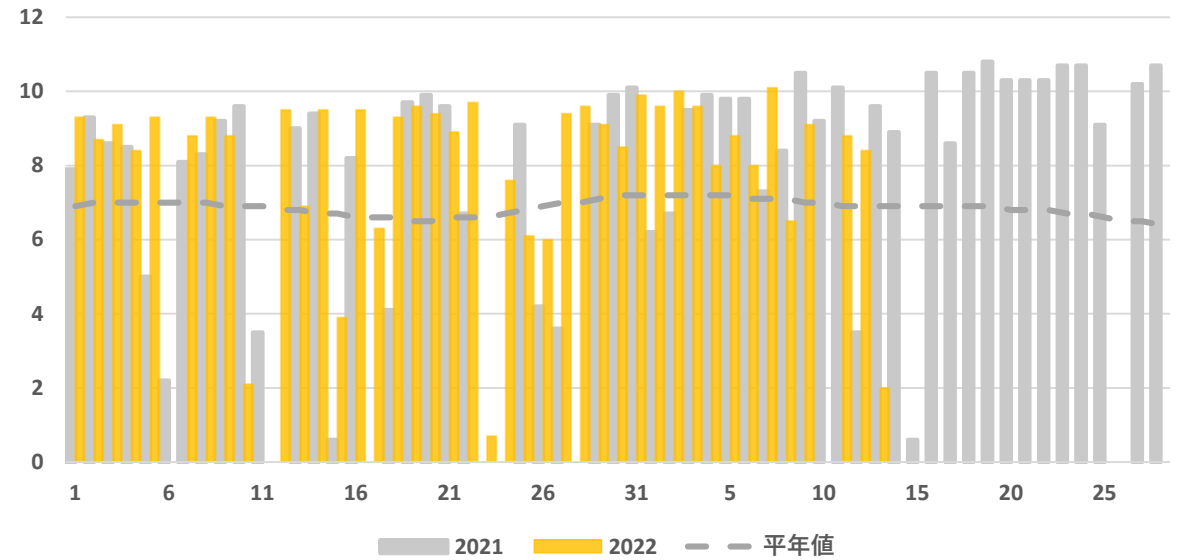

2022年1月～2月 日照時間 (h)

気象情報
館林（標高21m）

2022年1月～2月 降水量 (mm)

2022年1月～2月 平均気温 (°C)

2022年1月～2月 日照時間 (h)

気象情報
沼田（標高439m）

2022年1月～2月 降水量 (mm)

2022年1月～2月 平均気温 (°C)