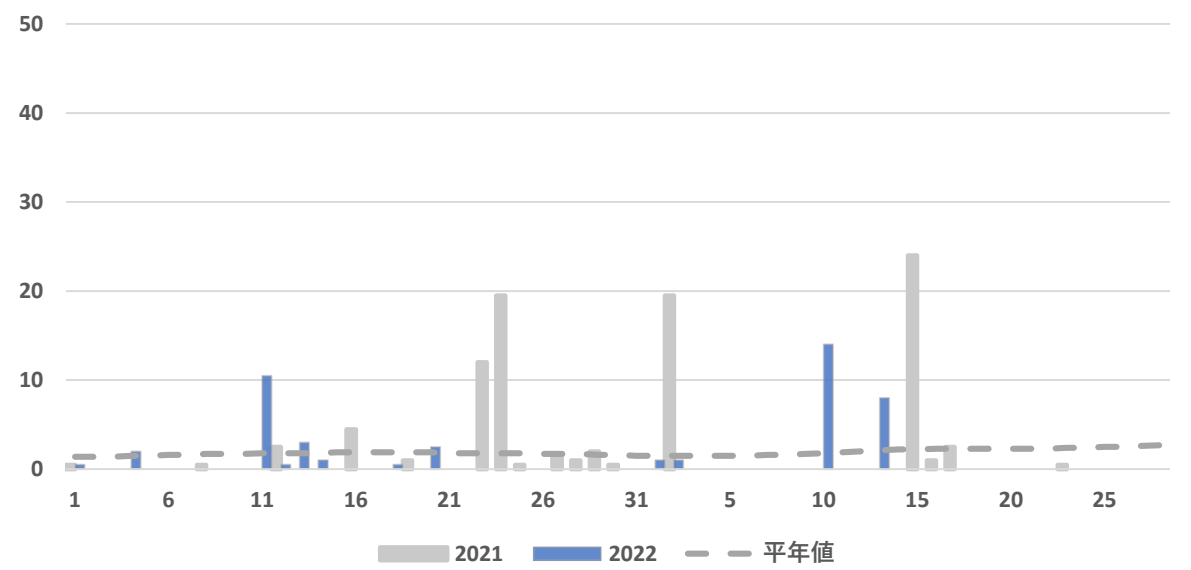

気象情報
田代 (標高1,230m)

2022年1月～2月 降水量 (mm)