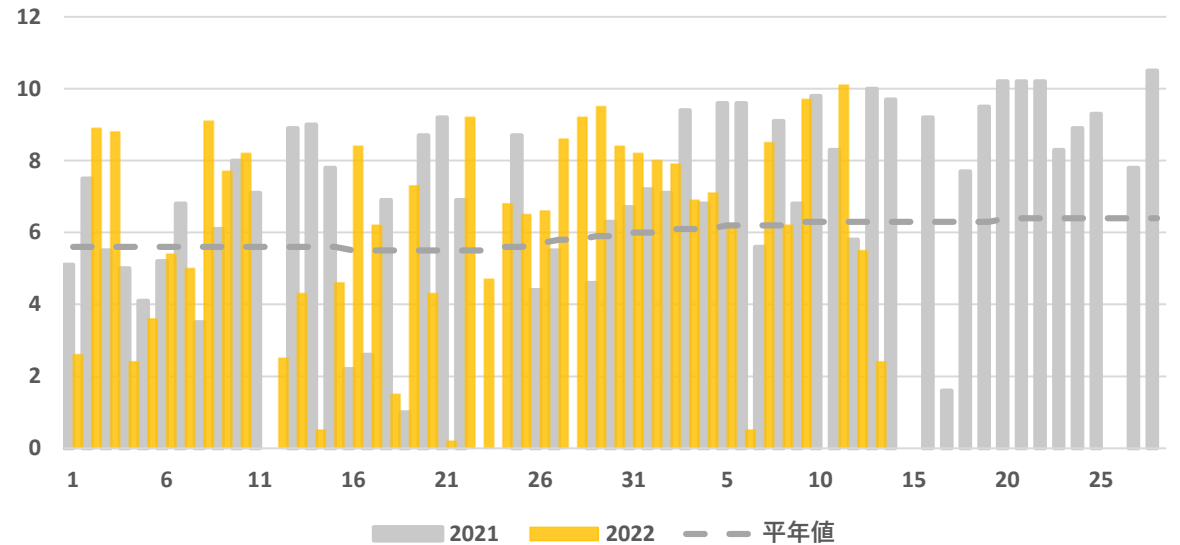

2022年1月～2月 日照時間 (h)