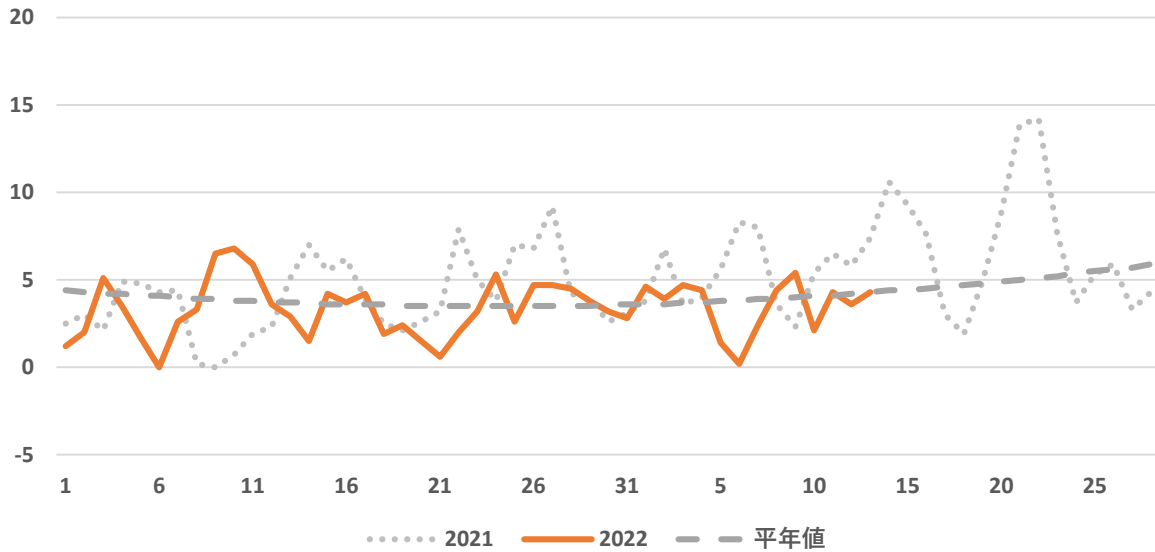

2022年1月～2月 日照時間 (h)

気象情報
館林（標高21m）

2022年1月～2月 降水量 (mm)

2022年1月～2月 平均気温 (°C)

2022年1月～2月 日照時間 (h)

気象情報
沼田（標高439m）

2022年1月～2月 降水量 (mm)

2022年1月～2月 平均気温 (°C)