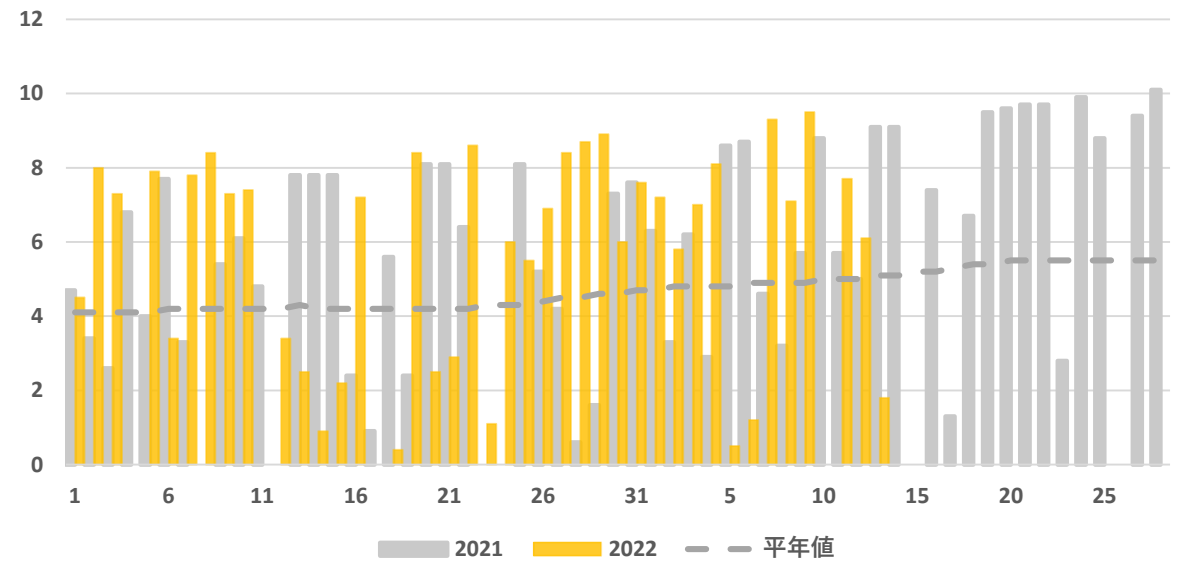

2022年1月～2月 日照時間 (h)

気象情報
館林（標高21m）

2022年1月～2月 降水量 (mm)

2022年1月～2月 平均気温 (°C)

2022年1月～2月 日照時間 (h)

気象情報
沼田（標高439m）

2022年1月～2月 降水量 (mm)

2022年1月～2月 平均気温 (°C)

2022年1月～2月 日照時間 (h)

気象情報
田代 (標高1,230m)

2022年1月～2月 降水量 (mm)

2022年1月～2月 平均気温 (°C)

2022年1月～2月 日照時間 (h)

実証農場情報

キュウリ・ナスをはじめとした施設野菜の栽培状況やGAPへの取り組みなど、園芸作物生産実証農場の今をご紹介します。

- ハウスレタス（定植：10/29、11/16）
11/16定植：クールガイ、燦香、レスリー
- 促成キュウリ（定植：1/17）
ニーナZ×がっちリエース
- ハウスナス（定植：2/4）
とげなし輝楽、TNA-168