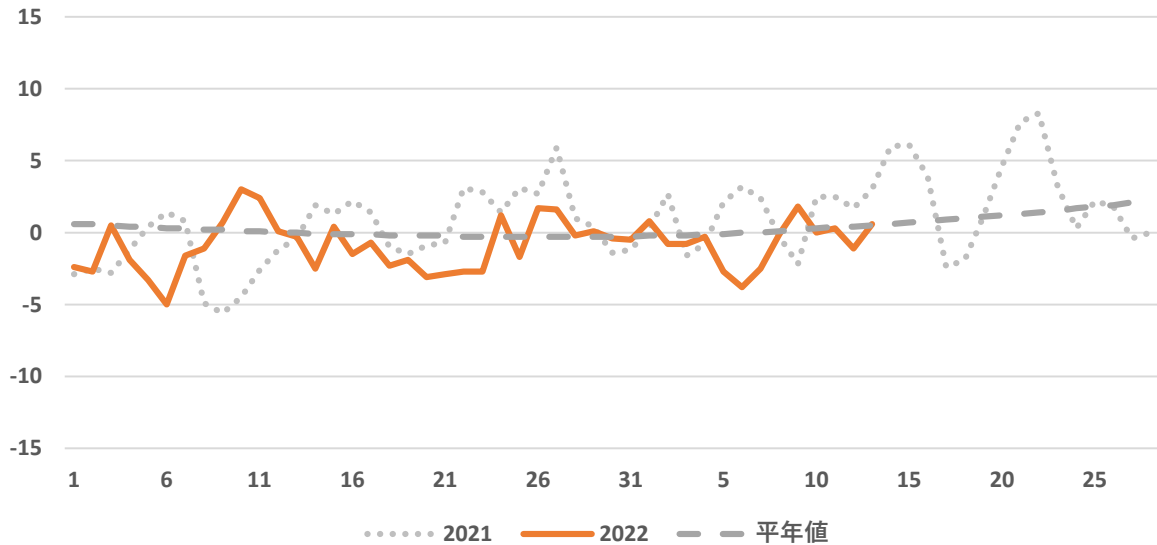

2022年1月～2月 日照時間 (h)

気象情報
館林（標高21m）

2022年1月～2月 降水量 (mm)

2022年1月～2月 平均気温 (°C)

2022年1月～2月 日照時間 (h)

気象情報
沼田（標高439m）

2022年1月～2月 降水量 (mm)

2022年1月～2月 平均気温 (°C)