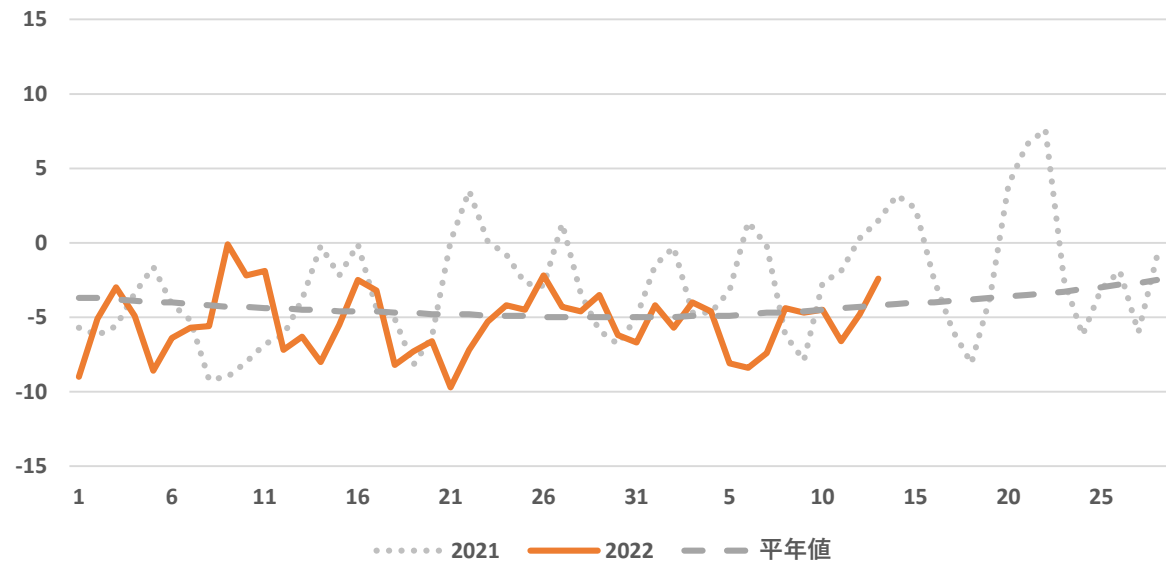

2022年1月～2月 日照時間 (h)

気象情報
館林（標高21m）

2022年1月～2月 降水量 (mm)

2022年1月～2月 平均気温 (°C)

2022年1月～2月 日照時間 (h)

気象情報
沼田（標高439m）

2022年1月～2月 降水量 (mm)

2022年1月～2月 平均気温 (°C)

2022年1月～2月 日照時間 (h)

気象情報
田代 (標高1,230m)

2022年1月～2月 降水量 (mm)

2022年1月～2月 平均気温 (°C)

2022年1月～2月 日照時間 (h)

実証農場情報

キュウリ・ナスをはじめとした施設野菜の栽培状況やGAPへの取り組みなど、園芸作物生産実証農場の今をご紹介します。

- ハウスレタス（定植：10/29、11/16）
11/16定植：クールガイ、燦香、レスリー
- 促成キュウリ（定植：1/17）
ニーナZ×がっちリエース
- ハウスナス（定植：2/4）
とげなし輝楽、TNA-168