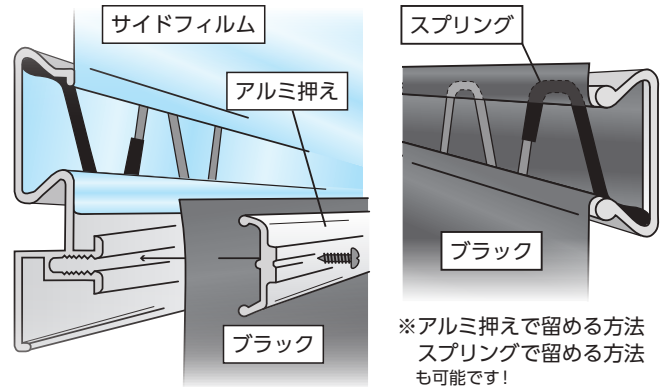

エフクリーン®と同素材の止水専用リサイクルフッ素樹脂フィルム ブラック

事例①

止水シート

● 留め方参考例

※アルミ押えで留める方法
スプリングで留める方法
も可能です!

事例②

養液栽培シート

礫耕トマト

水耕サンチュ

イチゴベンチ

- ◆ 抜群の耐久性!! エフクリーン®は屋根面で30年以上展張の実績がございます。
- ◆ 優れた耐薬品性!! 強酸性や強アルカリ性の化学物質・薬品にもほとんど侵されず、優れた耐性を持っています。

仕様

1m単位でのご注文が可能で、ロスが出ません。

厚み (μm)	幅 (mm)	長さ
120	650・800・950・1600	1m単位

留意点

- 未流滴品のため、屋根面でのご使用はお控えください。
- 納期は、お問い合わせ下さい。
- 当商品はリサイクル最終製品の為、回収しておりません。
「廃棄物の処理及び清掃に関する法律」に基づき適切に処理願います。