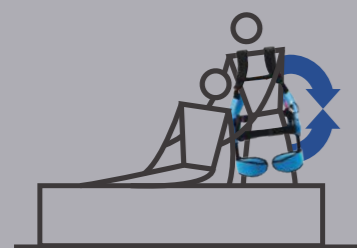

Every

着る、筋肉。

人生を軽やかに

MAXIMUM  
**-25.5kgf**  
100Nm

Image of Power Support

Image of Power Support

# MUSCLE SUIT Every

人生を軽やかに。

働く現場での腰への負荷軽減から、  
日常のちょっとした力仕事のサポートまで。

軽くて、シンプル、そしてパワフル。

マッスルスーツエブリィは、老若男女、  
すべての人の健やかなライフスタイルを  
実現するために生まれたアシストスーツです。

ご自宅、職場、いろいろなシーンでお使いいただけます

介護のサポートに

農作業に

雪かきなどの重労働に

つらい姿勢を維持するときに

重いものを運ぶときに