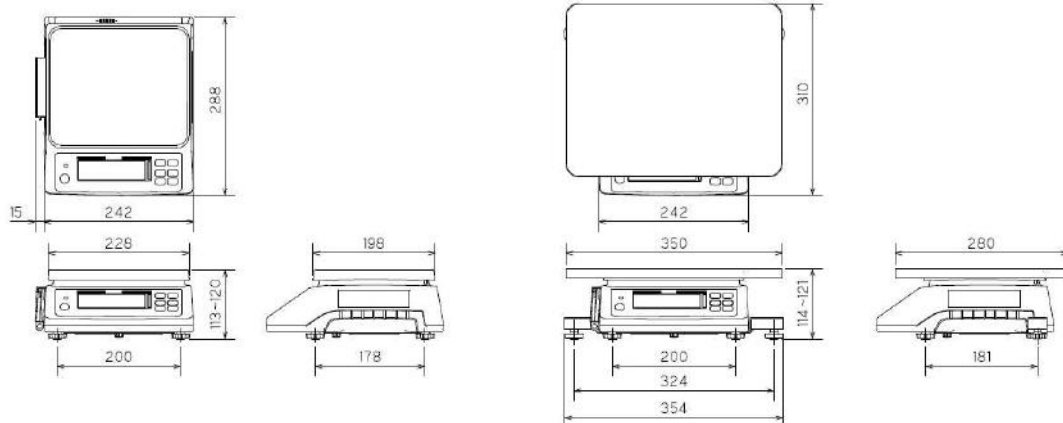

外観寸法図

UDS-1VN-R2-3・6・15

UDS-1VN-R2-30

信頼・技術・創造

大和製衡株式会社

本社営業 〒673-8688 兵庫県明石市茶園場町5番22号 TEL.078-918-6540
東日本支店 〒105-0013 東京都港区浜松町1丁目22番5号 KDX浜松町センタービル4階 TEL.03-5776-3123
中日本支店 〒460-0008 名古屋市中区栄5丁目27番14号 朝日生命名古屋栄ビル5階 TEL.052-238-5731
千葉営業所 〒264-0025 千葉県若葉区都賀4丁目8番18号 ショー・エム都賀1階 TEL.043-214-3920
九州営業所 〒812-0018 福岡市博多区住吉4丁目3番2号 博多エイトビル1階 TEL.092-471-1921

営業時間外緊急技術相談窓口

TEL.078-918-6168

URL: <http://www.yamato-scale.co.jp/>

CAT.NO.C0362JE01A00 19033000Ne