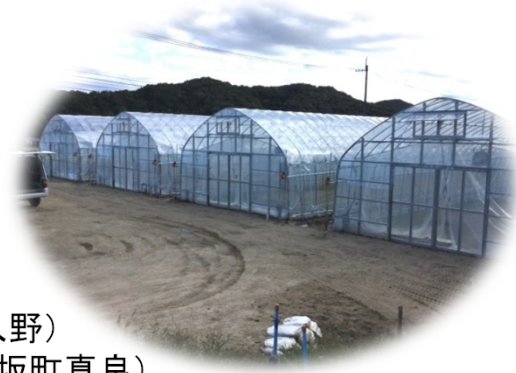

チャレンジファーム広島・三原農場 トマト新規就農研修生募集

研修期間 原則2年間

対象

研修終了後、三原市内で就農する見込みのある
18歳以上45歳未満の方

定員

原則2名(選考により決定)

募集期間

毎年4月から翌年2月末日
※定員に達した段階で終了します

研修場所

広島営農技術センター(東広島市河内町入野)
チャレンジファーム広島・三原農場(三原市高坂町真良)

【お問い合わせ先】

JA全農ひろしま 営農資材部 広島営農技術センター(担当:片島・沖田)

〒739-2208 東広島市河内町入野11631-13

TEL 082-437-2317・FAX 082-437-2310